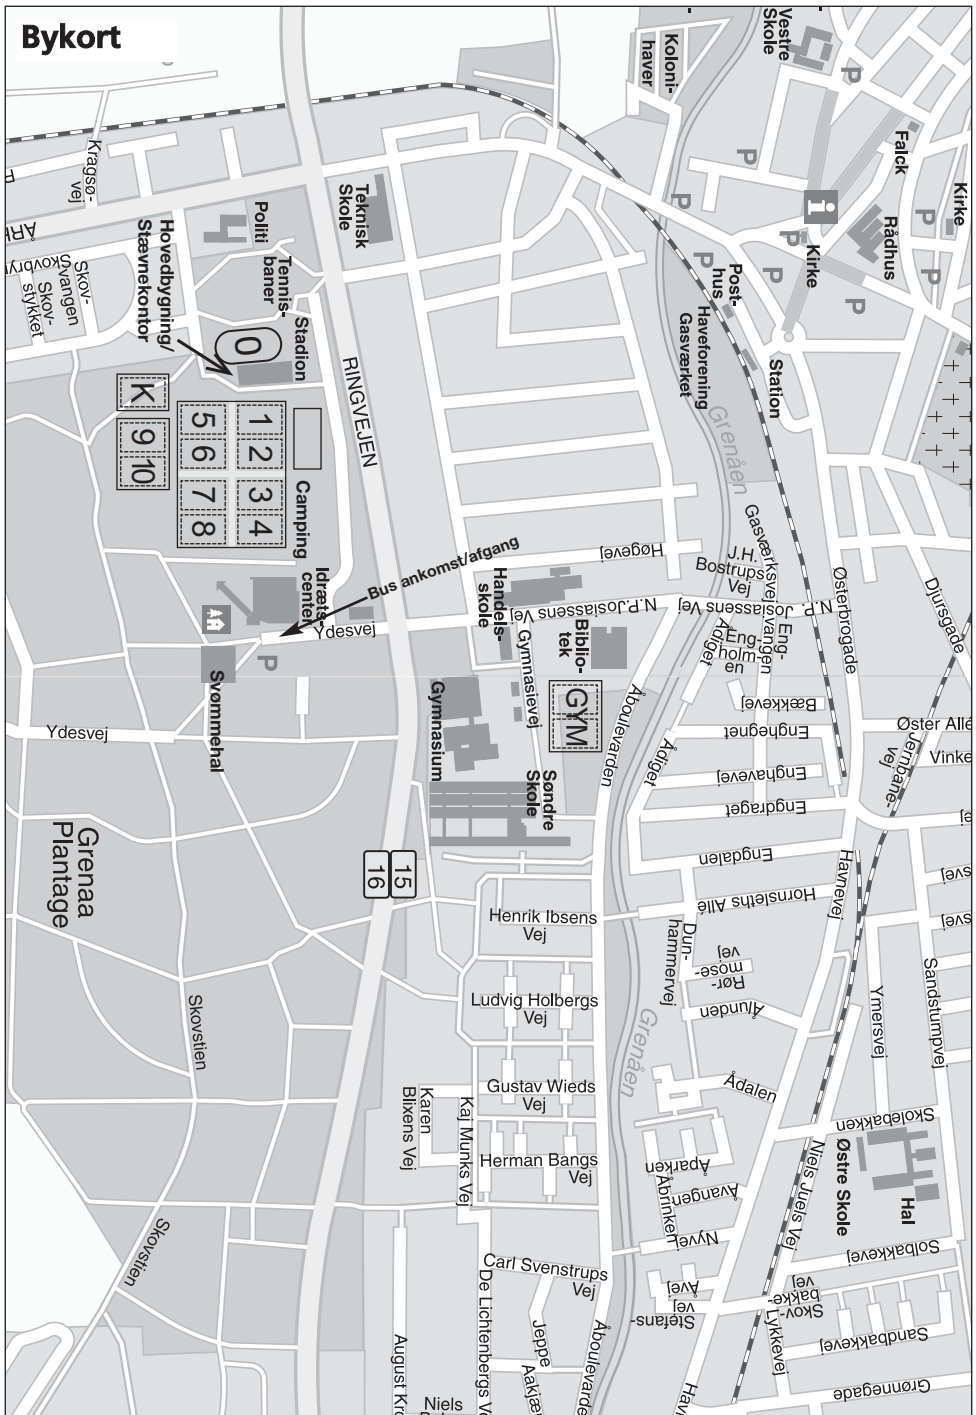

Bykort

Turneringsplan 2014

B10A07

Hold i rækken 8

Spilleform 2 X 20 min

Pulje 1: Grenaa IF 1 - Grenaa IF U9 - Eskilstrup - Spangsbjerg IF 1

Pulje 2: Grenaa IF 2 - Spangsbjerg IF 2 - Åstrup/Hammelev IF - B1903 McDonald's

Kamp	Pulje	Tid	Bane	Kamp
101	1	Tor 15:00	Bane 8-2	Grenaa IF 1 - Grenaa IF U9
102	1	Tor 15:30	Bane 5-1	Eskilstrup - Spangsbjerg IF 1
105	1	Fre 11:30	Bane 5-1	Grenaa IF 1 - Eskilstrup
106	1	Fre 11:30	Bane 7-2	Spangsbjerg IF 1 - Grenaa IF U9
109	1	Fre 17:45	Bane 5-1	Spangsbjerg IF 1 - Grenaa IF 1
110	1	Fre 17:45	Bane 7-2	Grenaa IF U9 - Eskilstrup
103	2	Tor 15:30	Bane 7-2	Grenaa IF 2 - Spangsbjerg IF 2
104	2	Tor 15:30	Bane 8-1	Åstrup/Hammelev IF - B1903 McDonald's
107	2	Fre 11:30	Bane 8-1	Grenaa IF 2 - Åstrup/Hammelev IF
108	2	Fre 11:30	Bane 8-2	B1903 McDonald's - Spangsbjerg IF 2
111	2	Fre 17:45	Bane 8-1	B1903 McDonald's - Grenaa IF 2
112	2	Fre 17:45	Bane 8-2	Spangsbjerg IF 2 - Åstrup/Hammelev IF

A-slutspil

Kampnr.	Slutspil	Tid	Bane	Kamp
115	semifinale:01	Lør 12:15	Bane 8-2	Nr 1 Pulje 1 - Nr 2 Pulje 2
116	semifinale:02	Lør 16:00	Bane 6-1	Nr 1 Pulje 2 - Nr 2 Pulje 1
118	finale	Søn 08:45	Bane 8-1	Vind A-semifinale:01 - Vind A-semifinale:02
119	3. plads	Søn 08:45	Bane 8-2	Tab A-semifinale:01 - Tab A-semifinale:02

B-slutspil

Kampnr.	Slutspil	Tid	Bane	Kamp
113	semifinale:01	Lør 09:30	Bane 8-2	Nr 3 Pulje 1 - Nr 4 Pulje 2
114	semifinale:02	Lør 11:30	Bane 8-2	Nr 3 Pulje 2 - Nr 4 Pulje 1
117	finale	Lør 17:00	Bane 6-1	Vind B-semifinale:01 - Vind B-semifinale:02

DJURSLANDS BANK

- vi bygger på lokale værdier

THORFISK

Altid frisk