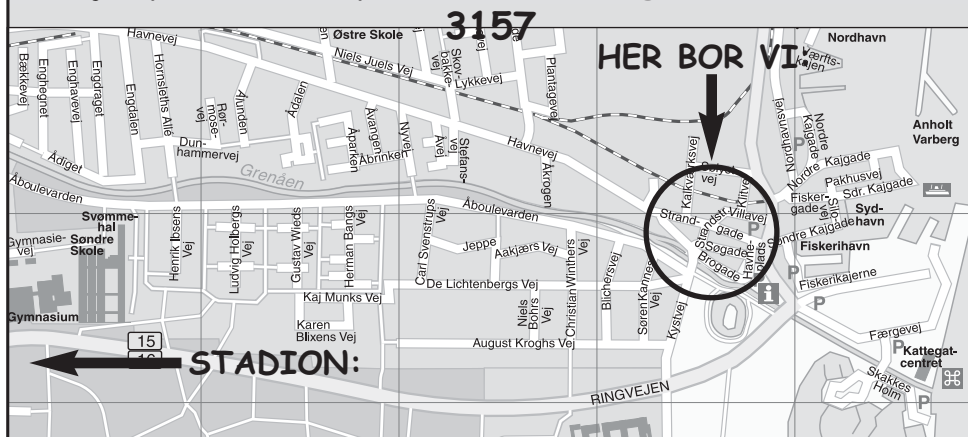

MØNTVASKERIET

Självtvä med myntautomat
Myntvaskeri

ved **GRENAA HAVN**
Strandgade 10
Åbent 07.00 - 23.00

Kom og få vasket og tørret
alt dit sportstøj

Hurtigt - enkelt og
professionelt

Hjælp ved evt. problemer - ring tlf +45 4072