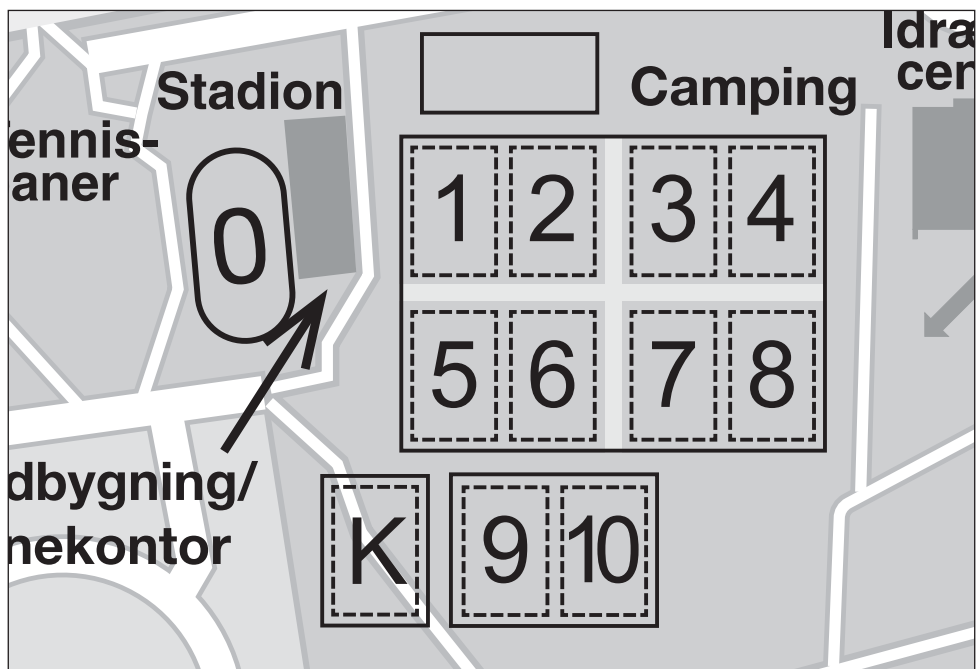

Kort over banerne

Bane "GYM" ved Gymnasiet.

NY

LandTaxi

4 til 8 pers + Lift

+45 20204660

Kampfordeling - bane-/ tidskronologisk