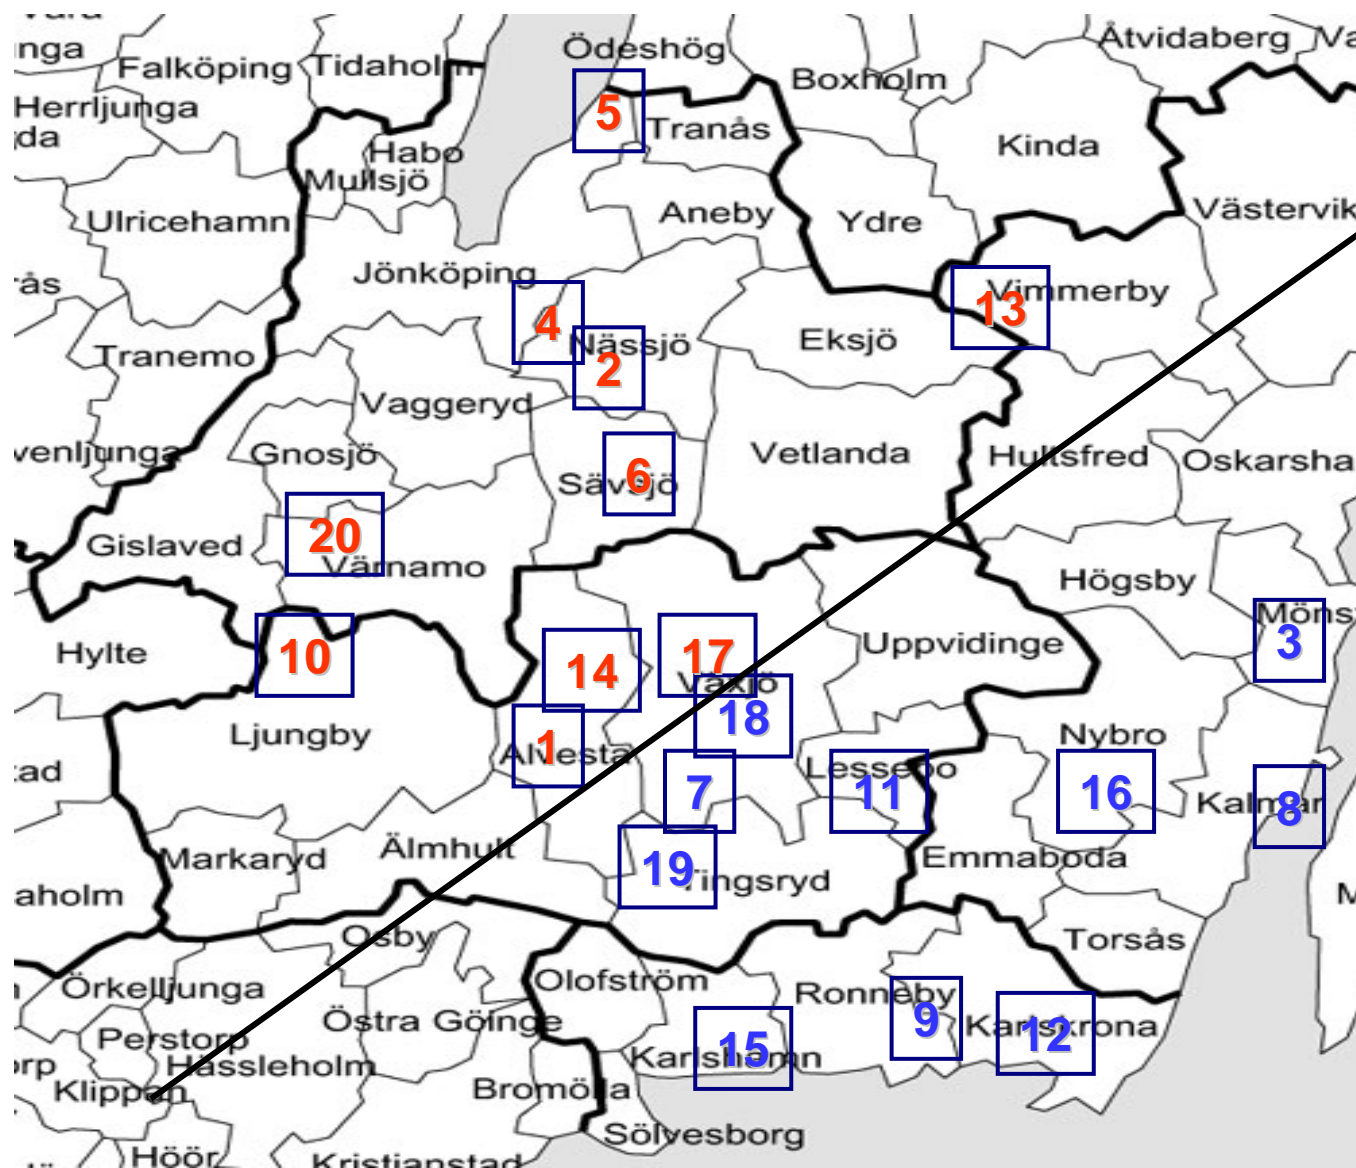

Prel. serieindelning Herrar div. 4 2008/09

1	Alvesta IBK	V
2	Bodafors IBS	V
4	Forserums IF	V
5	Gränna AIS	V
6	IBF Sävsjö	V
10	Lagan IBK	V
13	Mariannelunds AIS	V
14	Moheda IBK	V
17	SK Öjaby Sport	V
20	Värnamo IK	V
3	Fliseryds IBK	Ö
7	Ingelstad IBK	Ö
8	Kalmar IBK	Ö
9	KaRo IBF	Ö
11	Lessebo Golf	Ö
12	Lyckeby GOLF	Ö
15	Märserums IBK	Ö
16	Nybro IBK	Ö
18	Teleborgs IBF	Ö
19	Väckelsångs IK	Ö