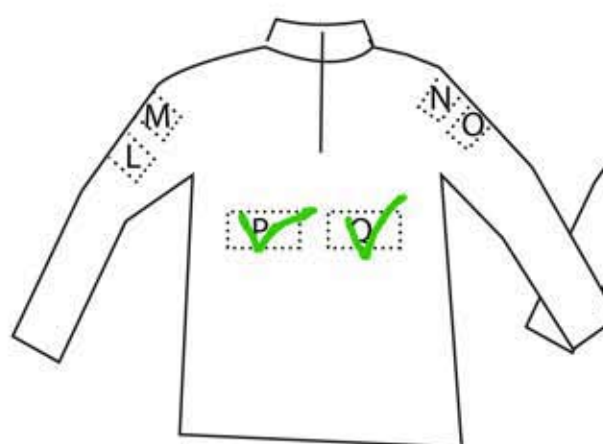

## Matchställ fram

A, B, C & D = Max 10 x 5 cm  
E = Max 8 x 3 cm

## Matchställ bak

F = Max 8 x 4 cm  
G = Max 10 x 5 cm

## Overall fram

L, M, N & O = Max 10 x 5 cm  
P & Q = Max 10 x 5 cm