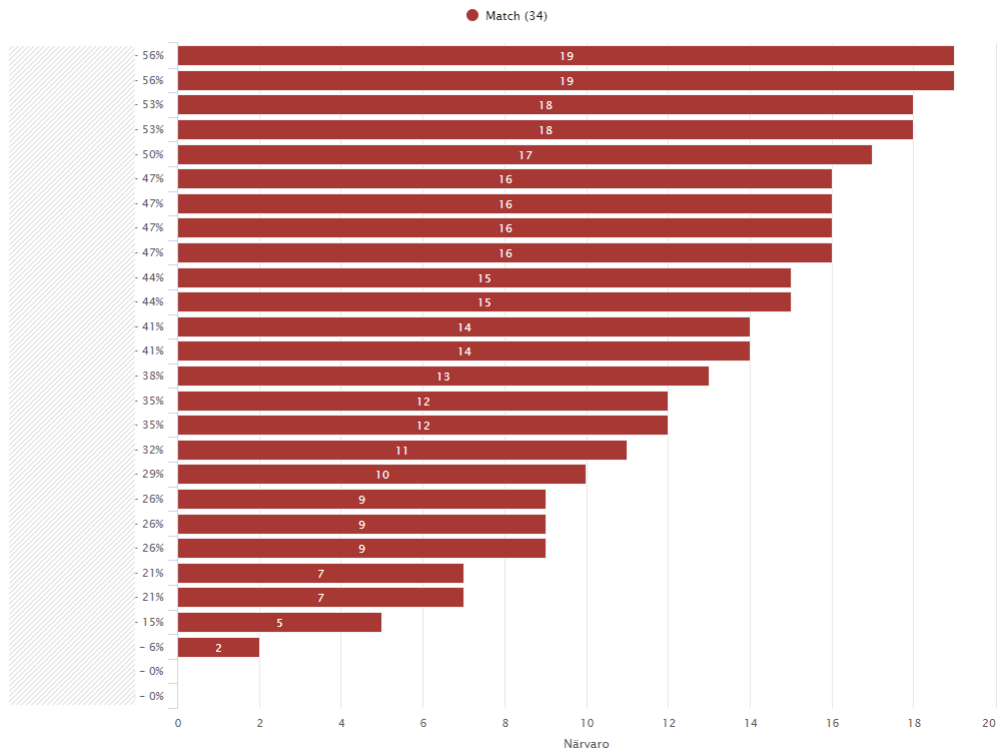

Matcher 2022

1 April – 30 September

Närvarostatistik – Medelnärvaro: 35%