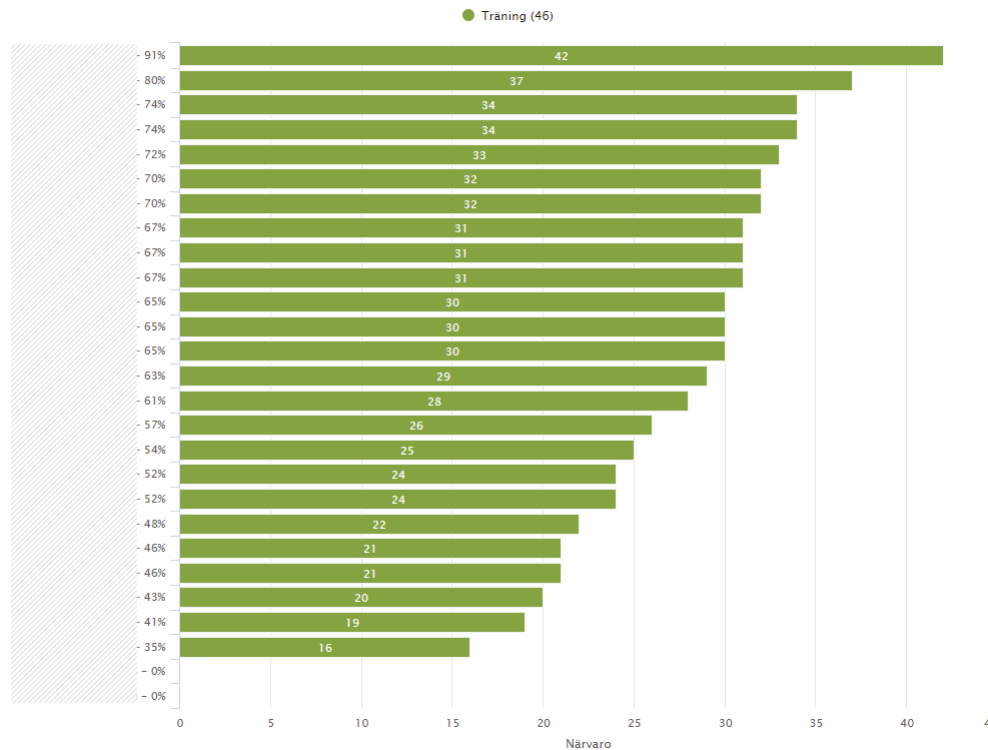

Matcher 2022

1 April – 30 September

Närvarostatistik – Medelnärvaro: 35%

Träningar 2022

1 April – 30 September

Närvarostatistik – Medelnärvaro: 56%

Träningsnärvaro & Kallelser

- Meddela om du inte kan närvara och orsak
 - Vi ser gärna att spelaren tar eget ansvar att sköta kommunikationen
- Träningsnärvaro på minst 50% de 2 senaste veckorna
 - Minst en träning innan match vid återkomst från sjukdom eller skada
- Ambition, fokusnivå, "att vara påkopplad"
- Uttagna spelare till respektive match kallas på Laget.se torsdagen innan helgens matcher