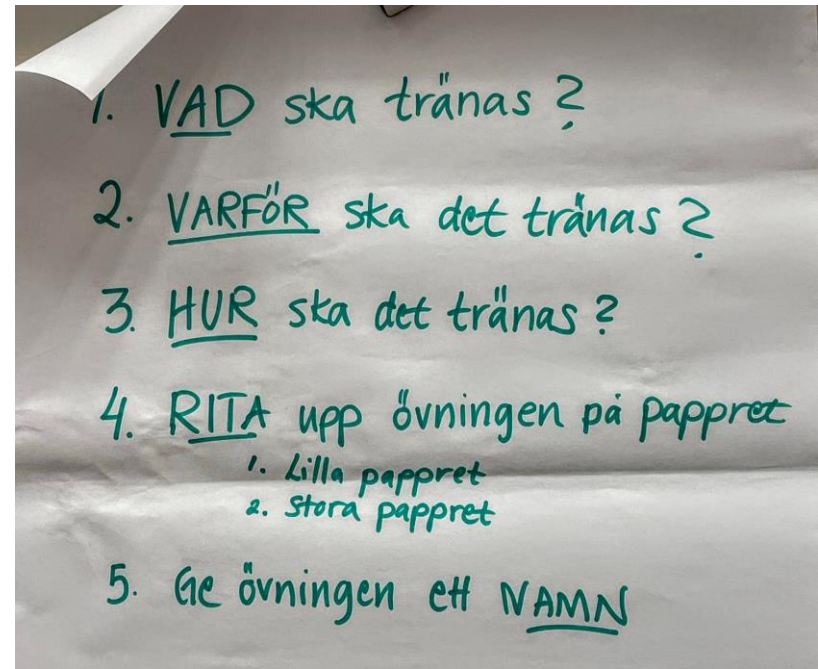

*Skapade av laget och tummade på den 5 oktober 2023

DELAKTIGHET OCH INFLYTANDE

Exempel: Killarna tog själva fram träningsupplägg och ledde två träningar

RESULTATET

Hinderbanan TRY HARD

Passning- och
avslutsövningen SUSHI
MASTER