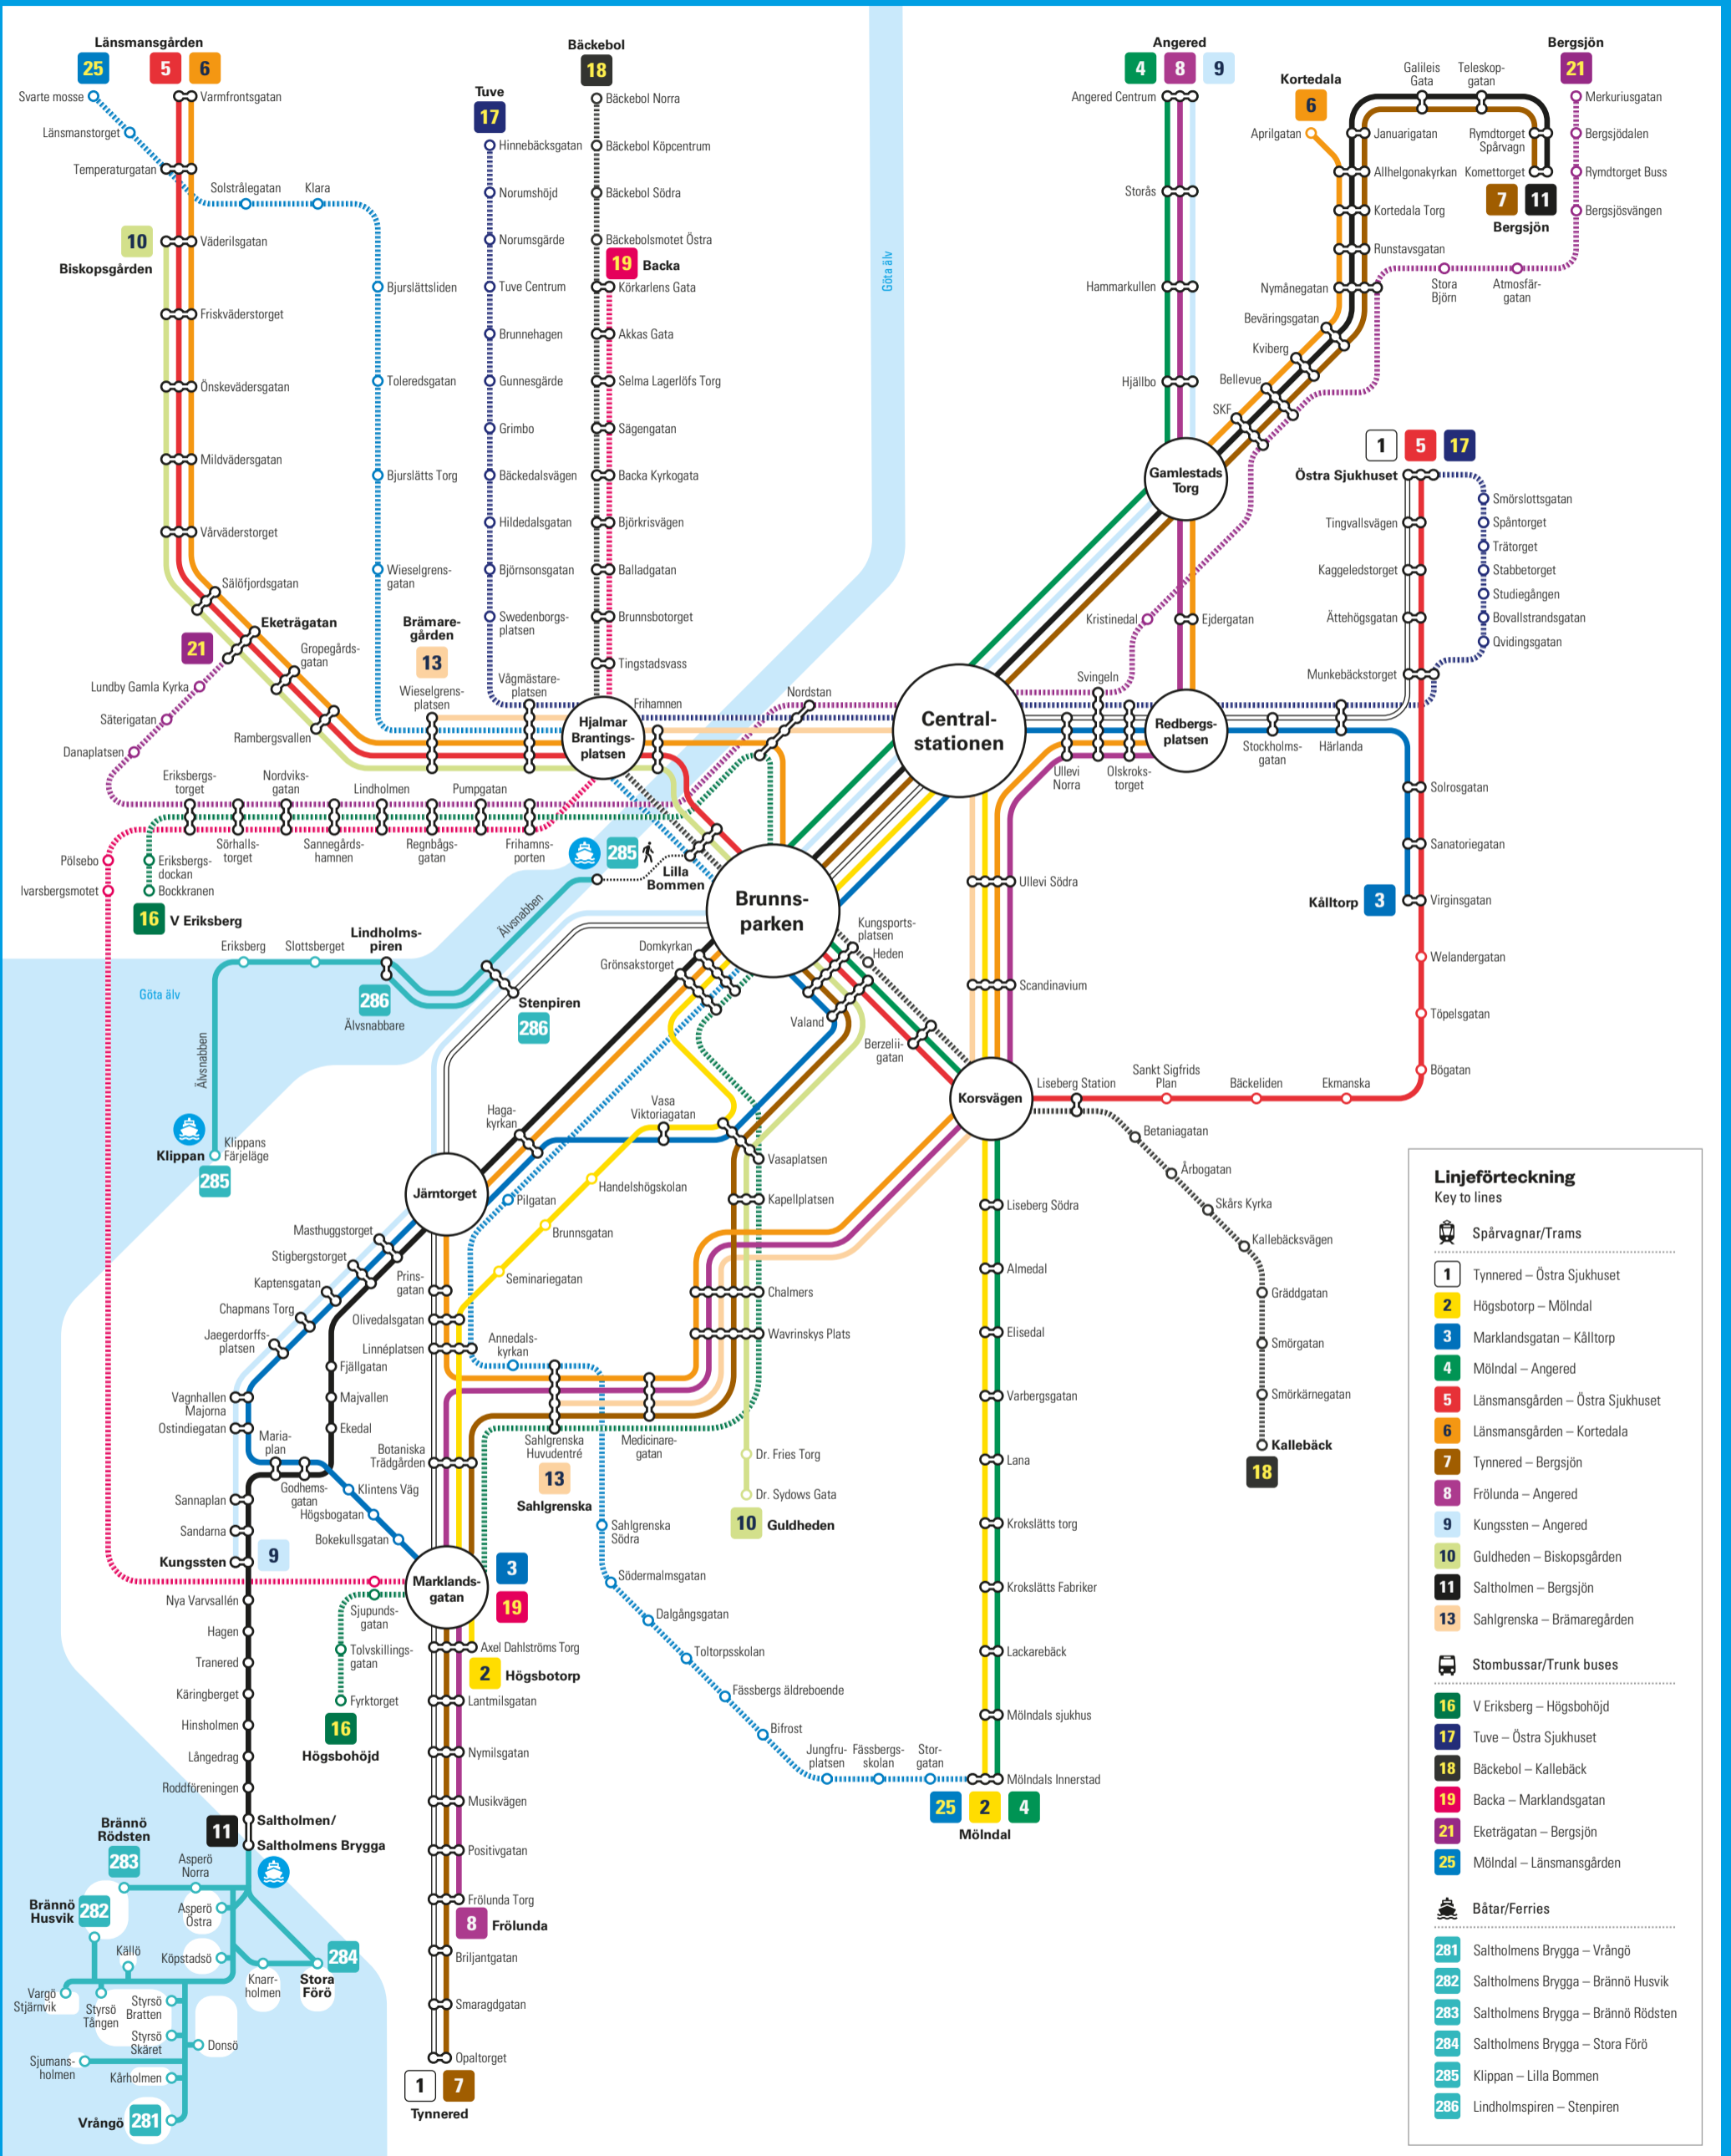

# Spårvagns- stombuss- och båttrafik

TRAM LINES, TRUNK BUS LINES AND FERRIES

**Linjeförteckning**  
Key to lines

Linje	Spårvagnar/Trams	Stombussar/Trunk buses	Båtar/Ferries
1	Tynnered – Östra Sjukhuset		
2	Högsbotorp – Mölndal		
3	Marklandsgatan – Källtorp		
4	Mölndal – Angered		
5	Länsmansgården – Östra Sjukhuset		
6	Länsmansgården – Kortedala		
7	Tynnered – Bergsjön		
8	Frölunda – Angered		
9	Kungssten – Angered		
10	Guldheden – Biskopsgården		
11	Saltholmen – Bergsjön		
13	Sahlgrenska – Brämregården		
16		V Eriksberg – Högsbohöjd	
17		Tuve – Östra Sjukhuset	
18		Bäckebo – Kallebäck	
19		Backa – Marklandsgatan	
21		Eketräggatan – Bergsjön	
25		Mölndal – Länsmansgården	
281			Saltholmens Brygga – Vrångö
282			Saltholmens Brygga – Brännö Husvik
283			Saltholmens Brygga – Brännö Rödsten
284			Saltholmens Brygga – Stora Förö
285			Klippan – Lilla Bommen
286			Lindholmspiren – Stenpiren