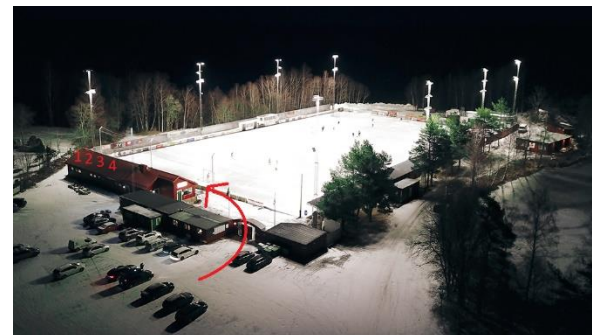

## Välkomna till Sjöaremsen på söndag!

Här kommer spelschemat och vilket omklädningsrum ni får.  
Kiosken kommer vara öppen och sälja hamburgare och fika.

Omkl. 1 Höjden

Omkl. 2 Mölndal

Omkl. 3 Surte

Omkl. 4 Kareby