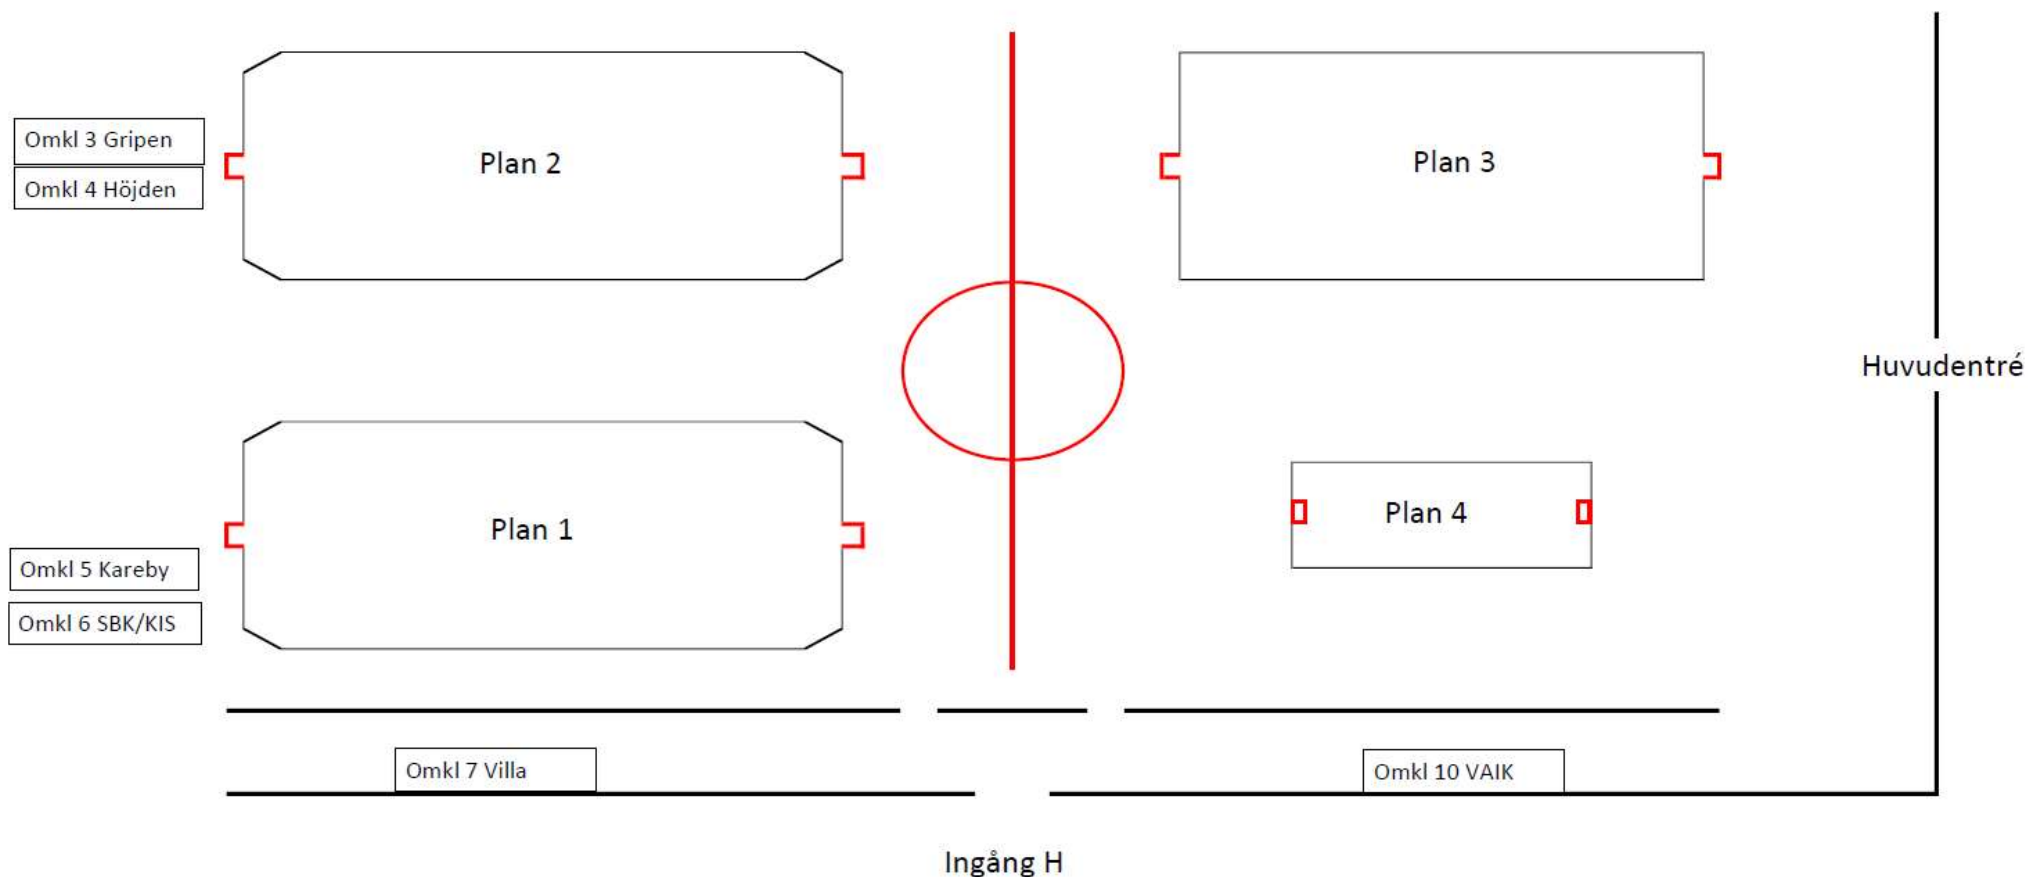

IFK Vänersborg Poolspel F8/F10

Kiosk på läktaren, enbart swishbetalning.