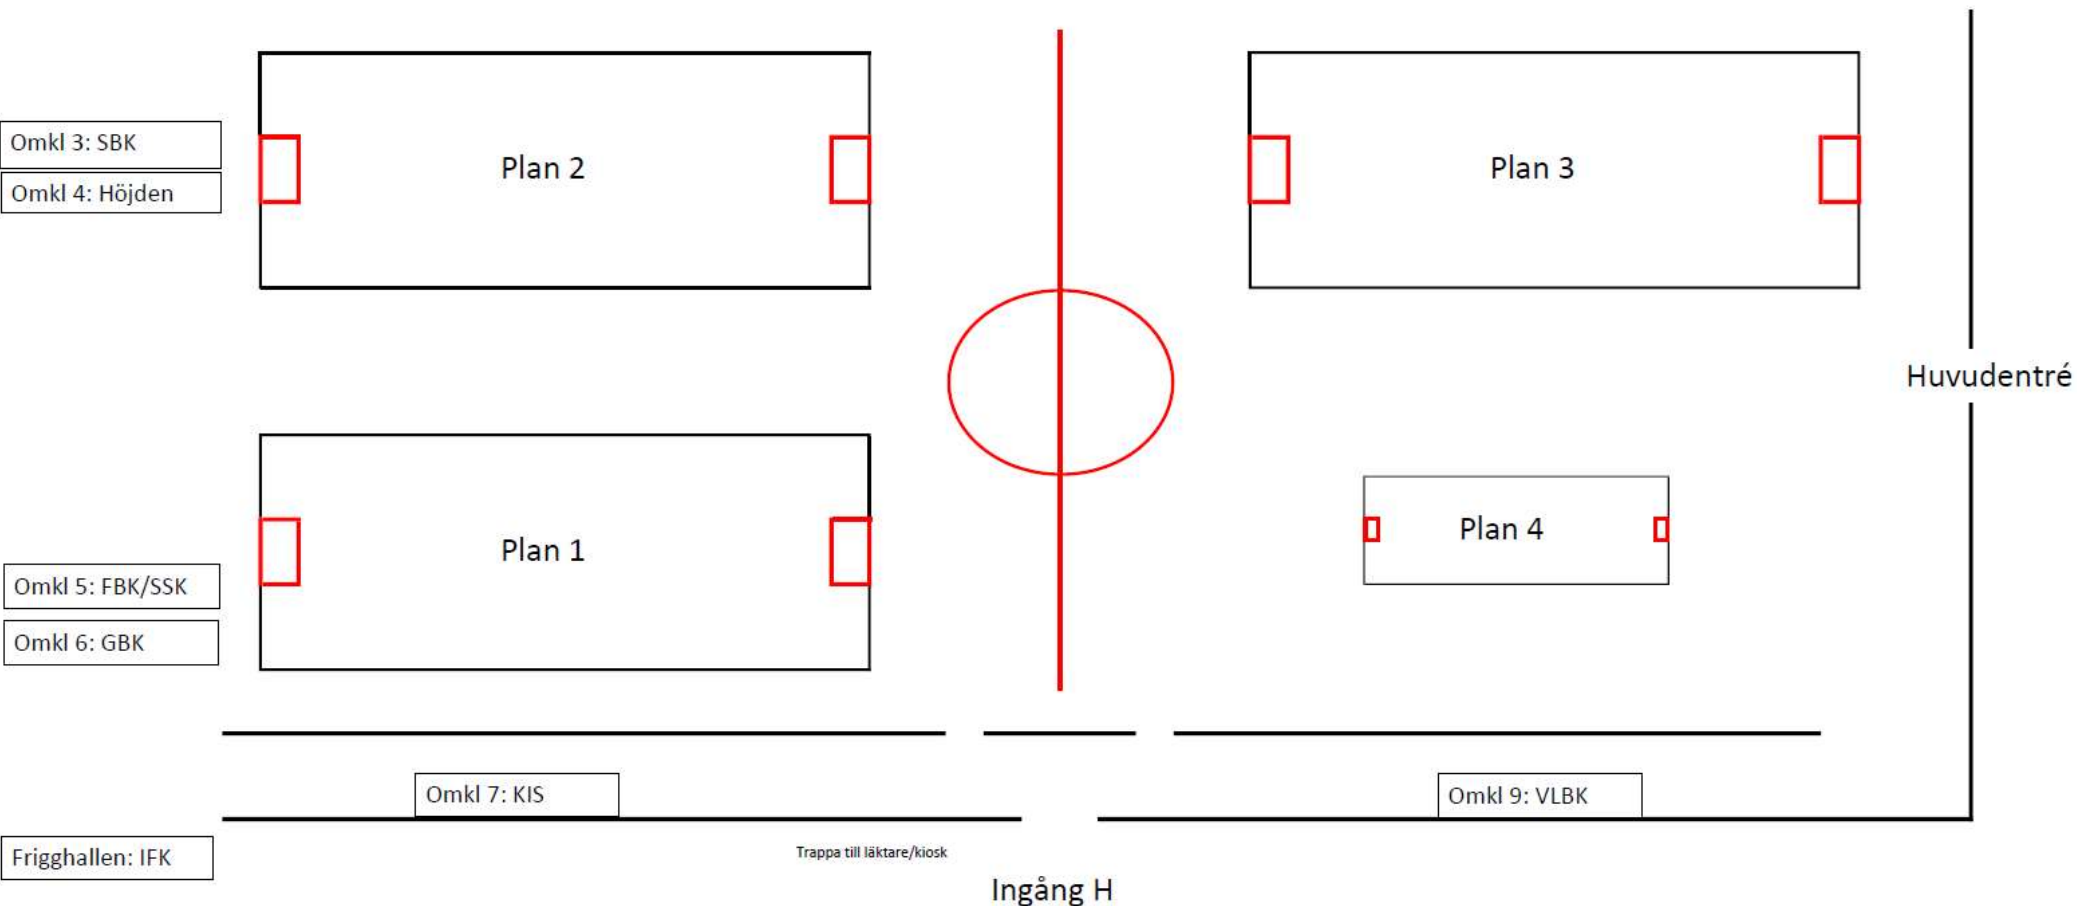

# IFK Vänersborg Poolspel F8/F10

Ingång på norra långsidan, Ingång H.

Speltid 2\*10min med ca 2min paus.

Sekretariatet startar/stoppar alla matcher samtidigt.

F10 5vs5: Inget avslag efter mål, målvaktens boll.

F8 3vs3 utan målvakt och inga domare.

	Plan 1 5vs5		Plan 2 5vs5		Plan 3 5vs5		Plan 4 3vs3		
12:15-12:37	SBK	GBK Gul	IFK F10 Blå	VLBK	IFK F9	GBK Svart	IFK F8	VAIK F8	12:15-12:37
12:45-13:07	SK Höjden	KIS	GBK Gul	IFK F10 Vit	IFK F12	FBK/SSK	KIS F8	VLBK F8	12:45-13:07
13:15-13:37	IFK F9	SBK	KIS	IFK F10 Blå	GBK Svart	FBK/SSK	IFK F8	KIS F8	13:15-13:37
13:45-14:15	<i>isvård</i>								13:45-14:15
14:15-14:37	VLBK	SK Höjden	SBK	IFK F10 Vit	GBK Svart	IFK F12	VLBK F8	VAIK F8	14:15-14:37
14:45-15:07	GBK Gul	SK Höjden	IFK F9	FBK/SSK	KIS	VLBK	VAIK F8	KIS F8	14:45-15:07

# IFK Vänersborg Poolspel F8/F10

Kiosk på läktaren, swishbetalning