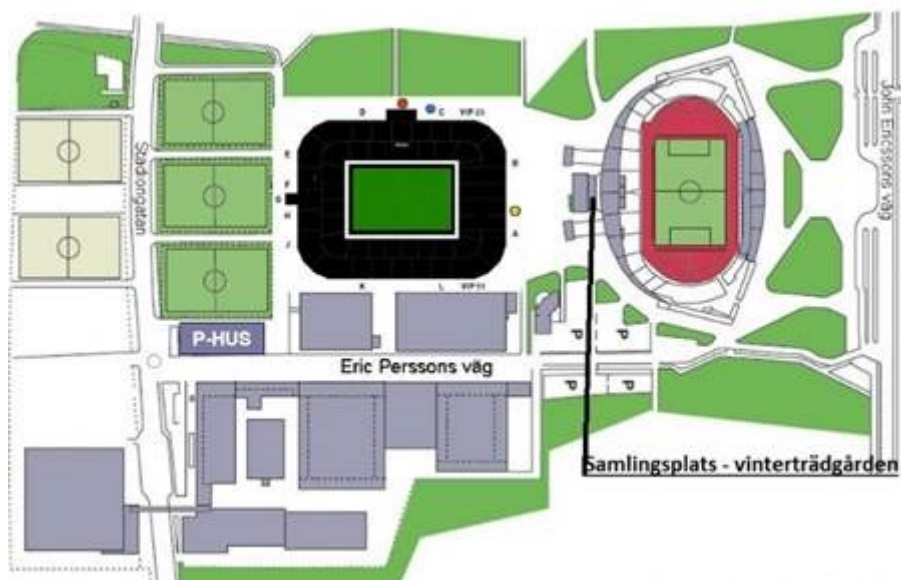

KGIF P13/14 ser MFF-IK Sirius 23 juli 2022

Hålltider för förmatch och maskotar

13.15	Samling i vinterträdgården, Malmö gamla stadion (se karta), där Malmö FF:s ledare tar emot och visar till omklädningsrummen. Mira kommer att dela ut allas biljetter. Dock behåller vi samtliga lagspelares biljetter för att de säkert ska komma tillbaka till läktaren efter förmatchen.
13.45	Samling utanför omklädningsrummen för information och sedan en gemensam promenad till Eleda Stadion där vi gör inmarsch tillsammans.
14.00	Förmatcher (5-manna med handbollsmål). 2 matcher/klubb x 5 min.
14.25	Utmarsch. Efteråt samlas maskotarna och 1 ledare/förening i spelargången, övriga går till sina platser på läktaren.
14.50	Inmarsch för maskotarna tillsammans med lagen.
15.00	Allsvensk match
15.15	Gemensam marsch till platserna på läktaren för maskotar med sin ledare.

Information från MFF (Våra kommentarer i rött)

Obs! samtliga spelare och ledare måste ha biljett för att komma in på läktaren efter förmatchernas slut.

Av säkerhetsskäl får max 15 spelare (Vi har fått dispens och samtliga 17 barn får vara med!) och 2 ledare (Gustav & Niclas) per förening följa med in på innerplan. Efter förmatcherna samlas de 4/5 spelare som skall vara maskotarna (antal maskotar meddelas matchdagen, vi kommer att utgå från träningsnärvaro för att göra det så rättvist som möjligt) och 1 ledare/förening i spelargången, övriga går till sina platser på läktaren.