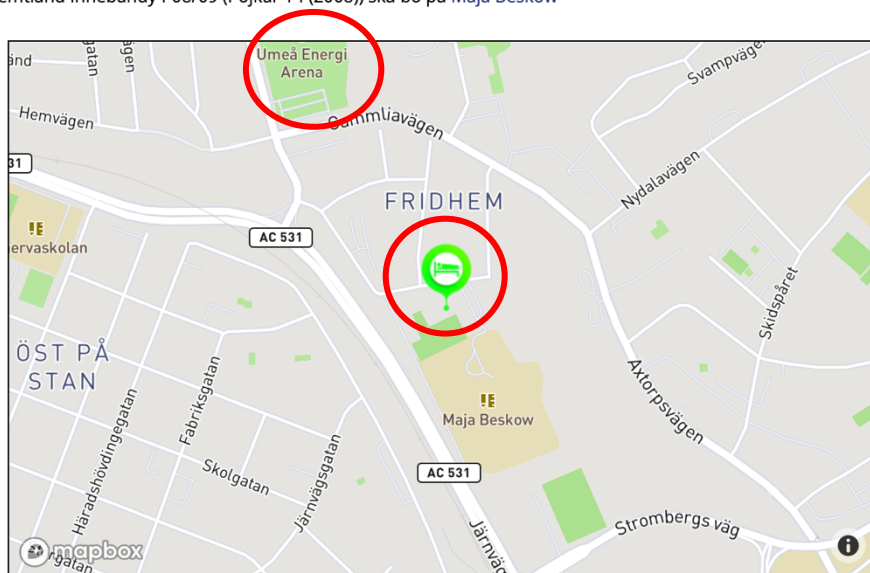

Boende

Maja Beskow

Kontaktinfo

Adress: Fridhemsvägen 2, 903 37, Umeå

GPS: 63.82546, 20.28982