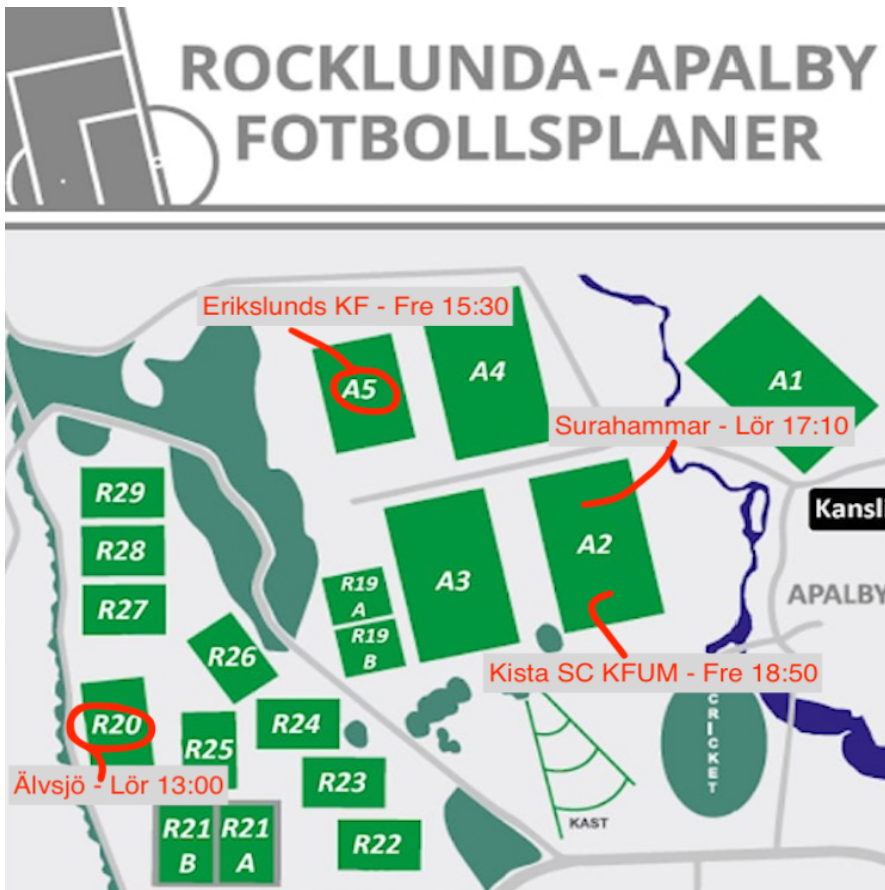

Frånvaro/Försening anmäls till
 Mattias 073-940 50 72
 Fredrik 072-239 56 51

Vem spelar vilken match

Spelar 
 Vilar/Hejar 

Samling 40 min innan
 Kartan = Avsparkstid
 Kom i tid
 Parkering = Svårt

Fredag

- 10:30-13:30 Häng och bad på Gäddeholms strand med lunch (grill)
- 13:30 Avslut Gäddeholm, **inga ledare finns kvar efter 13:30 se till att hämta i tid**
- 14:50 Samling Apalby A5
- 15:30 Avspark Irsta-Erikslunds KF
- 16:40-17:30 Inflytt Nybyggeskolan. Obs vi stänger och låser 17:30 för att åka till matchen mot Kista. Möjlighet till dusch finns för de som vill. **Se till att hämta i tid, inga ledare finns kvar efter 17:30**
- 18:10 Samling Apalby A2
- 18:50 Kista-Irsta
- Cirka 20:00 Nybyggeskolan öppnar för kvällen, dusch för de som har spelat
- 20:30 Middag Nybyggeskolan
- 21:30 (preliminärt) Videokoll på någon av dagens 2 matcher med pauser för prat och lärdomar

Lördag

- 09:30 Frukost
 - 10:00-11:00 Teoripass och lätt lunch/snack
 - 11:00-11:30 Städning och utflytt Nybyggeskolan
 - 11:30 **Nybygge stänger, se till att hämta i tid, inga ledare finns kvar efter 11:30**
 - 12:20 Samling Rocklunda R20
 - 13:00 Avspark Irsta-Älvsjö
 - 16:30 Samling Apalby A2
 - 17:10 Avspark Surahammar-Irsta
- Beroende på placering i gruppen:
(19:00 Samling för plats 3-4)
(19:30 Match för plats 3-4)