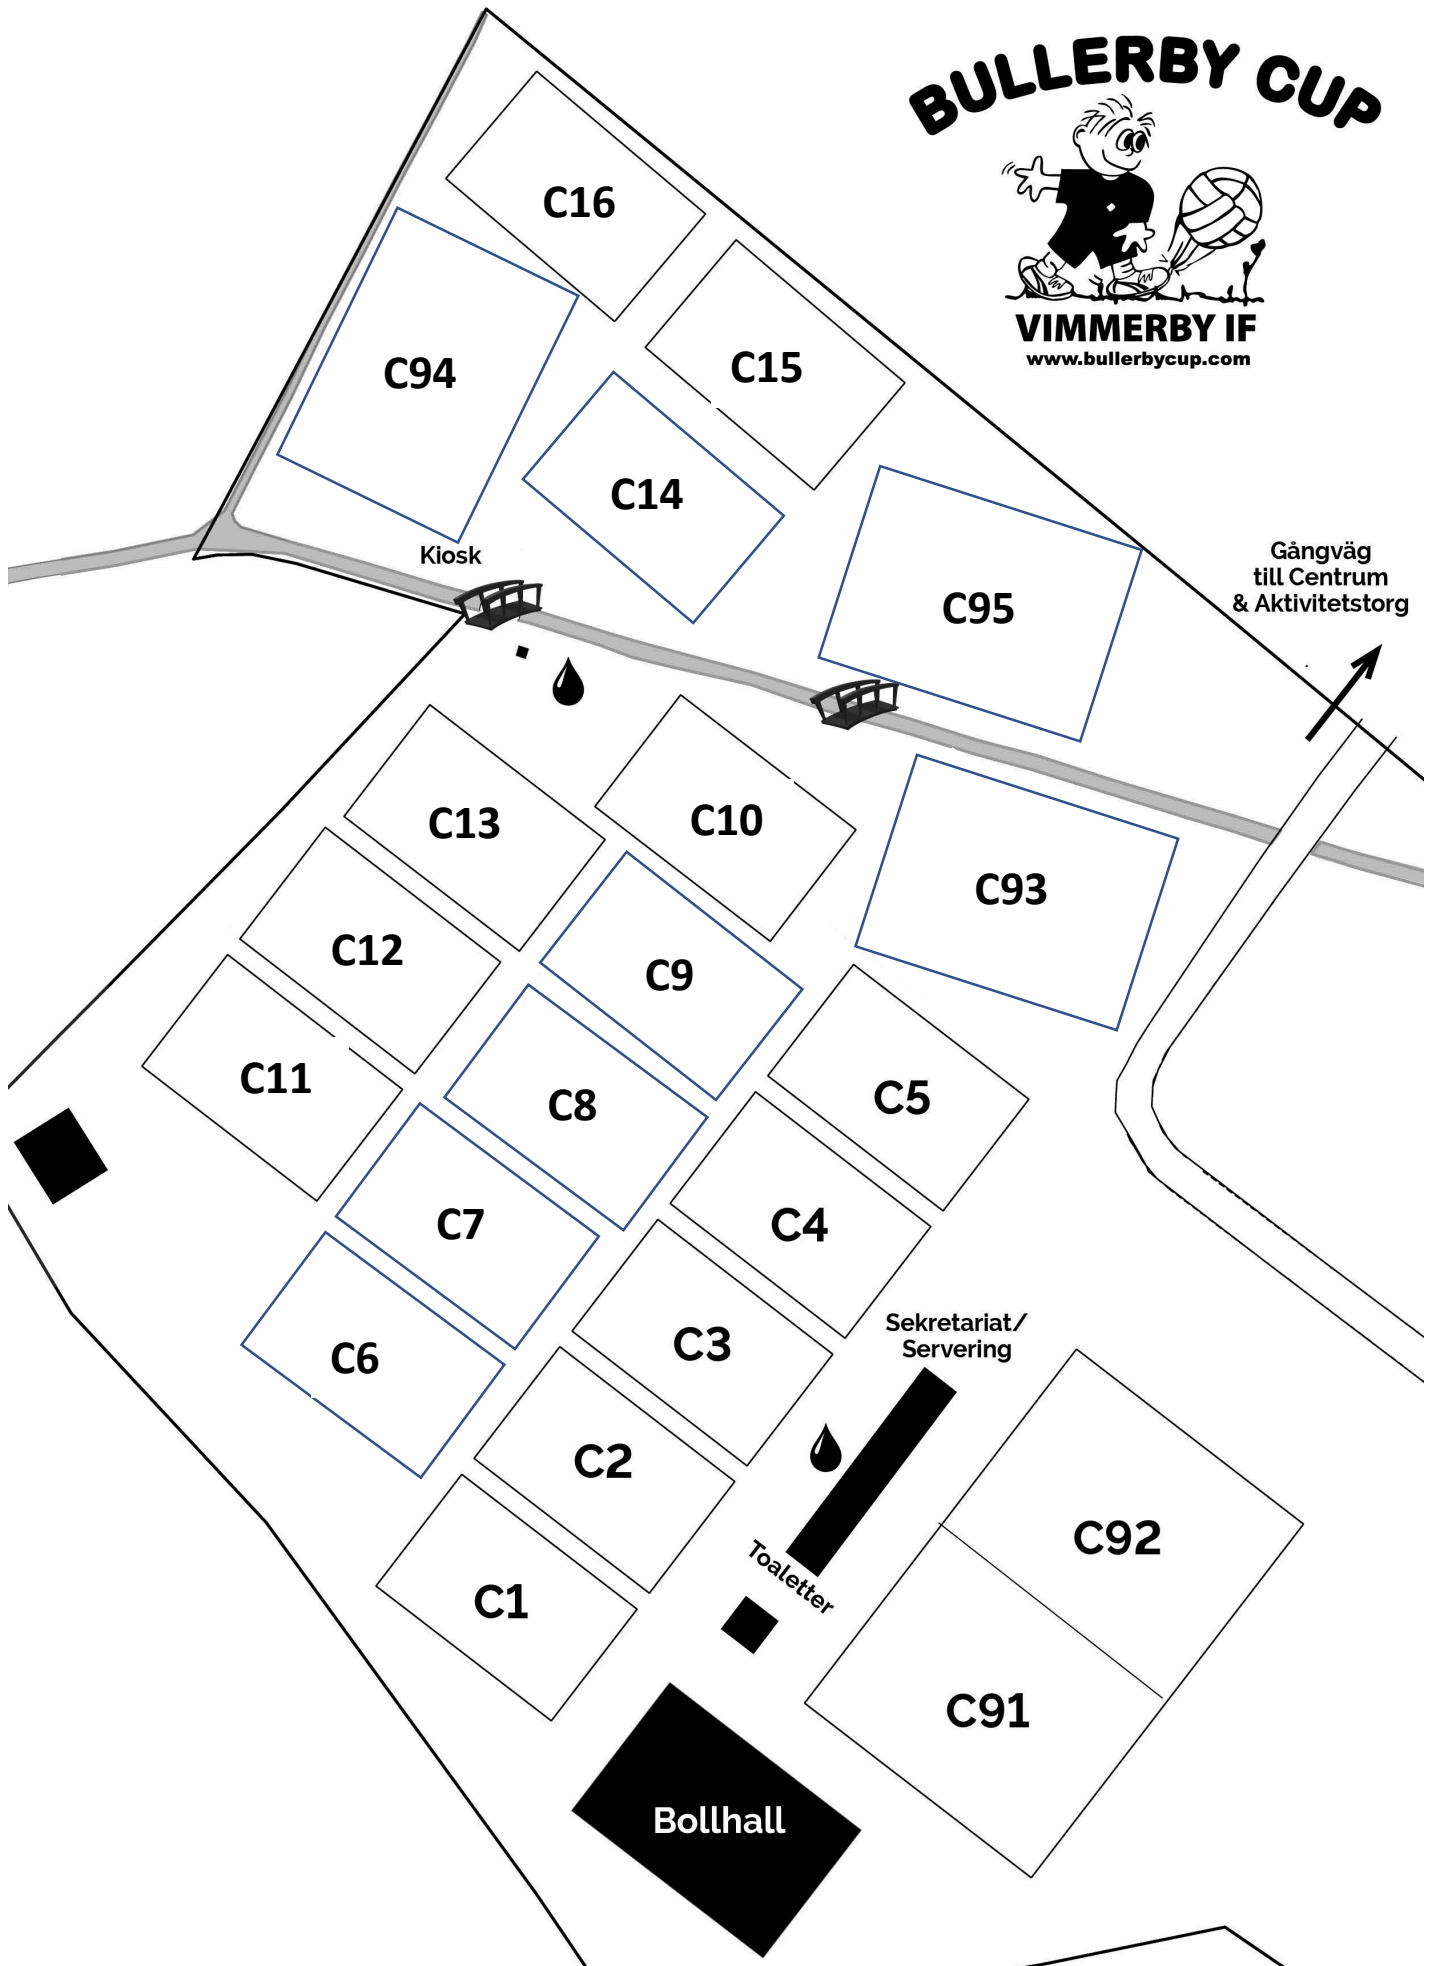

Kiosk

Gångväg
till Centrum
& Aktivitetstorg

C13

C10

C95

C12

C9

C93

C11

C8

C5

C7

C4

C6

C3

Sekretariat/
Servering

C2

Toaletter

C92

C1

C91

Bollhall