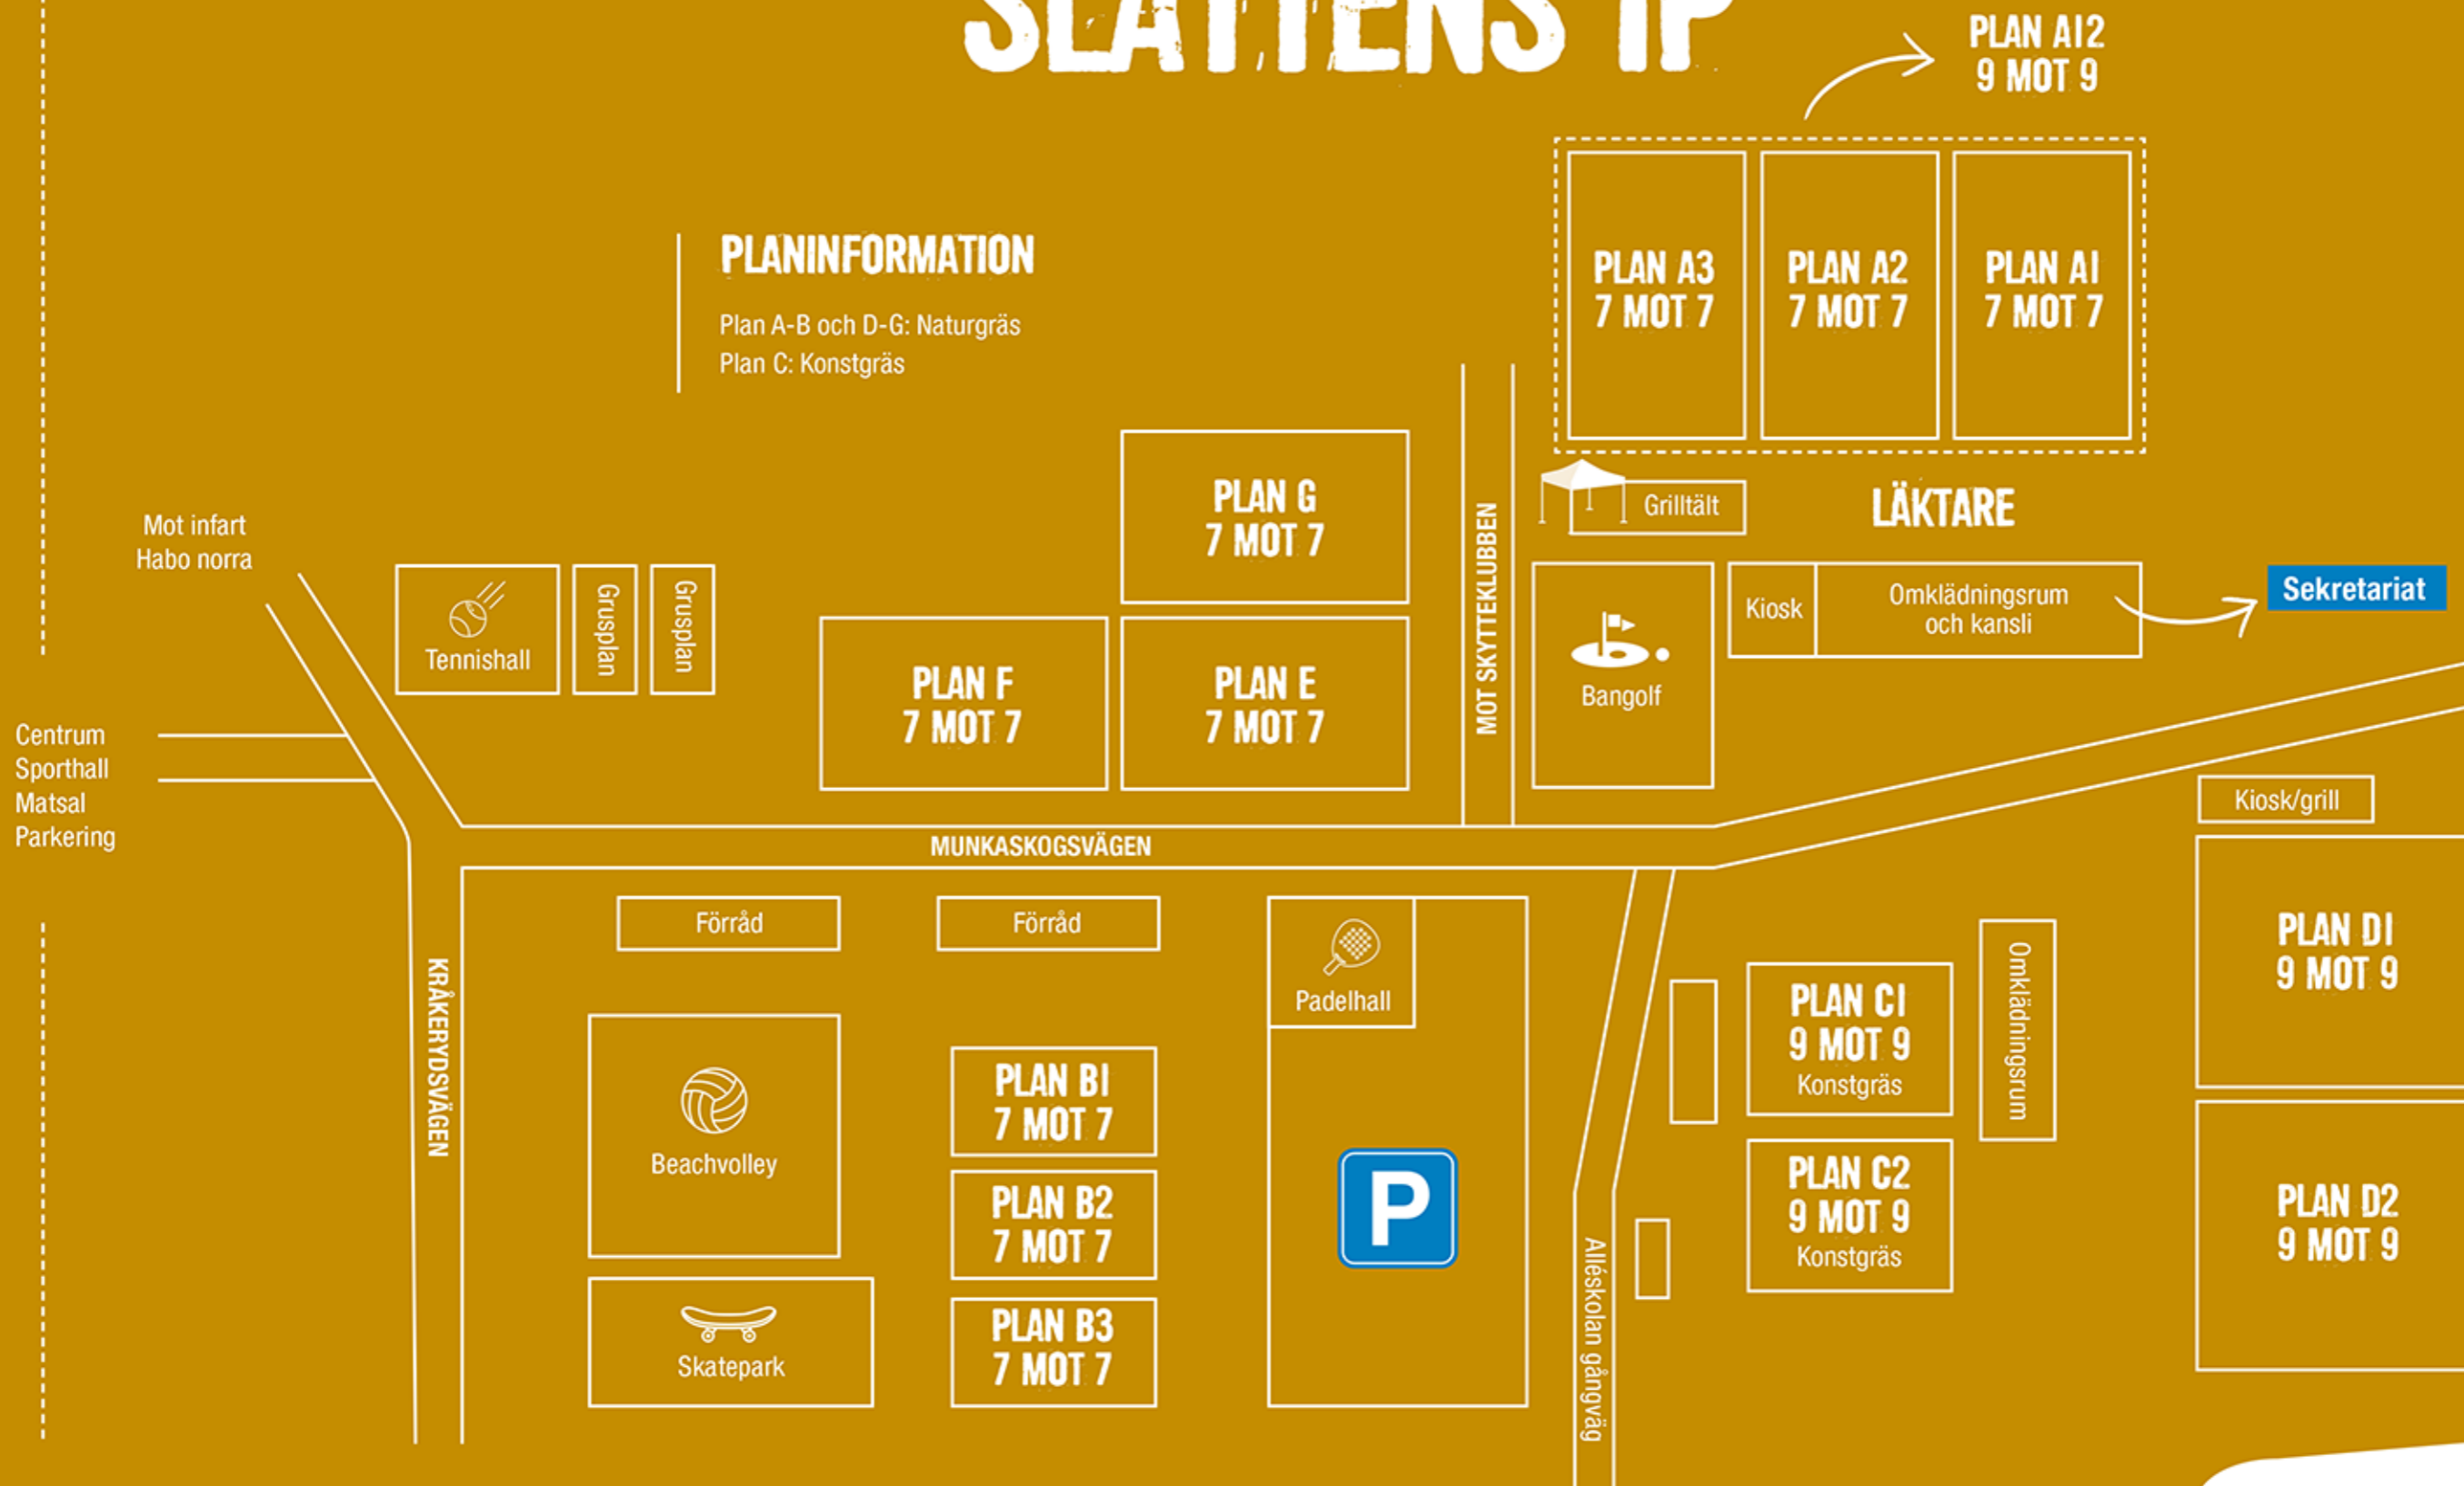

SLÄTTENS IP

PLANINFORMATION

Plan A-B och D-G: Naturgräs
Plan C: Konstgräs

Plan 12 används lördag
eftermiddag för 9 mot 9-spel.