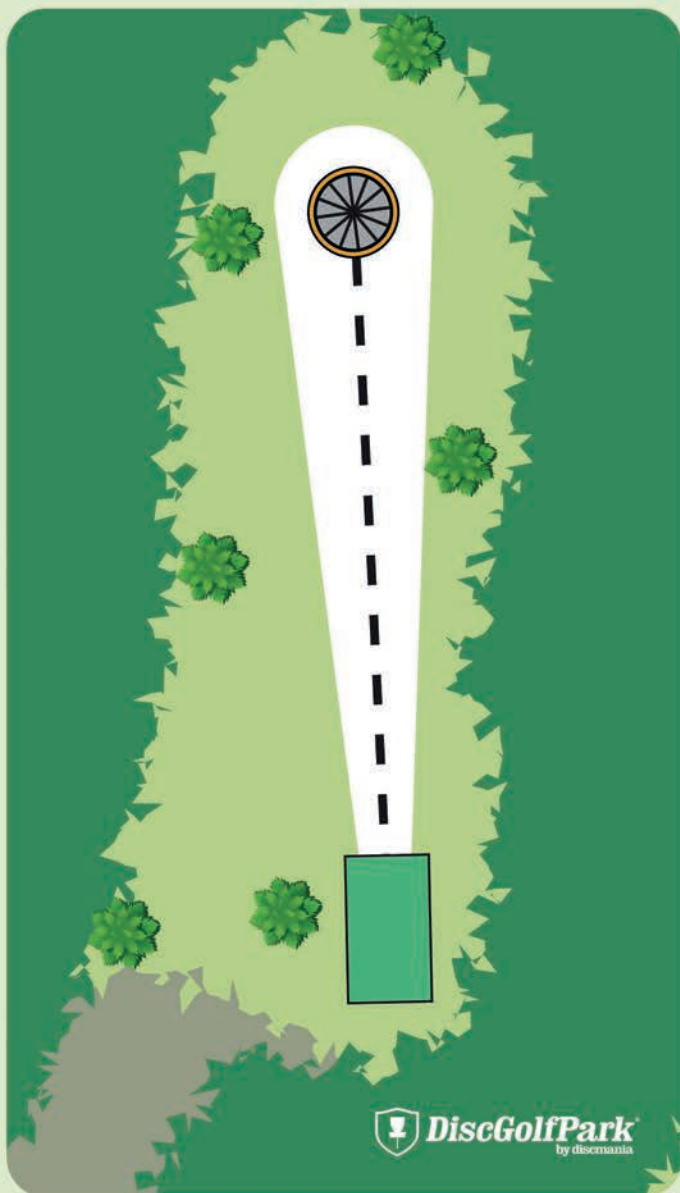

14

Gravel Pit DiscGolfPark -Röd

Par 3

50 m