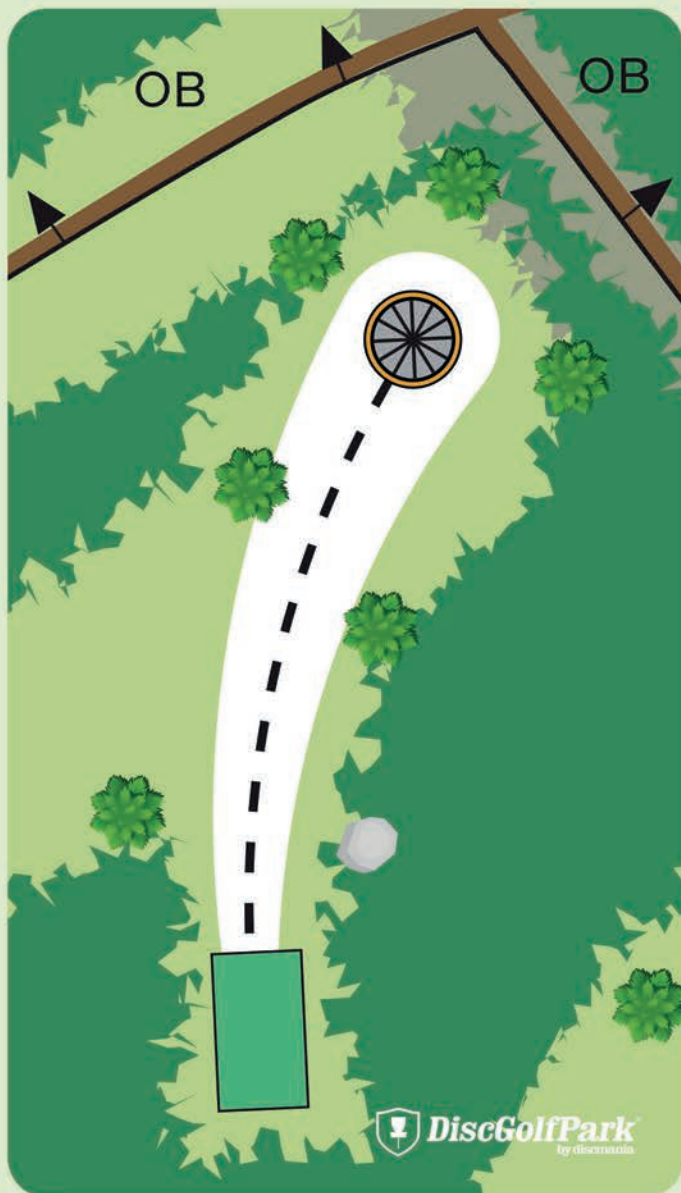

3

Gravel Pit DiscGolfPark -Röd

Par 3

47 m

- ! Om du kastar OB tas disken in där den passerade OB-gränsen.
- Ett plikt kast påförs hålsresultatet.