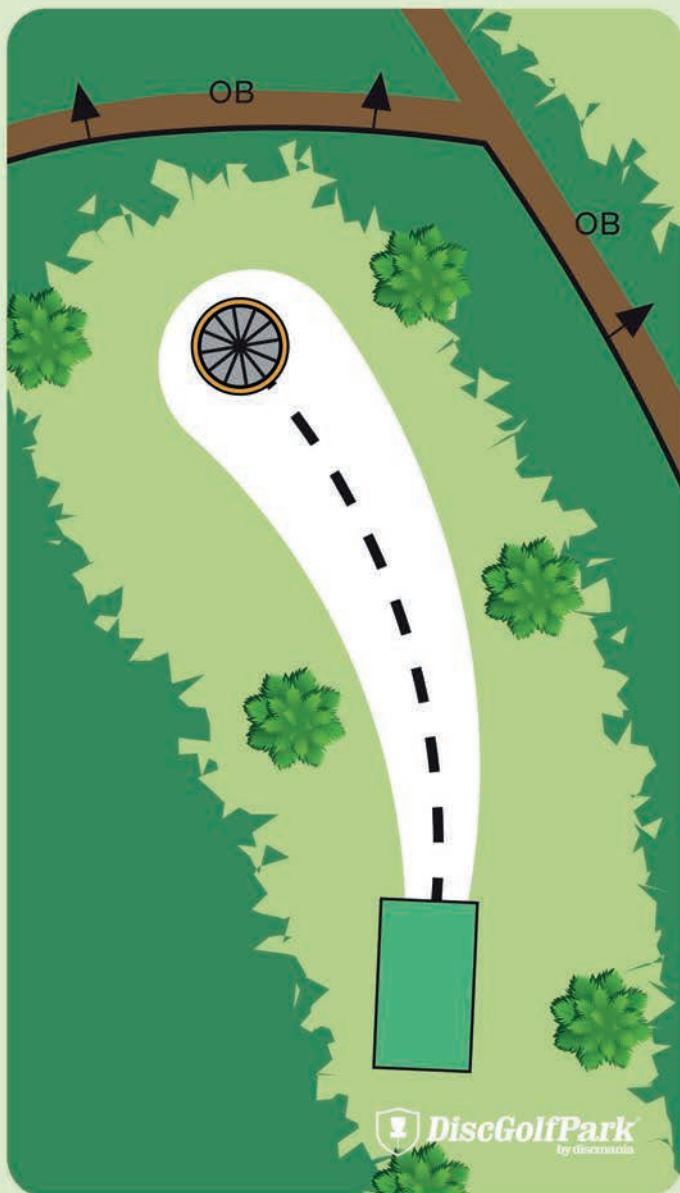

9

Gravel Pit DiscGolfPark -Röd

Par 3

43 m

! Om du kastar OB tas
discen in där den passerade
OB-gränsen.
□ Ett plikt kast på förs
hålresultatet.