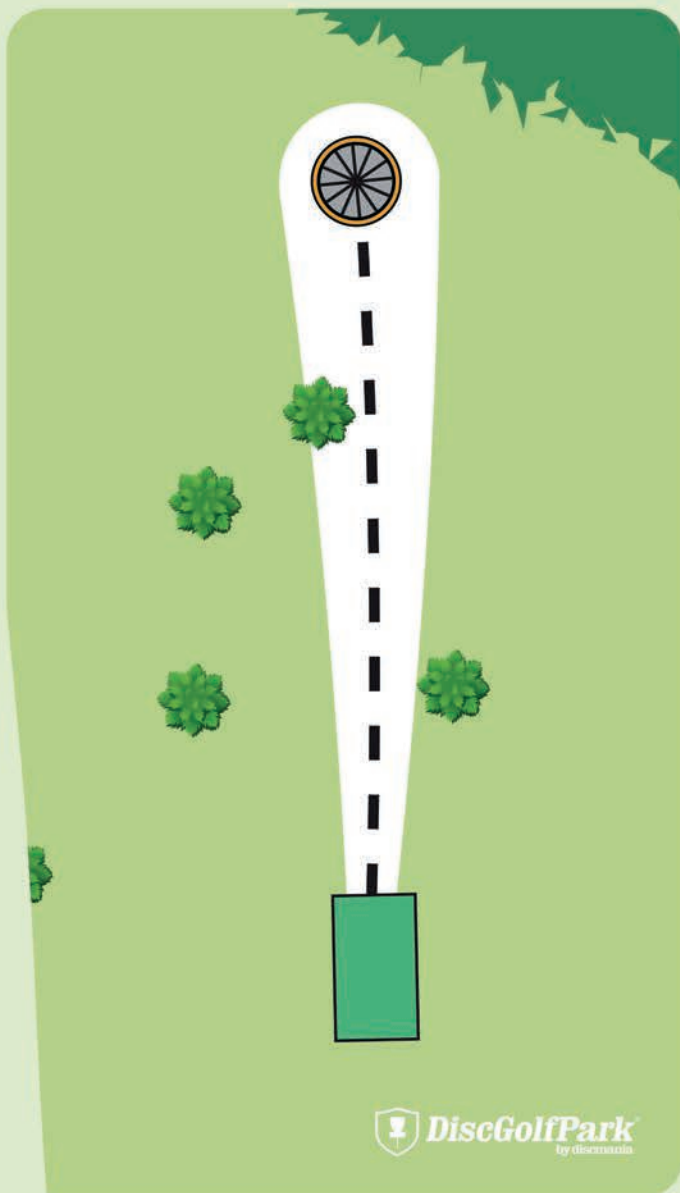

Par 3

44 m

- ! Om du kastar OB tas discen in där den passerade OB-gränsen.
- Ett plikt kast påförs håleresultatet.

18

Gravel Pit DiscGolfPark -Röd

Par 4

98 m

Var varsam med naturen och andra besökare i skogen.

Vänta tills fairway är fri innan ni kastar ut.

Om du kastar OB tas discen in där den passerade OB-gränsen. Ett pliktkast påförs hålsresultatet.

19

Gravel Pit DiscGolfPark -Röd

Par 3

70 m

20

Gravel Pit DiscGolfPark -Röd

Par 5

155 m

Var varsam med naturen
och andra besökare i
skogen.

Vänta tills fairway är fri
innan ni kastar ut.

21

Gravel Pit DiscGolfPark -Röd

Par 3

69 m