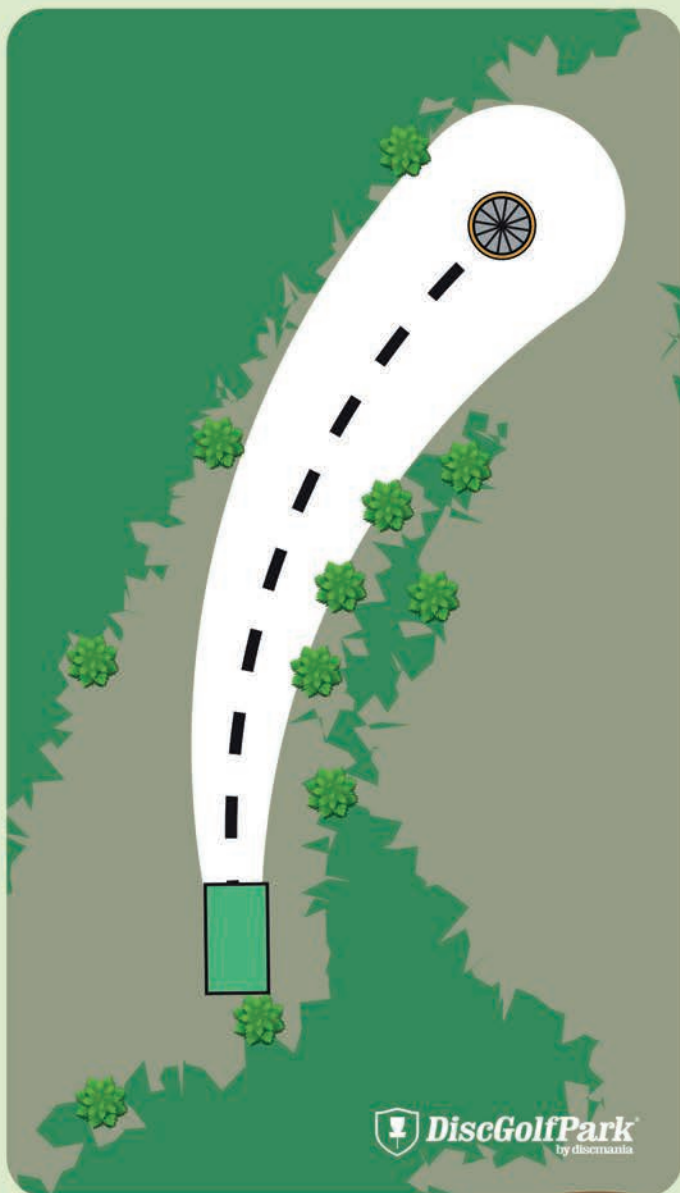

11

Gravel Pit DiscGolfPark -Röd

Par 3

70 m

Var varsam med naturen
och andra besökare i
skogen.

Vänta tills fairway är fri
innan ni kastar ut.

12

Gravel Pit DiscGolfPark -Röd

Par 3

64 m

13

Gravel Pit DiscGolfPark -Röd

Par 3

94 m

Var varsam med naturen
och andra besökare i
skogen.

Vänta tills fairway är fri
innan ni kastar ut.