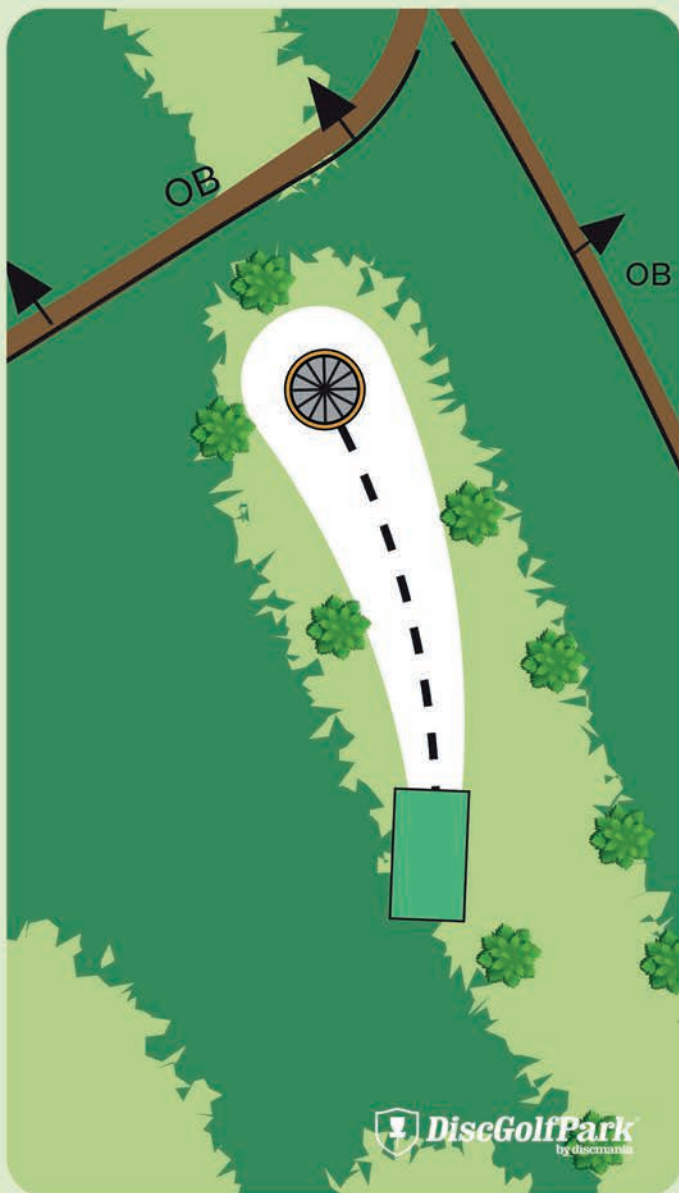

8

Gravel Pit DiscGolfPark -Röd

Par 3

44 m

Om du kastar OB tas dissen in där den passerade OB-gränsen.

Ett plikt kast påförs hålresultatet.