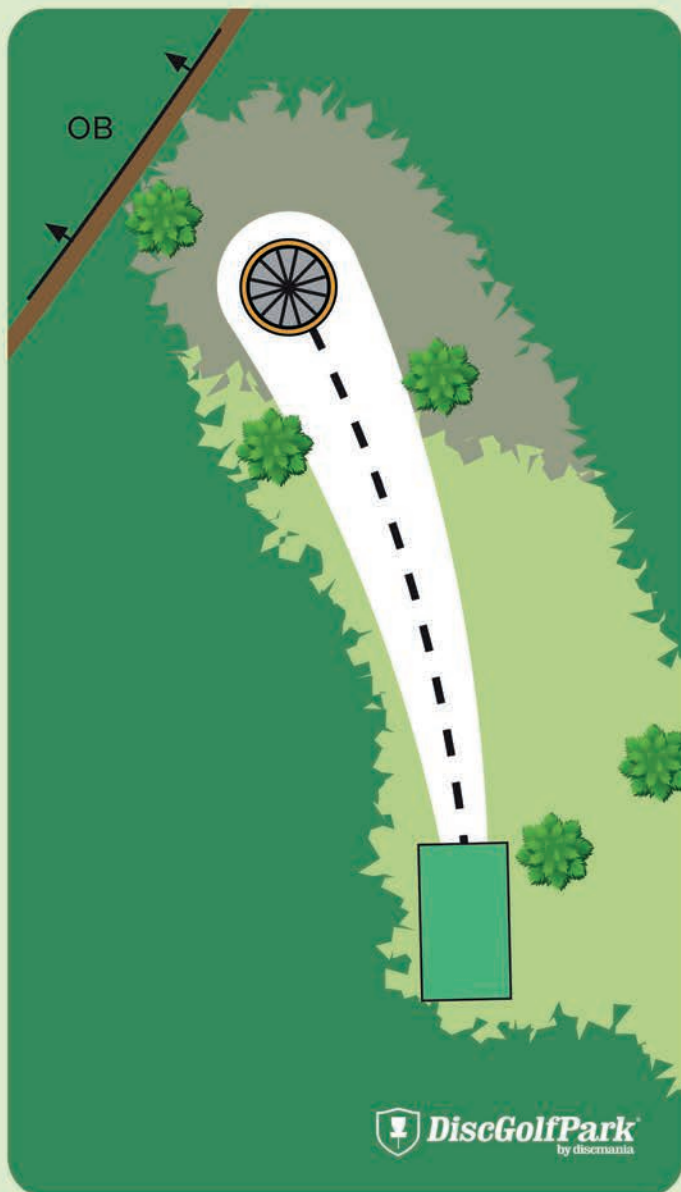

Par 3

53 m

Var varsam med naturen och andra besökare i skogen.

Vänta tills fairway är fri innan ni kastar ut.

Om du kastar OB tas discen in där den passerade OB-gränsen. Ett plikt kast påförs hålresultatet.