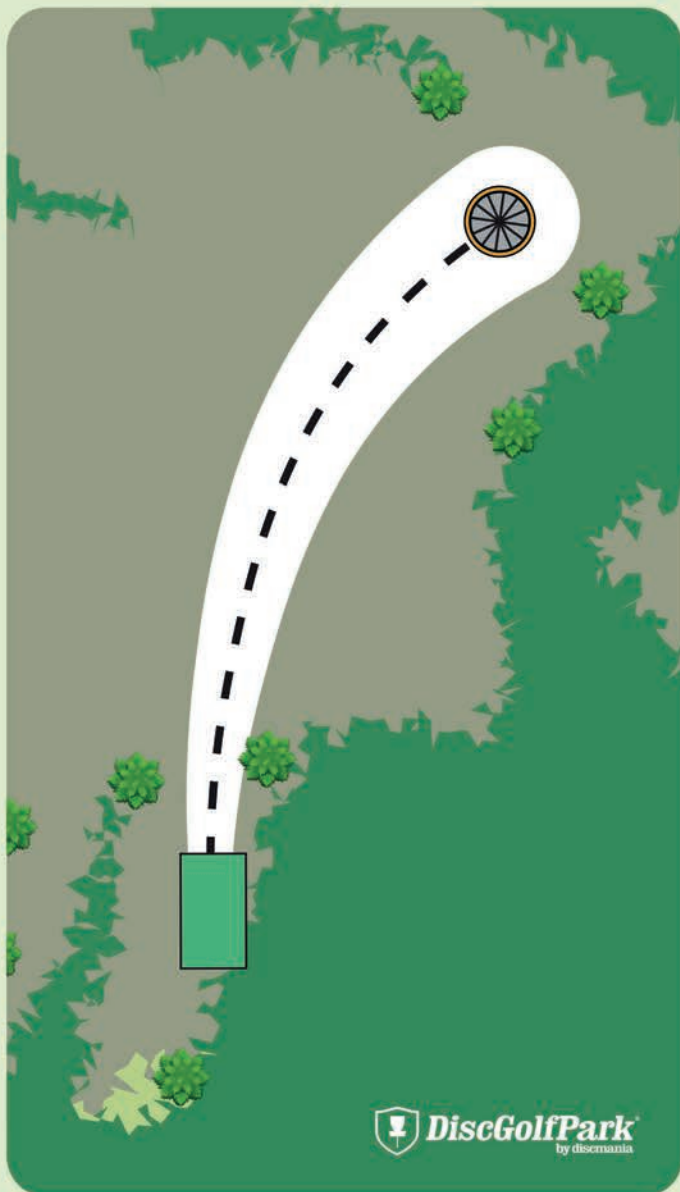

Par 3

64 m

13

Gravel Pit DiscGolfPark -Röd

Par 3

94 m

Var varsam med naturen
och andra besökare i
skogen.

Vänta tills fairway är fri
innan ni kastar ut.