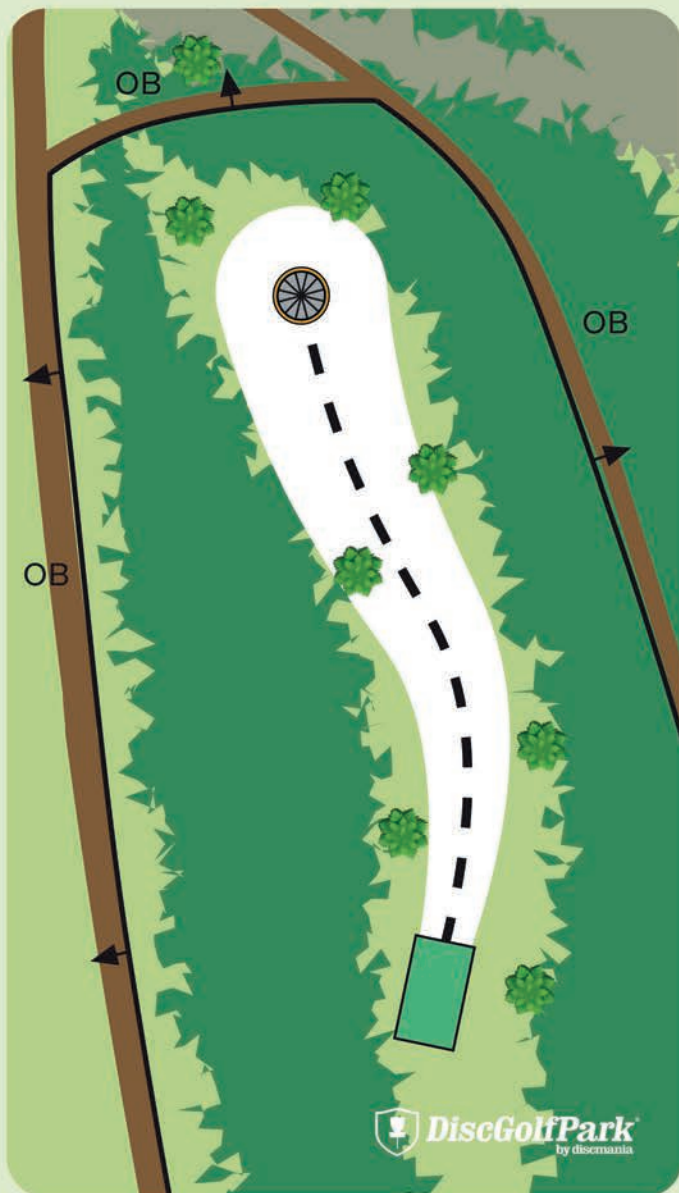

16

Gravel Pit DiscGolfPark -Röd

Par 3

62 m

Var varsam med naturen
och andra besökare i
skogen.

Vänta tills fairway är fri
innan ni kastar ut.

17

Gravel Pit DiscGolfPark -Röd

Par 3

44 m

- ! Om du kastar OB tas discen in där den passerade OB-gränsen.
- Ett plikt kast påförs håleresultatet.

18

Gravel Pit DiscGolfPark -Röd

Par 4

98 m

Var varsam med naturen och andra besökare i skogen.

Vänta tills fairway är fri innan ni kastar ut.

Om du kastar OB tas discen in där den passerade OB-gränsen. Ett pliktkast påförs hålsresultatet.

19

Gravel Pit DiscGolfPark -Röd

Par 3

70 m

20

Gravel Pit DiscGolfPark -Röd

Par 5

155 m

Var varsam med naturen
och andra besökare i
skogen.

Vänta tills fairway är fri
innan ni kastar ut.

21

Gravel Pit DiscGolfPark -Röd

Par 3

69 m