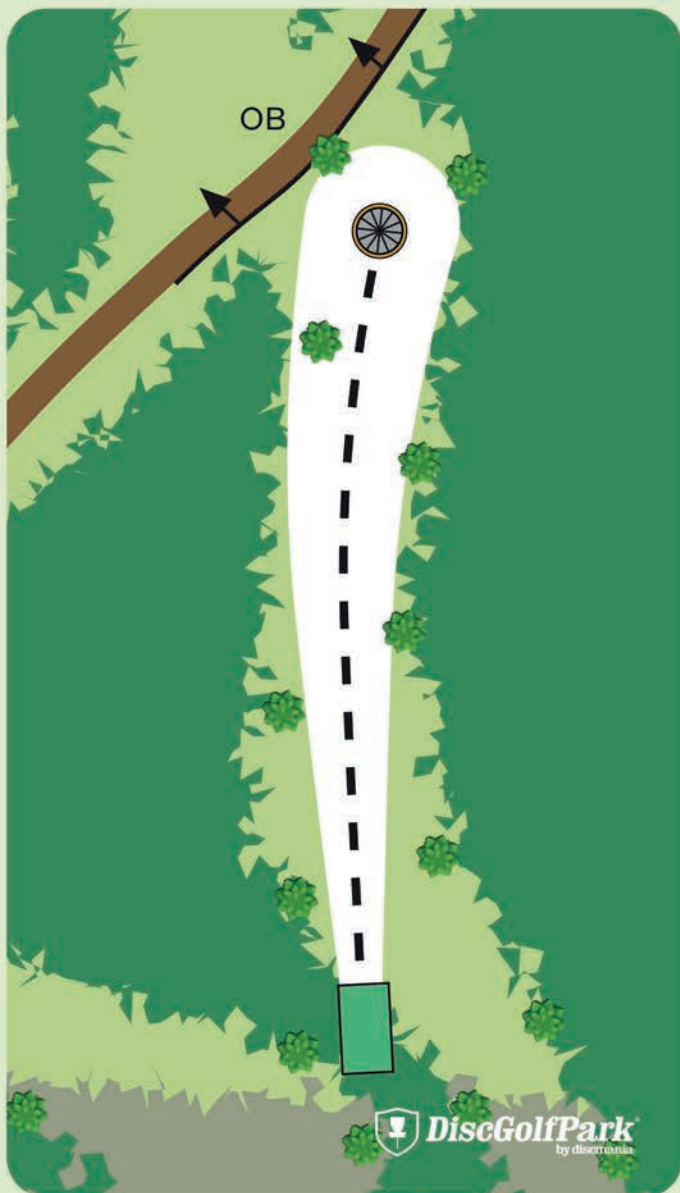

4

Gravel Pit DiscGolfPark -Röd

Par 4
105 m

- ! Om du kastar OB tas discen in där den passerade OB-gränsen.
- Ett pliktkast påförs hålresultatet.

Vänta tills fairway är fri innan ni kastar ut.