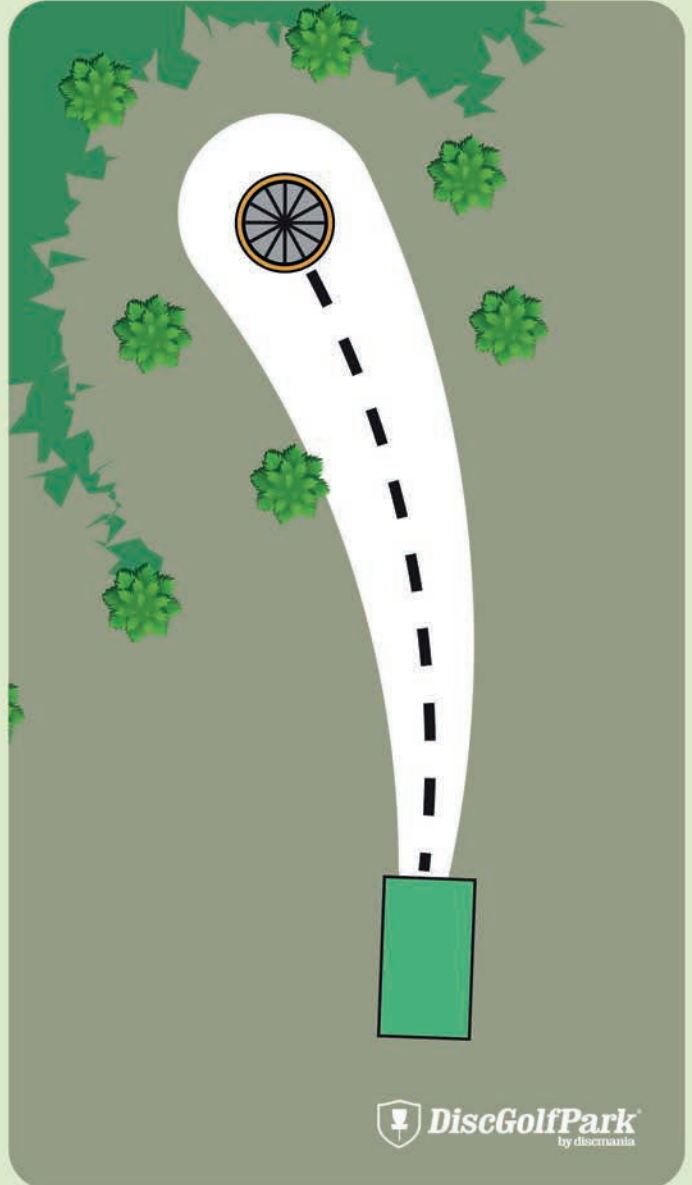

12

Gravel Pit DiscGolfPark -Röd

Par 3

64 m