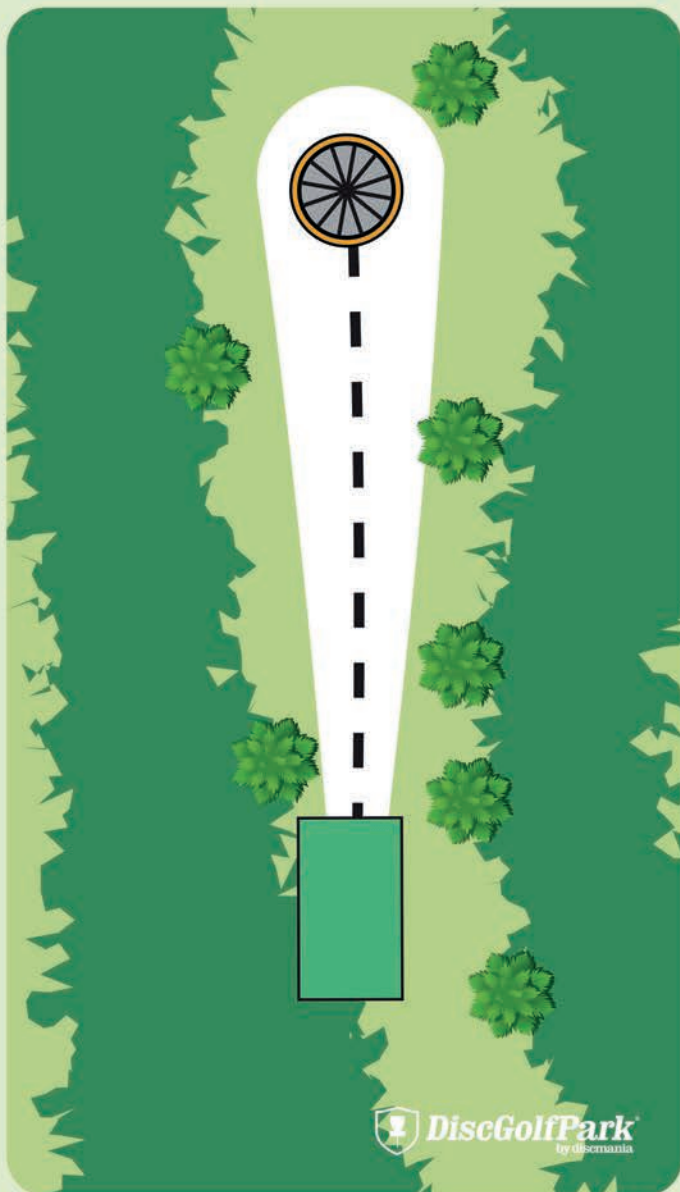

16

Gravel Pit DiscGolfPark -Röd

Par 3

62 m

Var varsam med naturen
och andra besökare i
skogen.

Vänta tills fairway är fri
innan ni kastar ut.

17

Gravel Pit DiscGolfPark -Röd

Par 3

44 m

- ! Om du kastar OB tas discen in där den passerade OB-gränsen.
- Ett plikt kast påförs håleresultatet.

18

Gravel Pit DiscGolfPark -Röd

Par 4

98 m

Var varsam med naturen och andra besökare i skogen.