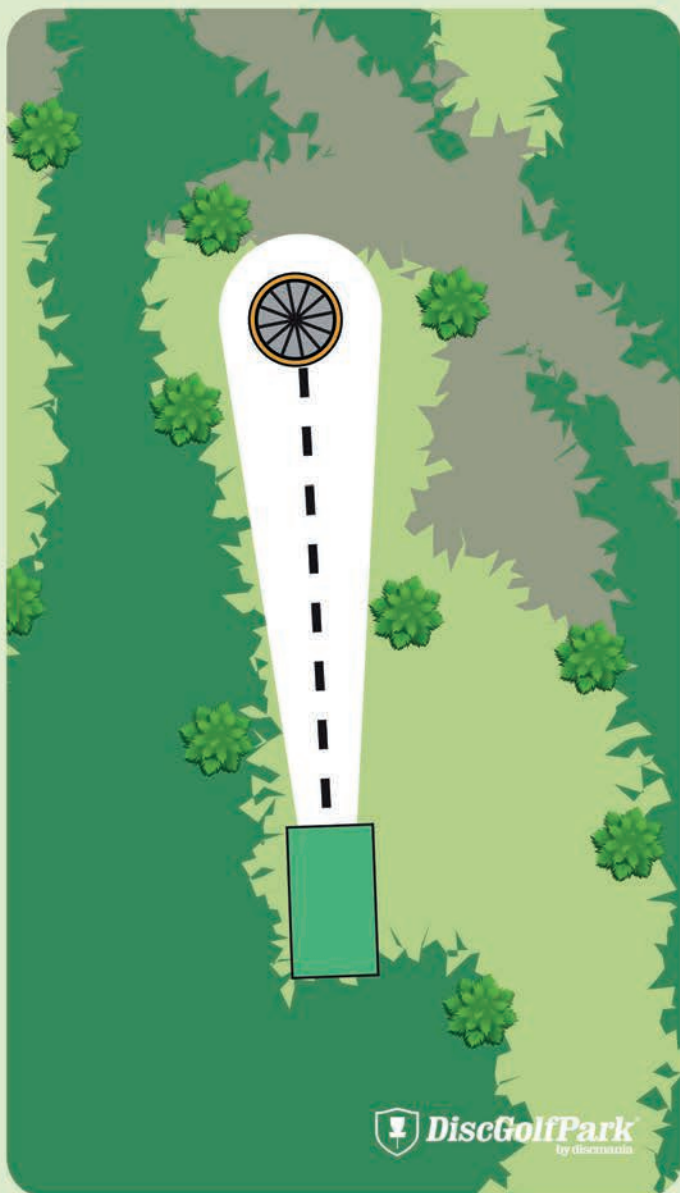

1

Gravel Pit DiscGolfPark -Röd

Par 3

45 m

Välkommen,
nu är det dags att ha
roligt!

Kasta inte om det finns
risk att träffa någon!

2

Gravel Pit DiscGolfPark -Röd