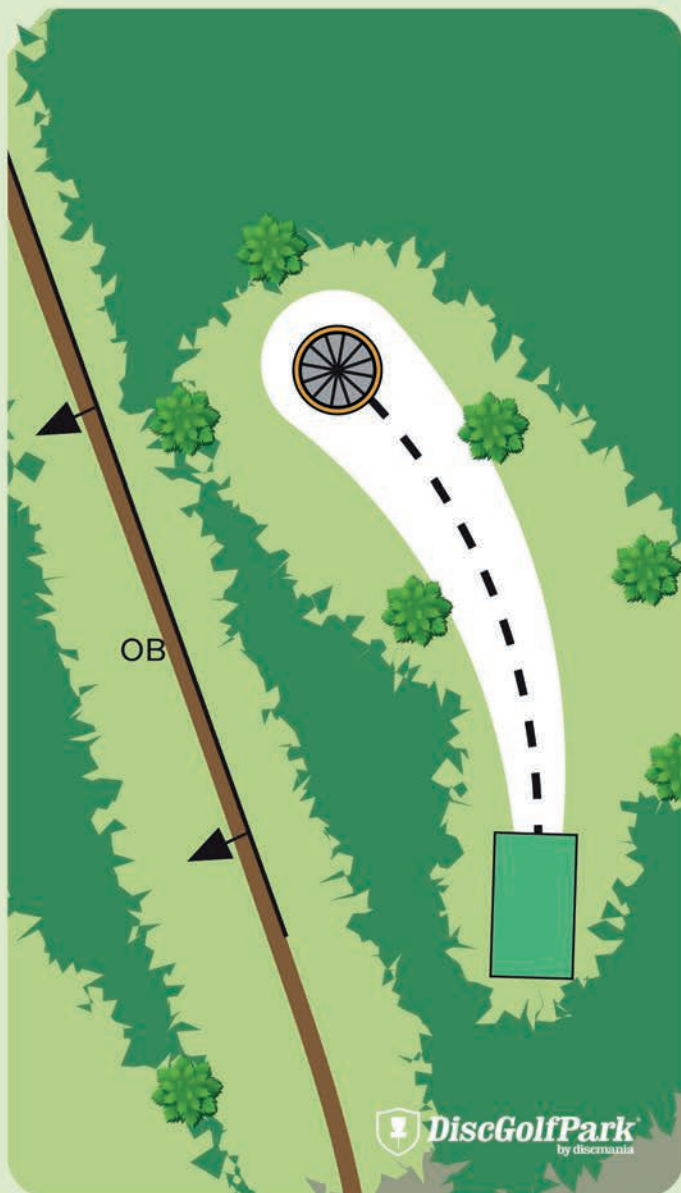

2

Gravel Pit DiscGolfPark -Röd

Par 3

45 m

Om du kastar OB tas dissen in där den passerade OB-gränsen.

Ett plikt kast påförs hålrresultatet.