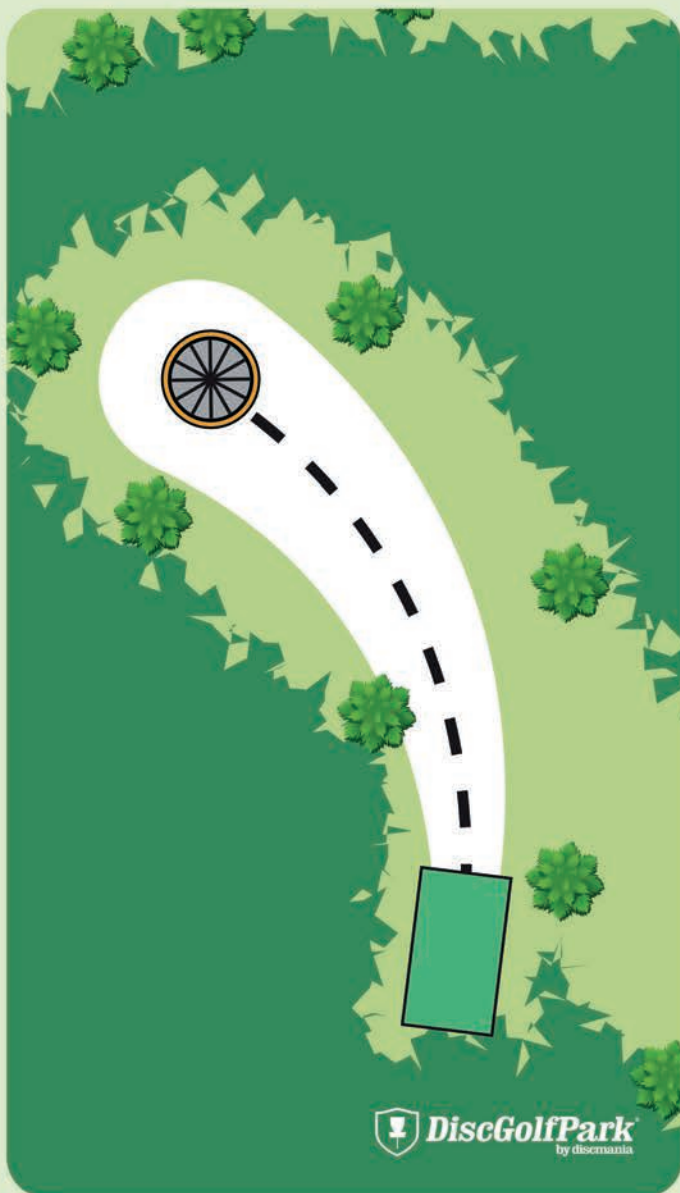

16

Gravel Pit DiscGolfPark -Röd

Par 3

62 m

Var varsam med naturen
och andra besökare i
skogen.

Vänta tills fairway är fri
innan ni kastar ut.

17

Gravel Pit DiscGolfPark -Röd