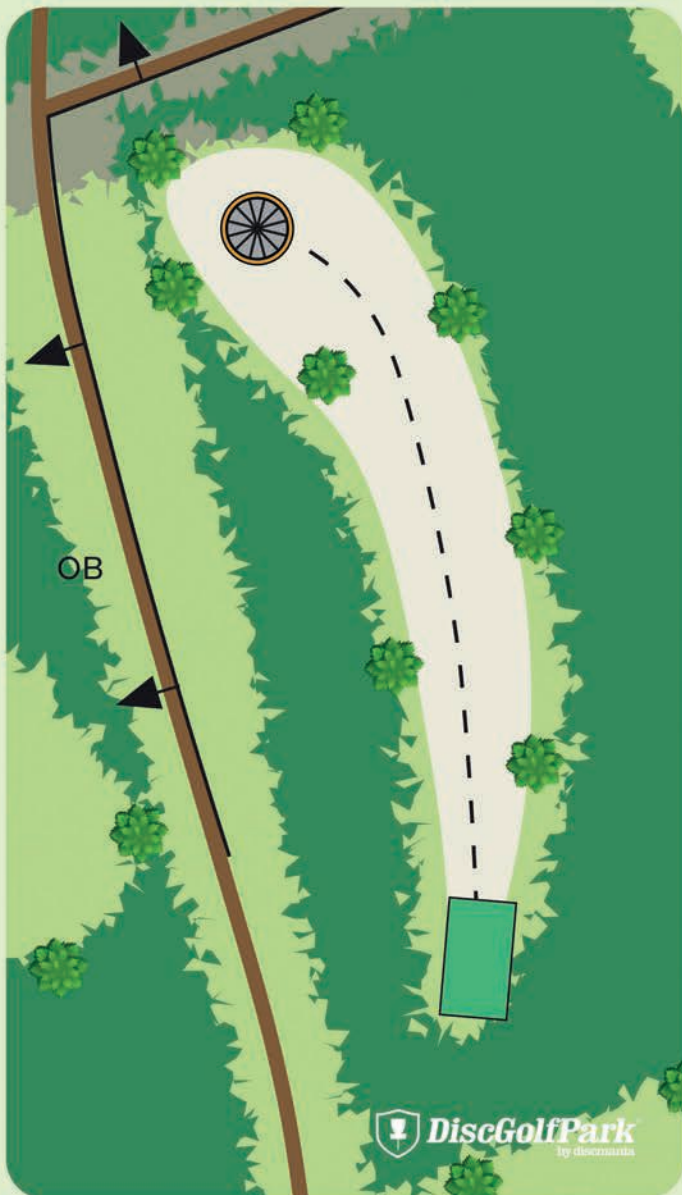

3

Gravel Pit DiscGolfPark

Par 3

79 m

! Om du kastar OB tas
discen in där den passerade
OB-gränsen.
■ Ett plikt kast påförs
håresultatet.