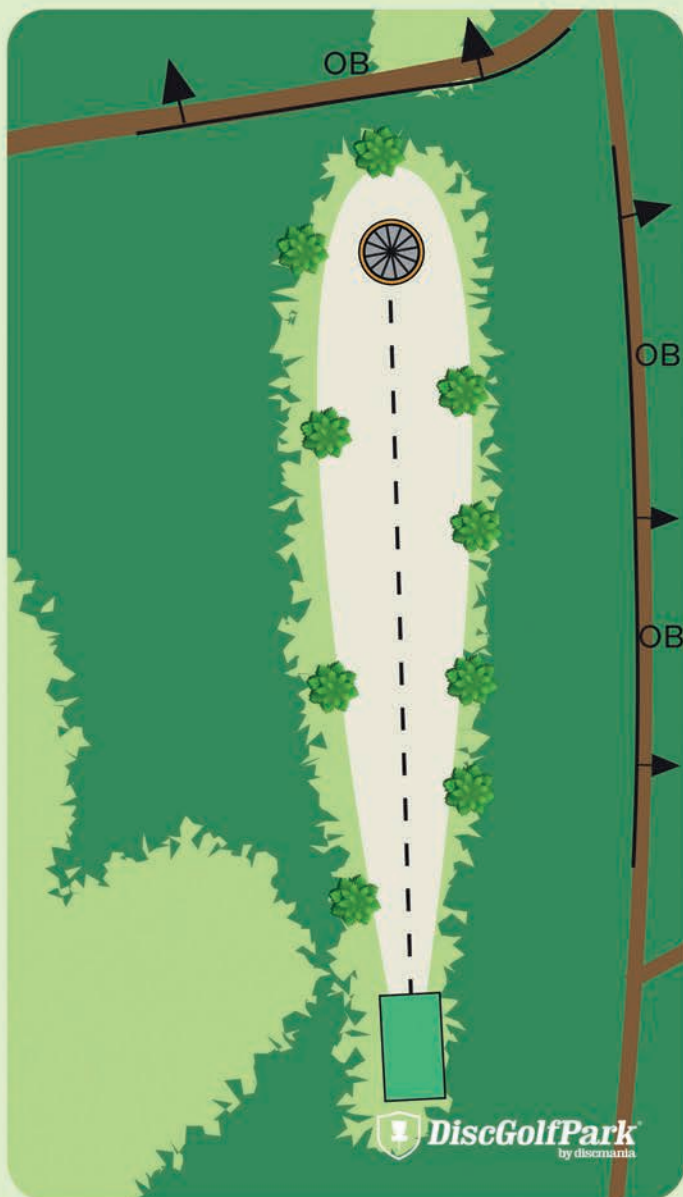

8

Gravel Pit DiscGolfPark

Par 3

86 m

- ! Om du kastar OB tas disken in där den passerade OB-gränsen.
- Ett pliktkast påförs hålresultatet.