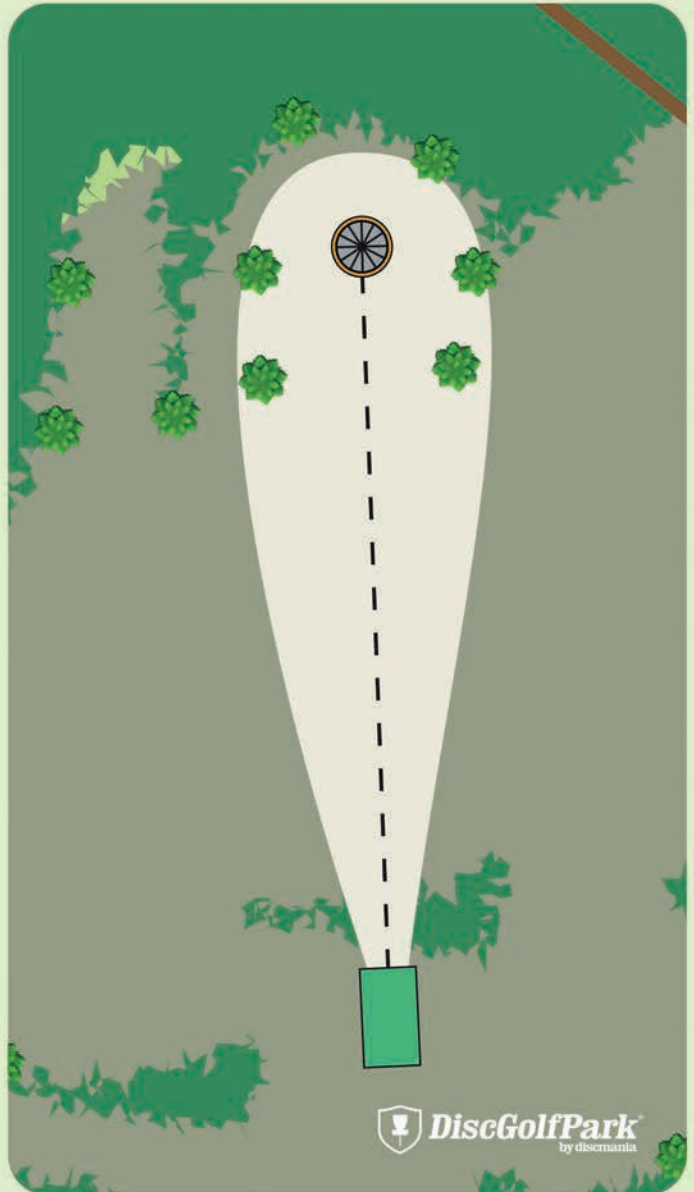

12

Gravel Pit DiscGolfPark

Par 3

103 m