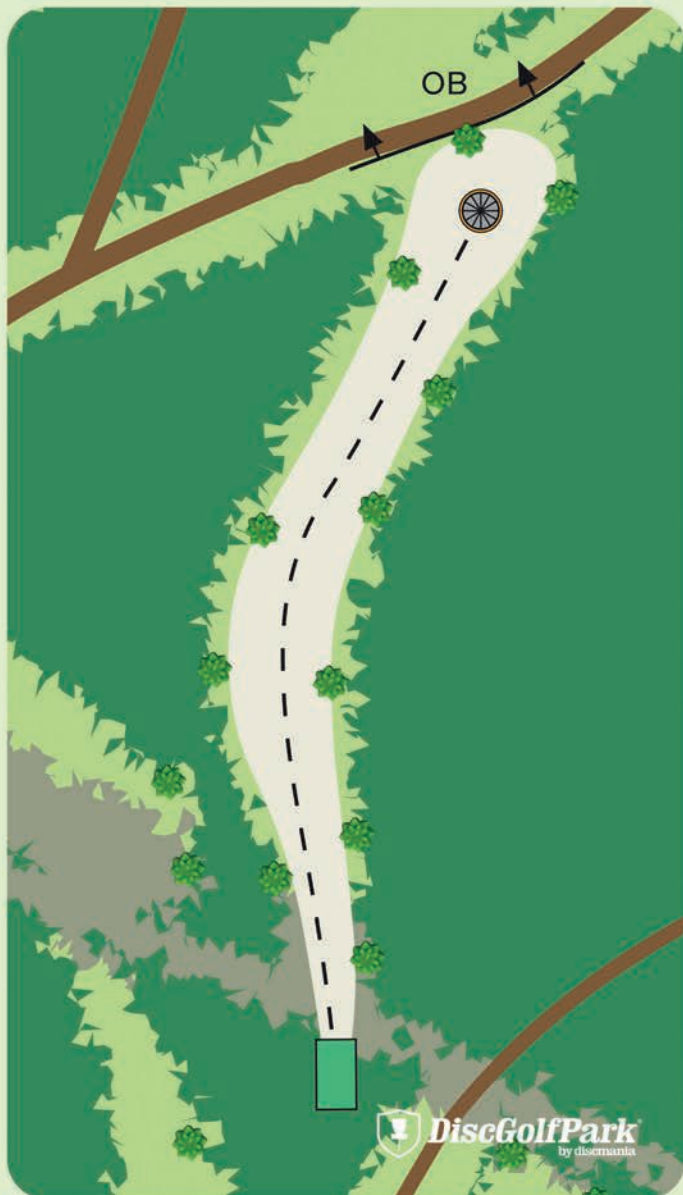

## Gravel Pit DiscGolfPark

Par 4

166 m

Om du kastar OB tas  
discen in där den  
passerade OB-gränsen.  
Ett plikt kast påförs  
håresultatet.

Vänta tills fairway är fri  
innan ni kastar ut.