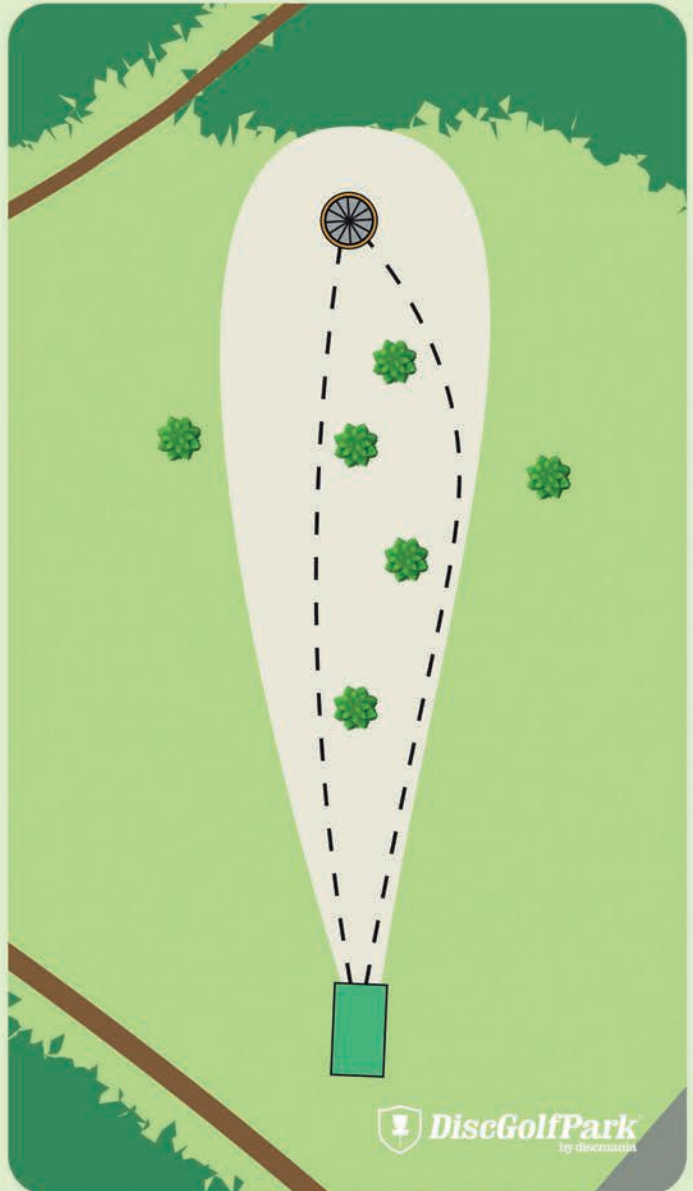

19

Gravel Pit DiscGolfPark

Par 3

130 m