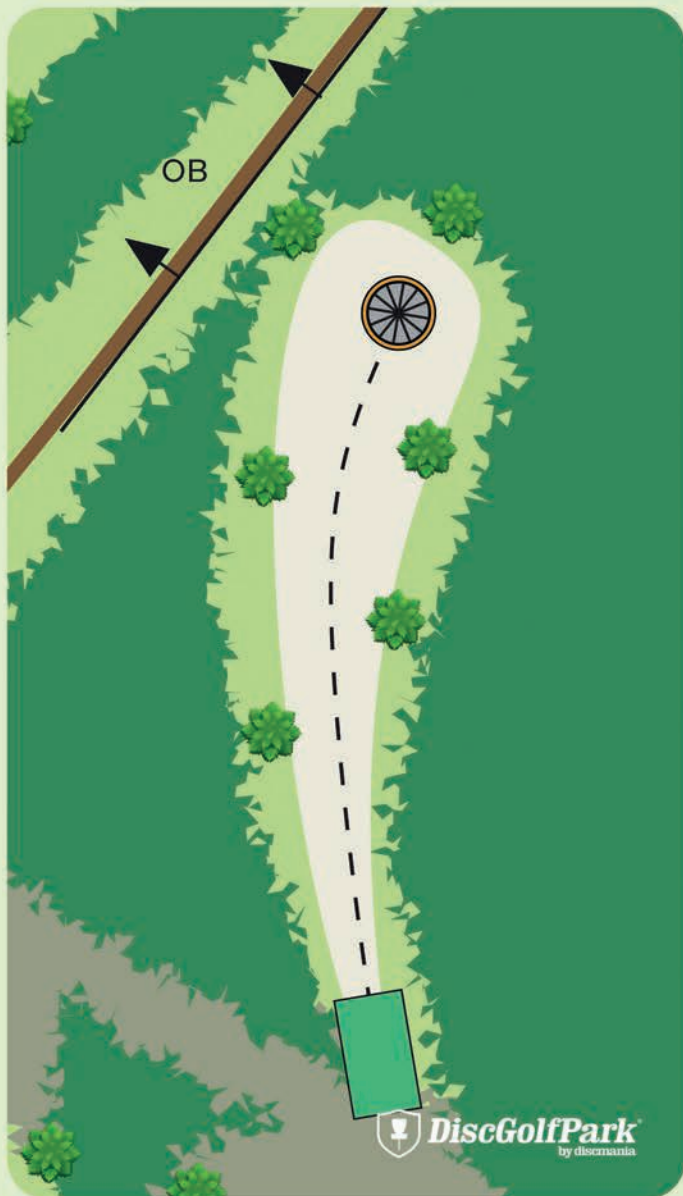

## Gravel Pit DiscGolfPark

Par 3

76 m

Om du kastar OB tas dissen in där den passerade OB-gränsen.

Ett pliktkast påförs hålresultatet.