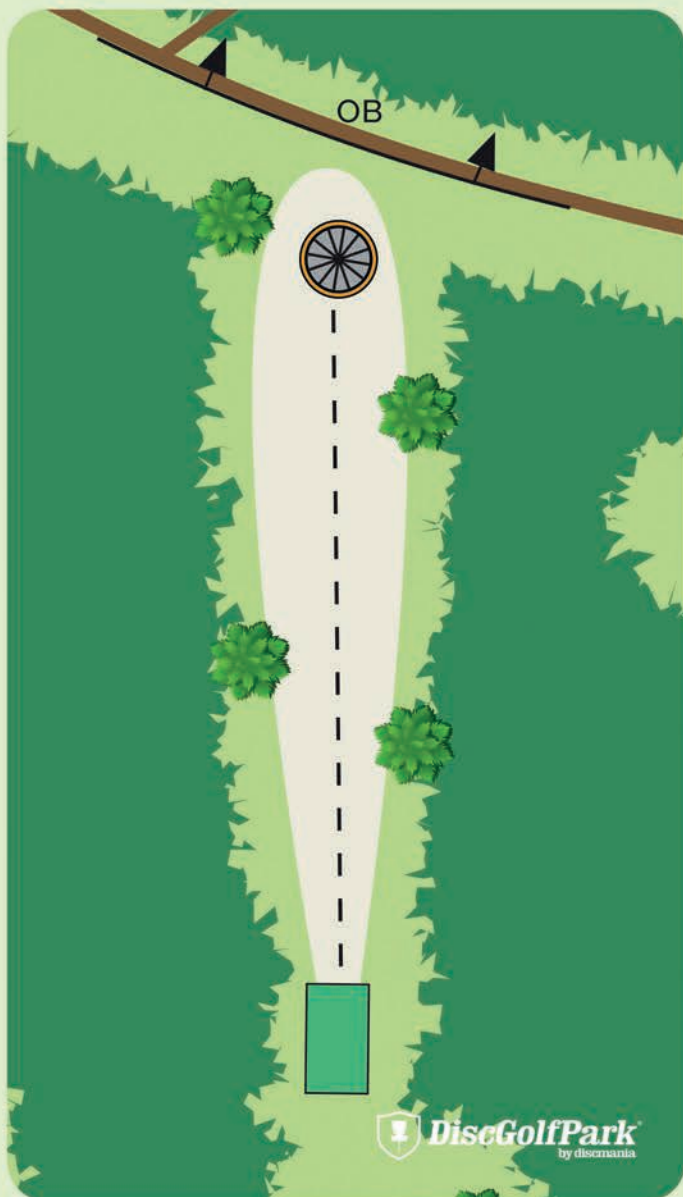

17

Gravel Pit DiscGolfPark

Par 3

67 m

- ! Om du kastar OB tas discen in där den passerade OB-gränsen.
- Ett pliktkast påförs hålsresultatet.