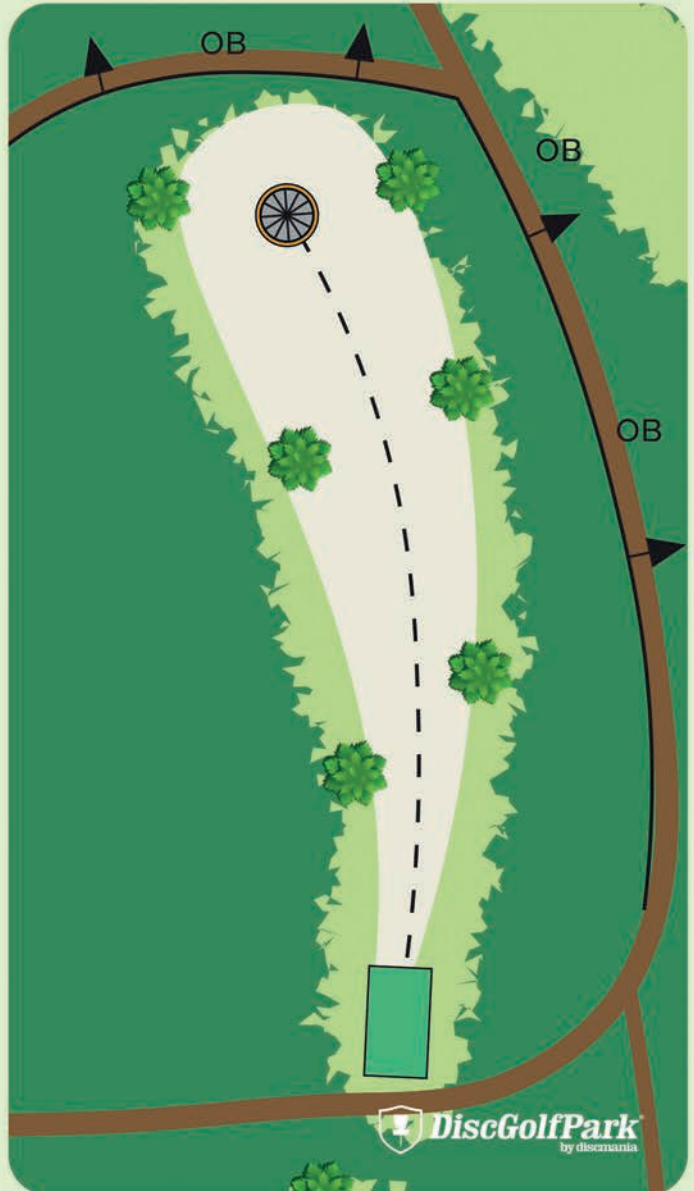

9

Gravel Pit DiscGolfPark

Par 3

69 m

- ! Om du kastar OB tas dissen in där den passerade OB-gränsen.
- Ett pliktkast påförs hålet resultatet.