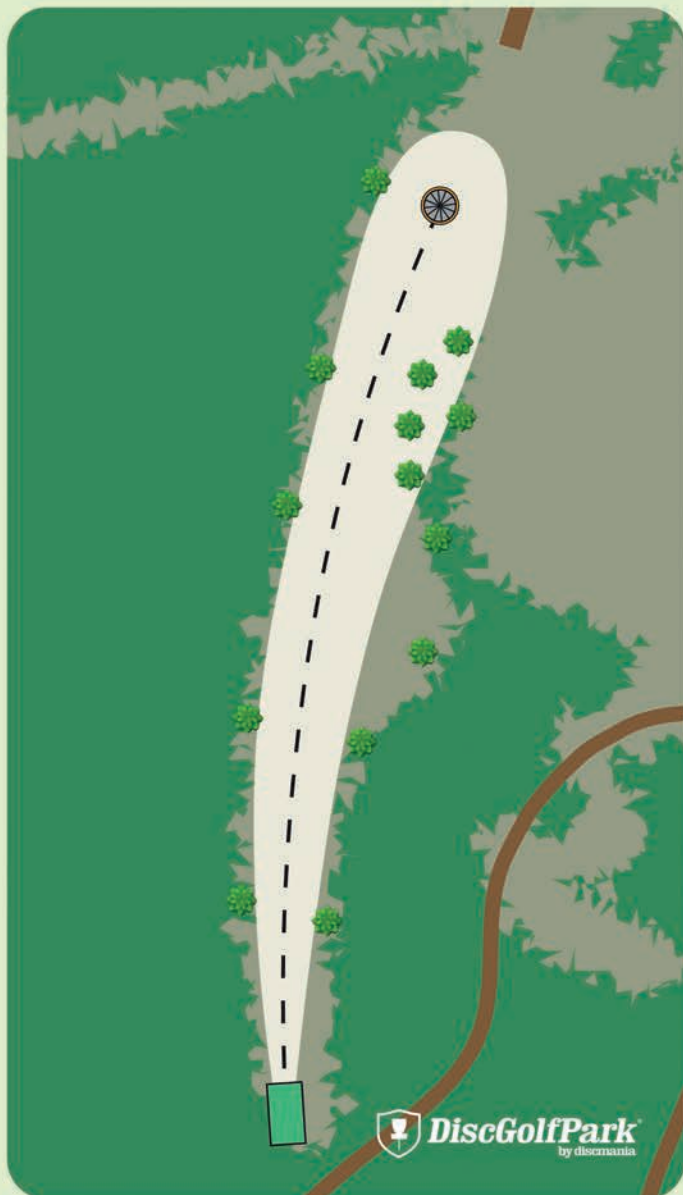

## Gravel Pit DiscGolfPark

Par 4

192 m

Var varsam med naturen  
och andra besökare i  
skogen.

Vänta tills fairway är fri  
innan ni kastar ut.

12