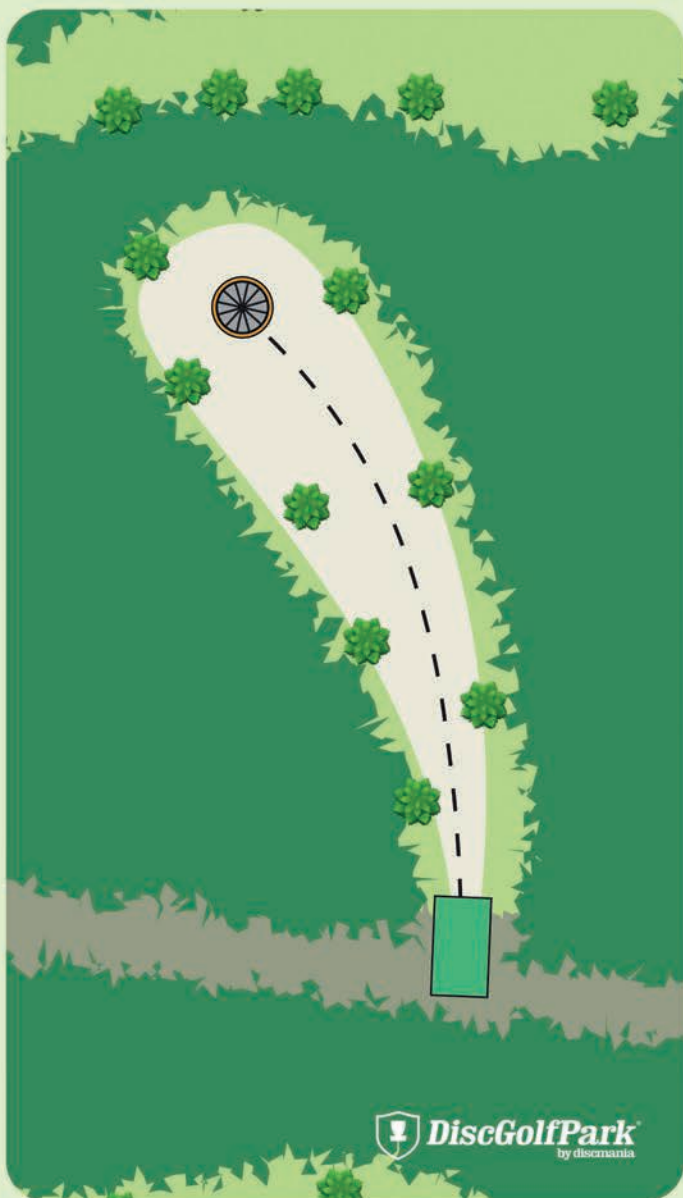

15

Gravel Pit DiscGolfPark

Par 3

100 m