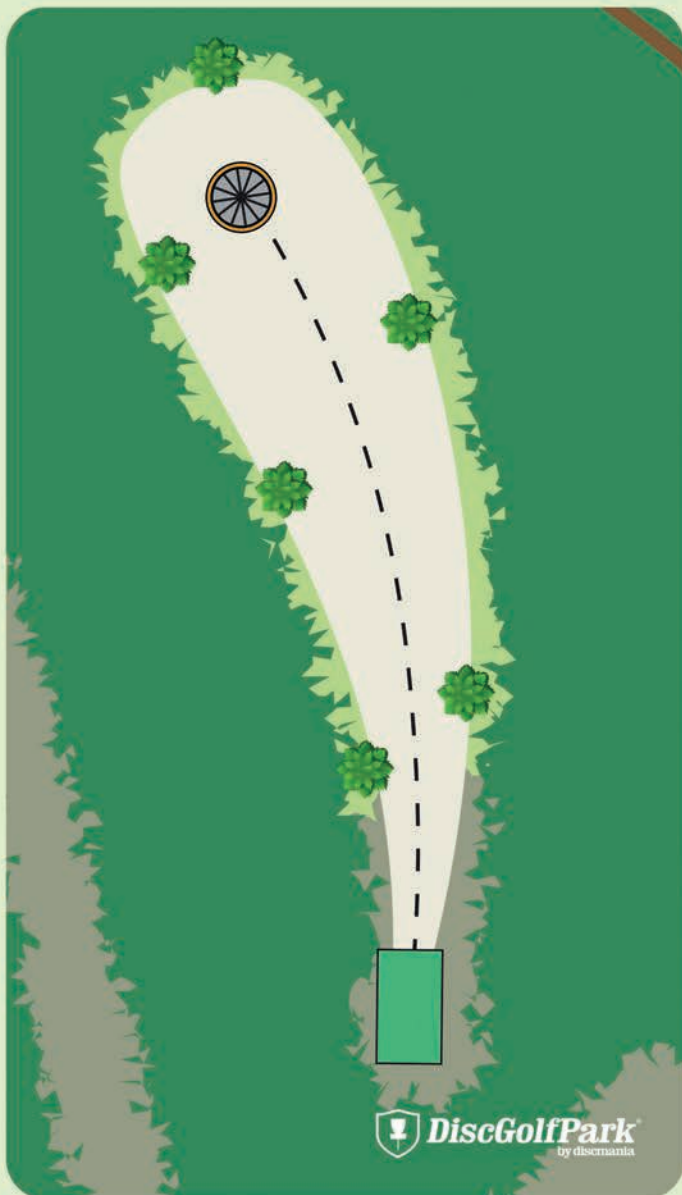

14

Gravel Pit DiscGolfPark

Par 3

94 m