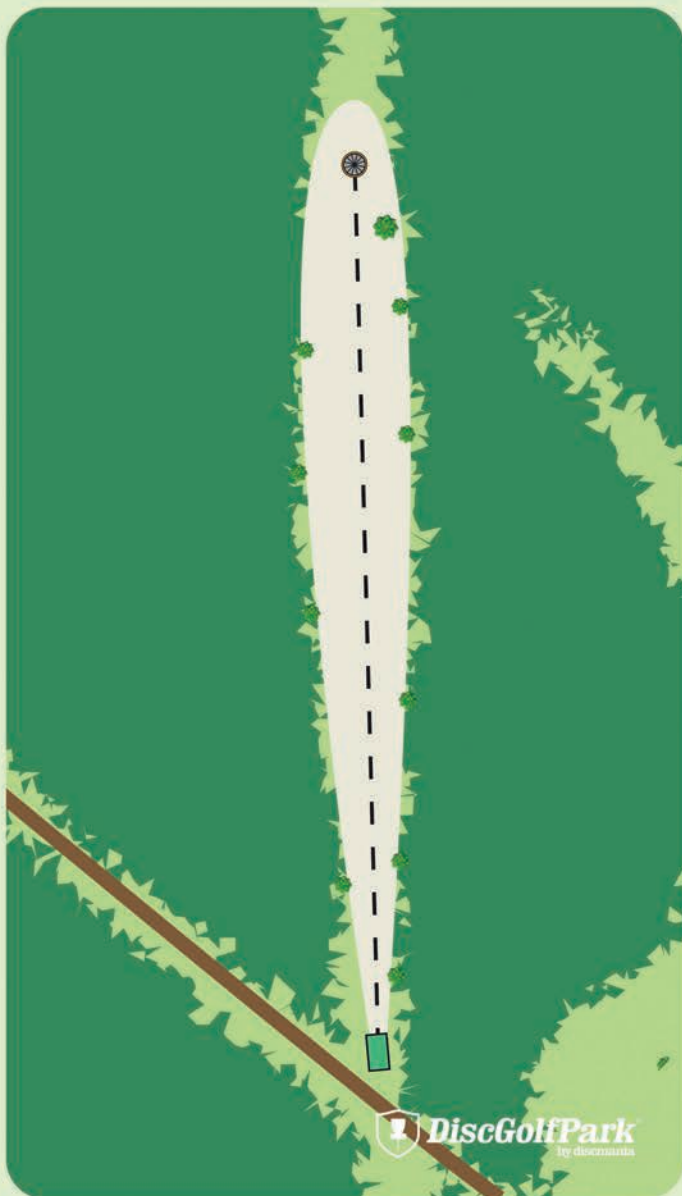

# Gravel Pit DiscGolfPark

Par 5

275 m

Var varsam med naturen  
och andra besökare i  
skogen.

Vänta tills fairway är fri  
innan ni kastar ut.

21