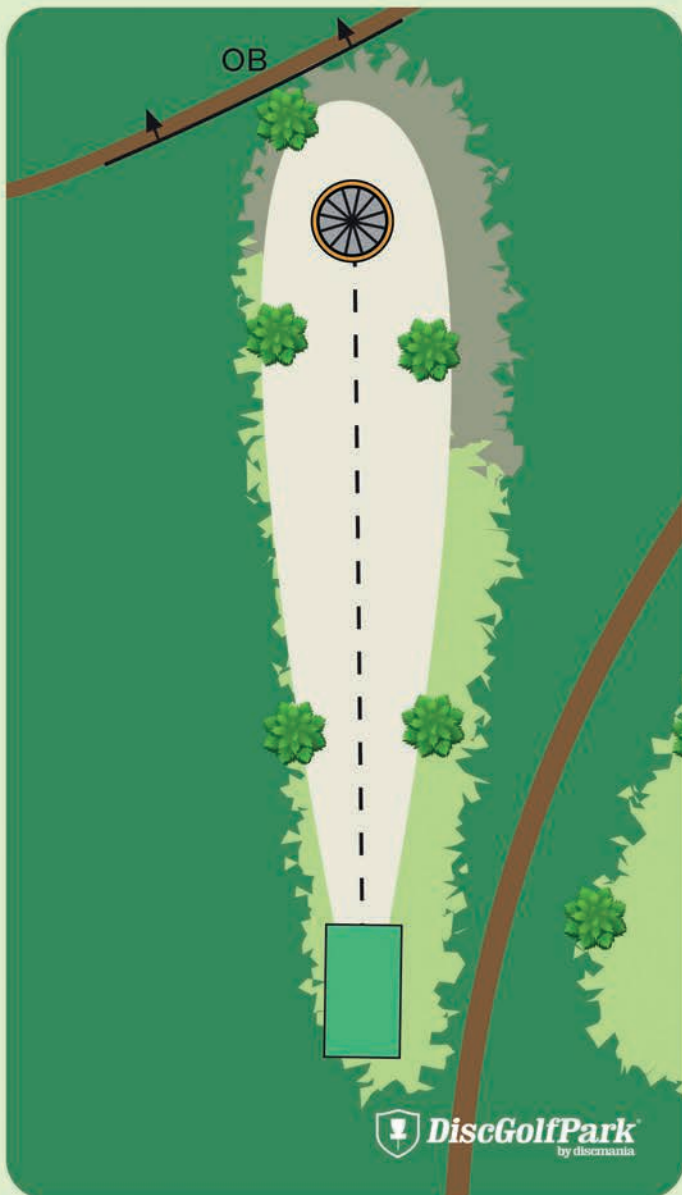

10

Gravel Pit DiscGolfPark

Par 3

76 m

Var varsam med naturen och andra besökare i skogen.

Vänta tills fairway är fri innan ni kastar ut.

Om du kastar OB tas discen in där den passerade OB-gränsen. Ett pliktkast påförs hålresultatet.