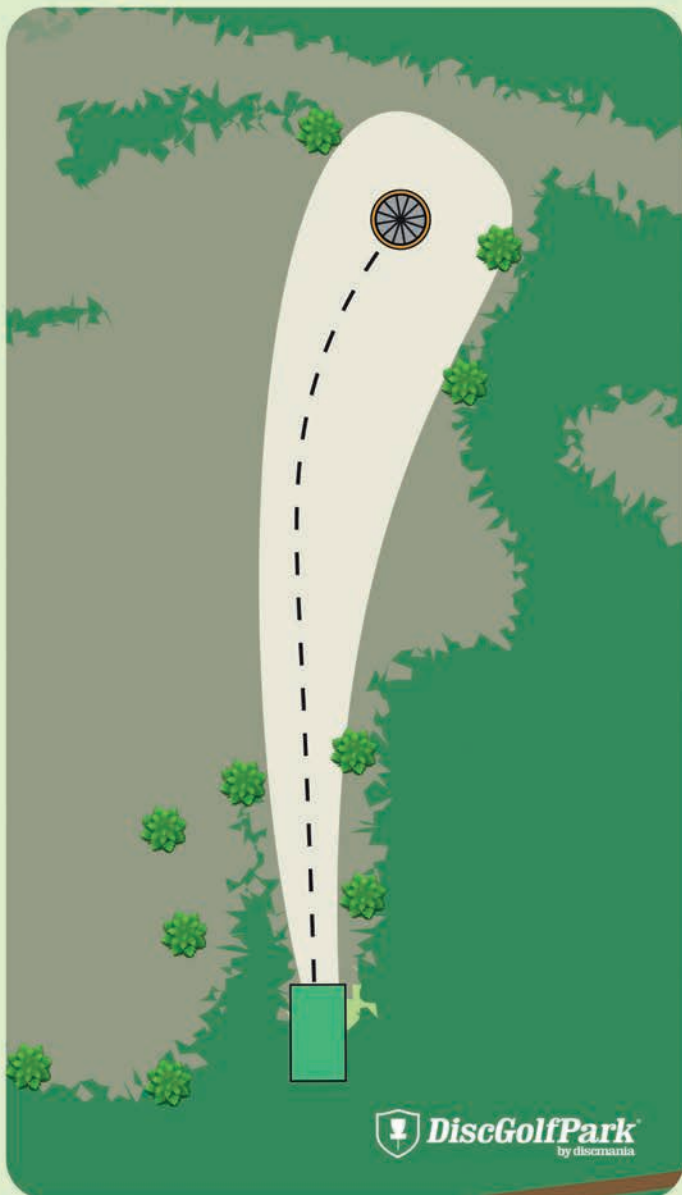

## Gravel Pit DiscGolfPark

Par 3

119 m

Var varsam med naturen  
och andra besökare i  
skogen.

Vänta tills fairway är fri  
innan ni kastar ut.

14