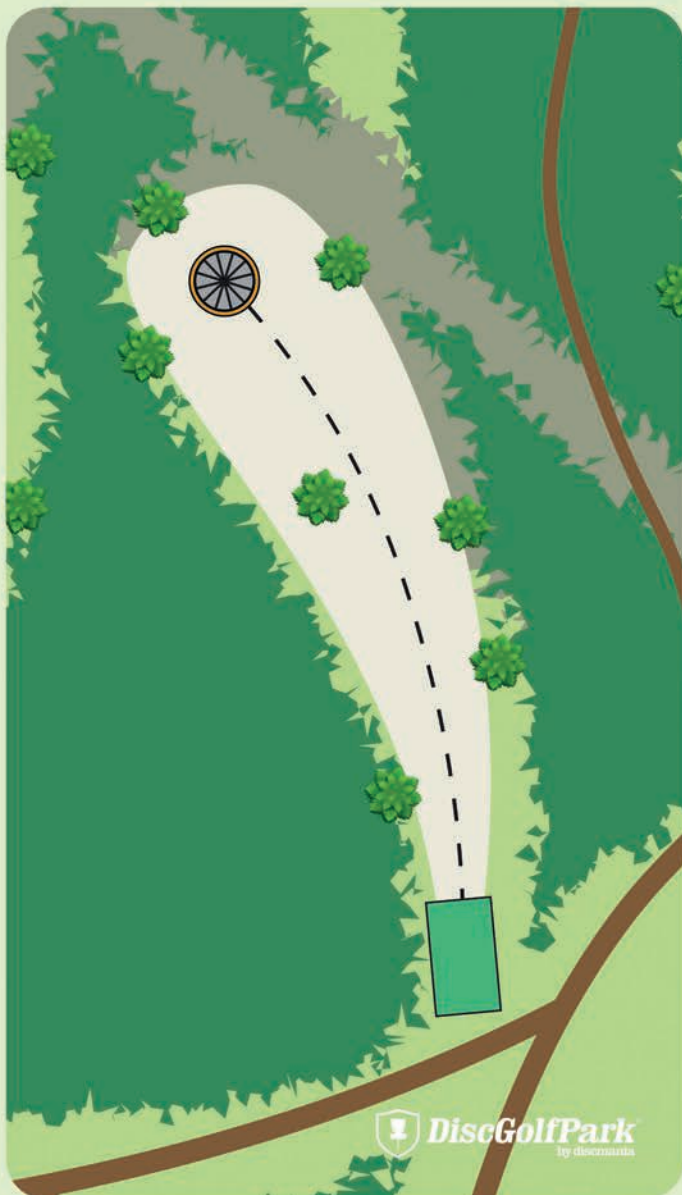

# Gravel Pit DiscGolfPark

Par 3

86 m

! Välkommen,  
nu är det dags att ha  
roligt!

Kasta inte om det finns  
risk att träffa någon!