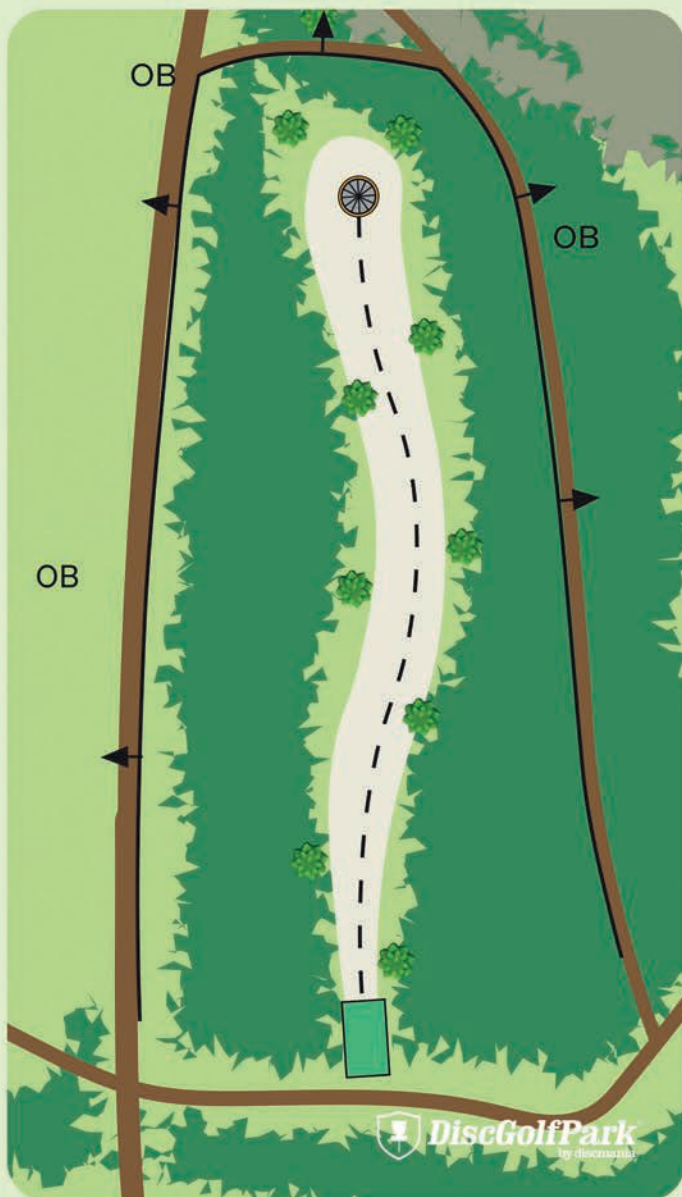

## Gravel Pit DiscGolfPark

Par 4

170 m

Var varsam med naturen och andra besökare i skogen.

Vänta tills fairway är fri innan ni kastar ut.

Om du kastar OB tas discen in där den passerade OB-gränsen. Ett plikt kast påförs hålsresultatet.