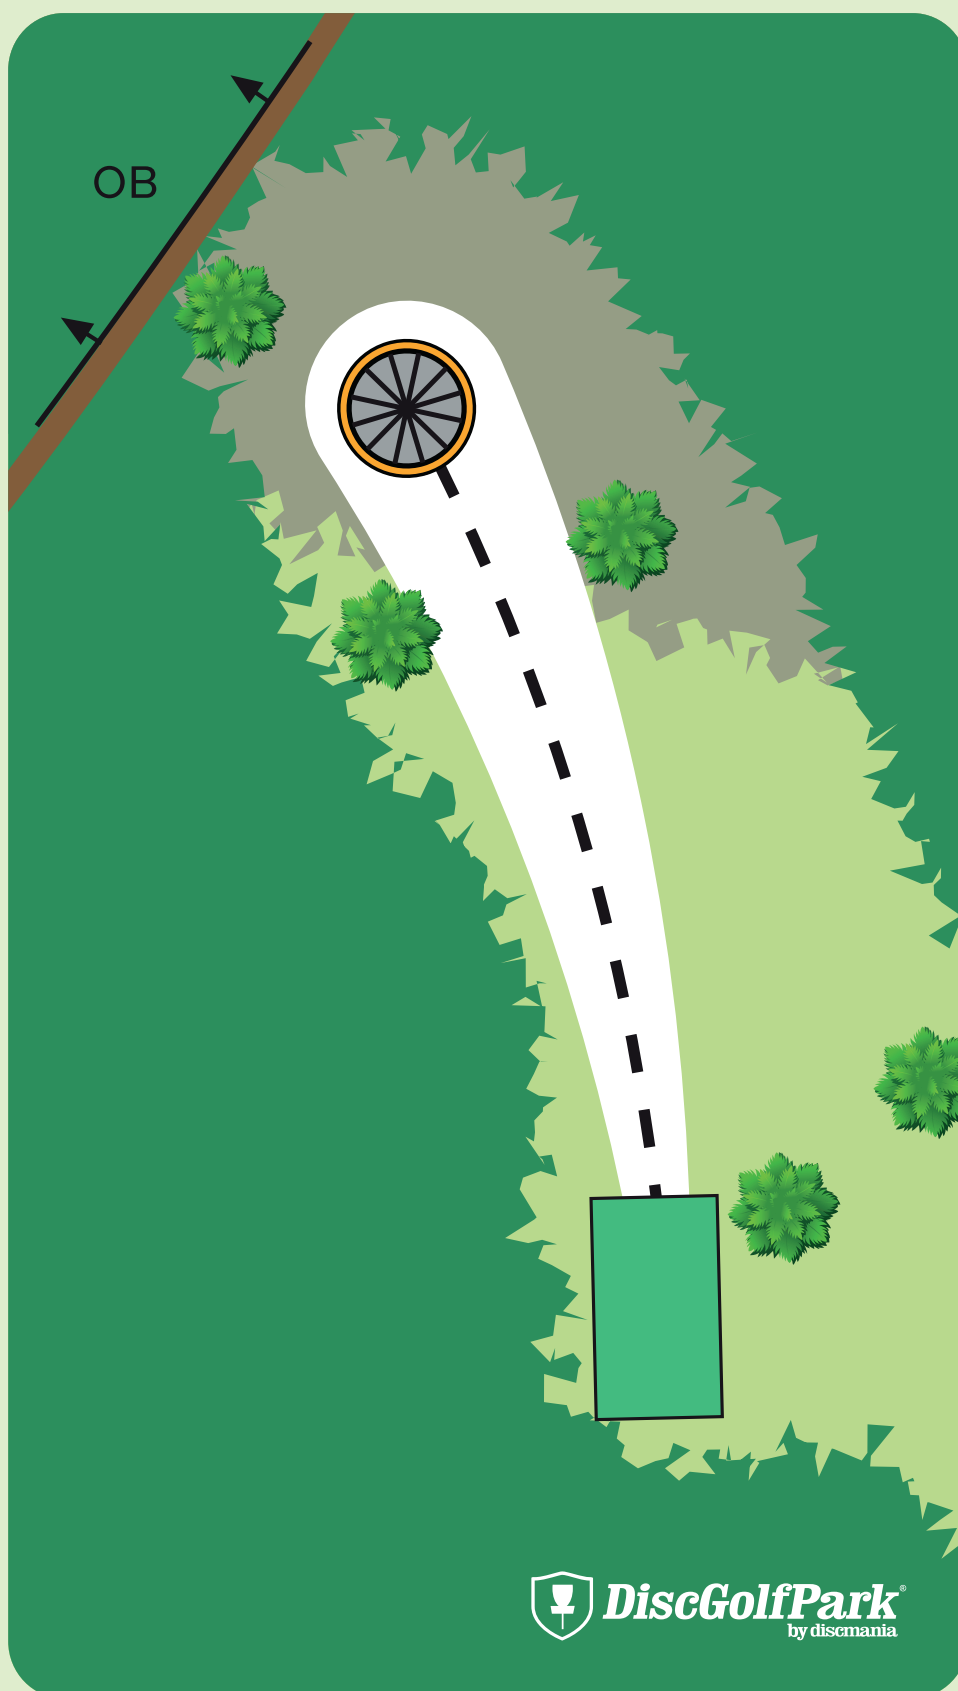

10

Gravel Pit DiscGolfPark -Röd

Par 3

53 m

Var varsam med naturen och andra besökare i skogen.

Vänta tills fairway är fri innan ni kastar ut.

Om du kastar OB tas discen in där den passerade OB-gränsen. Ett pliktcast påförs hålresultatet.