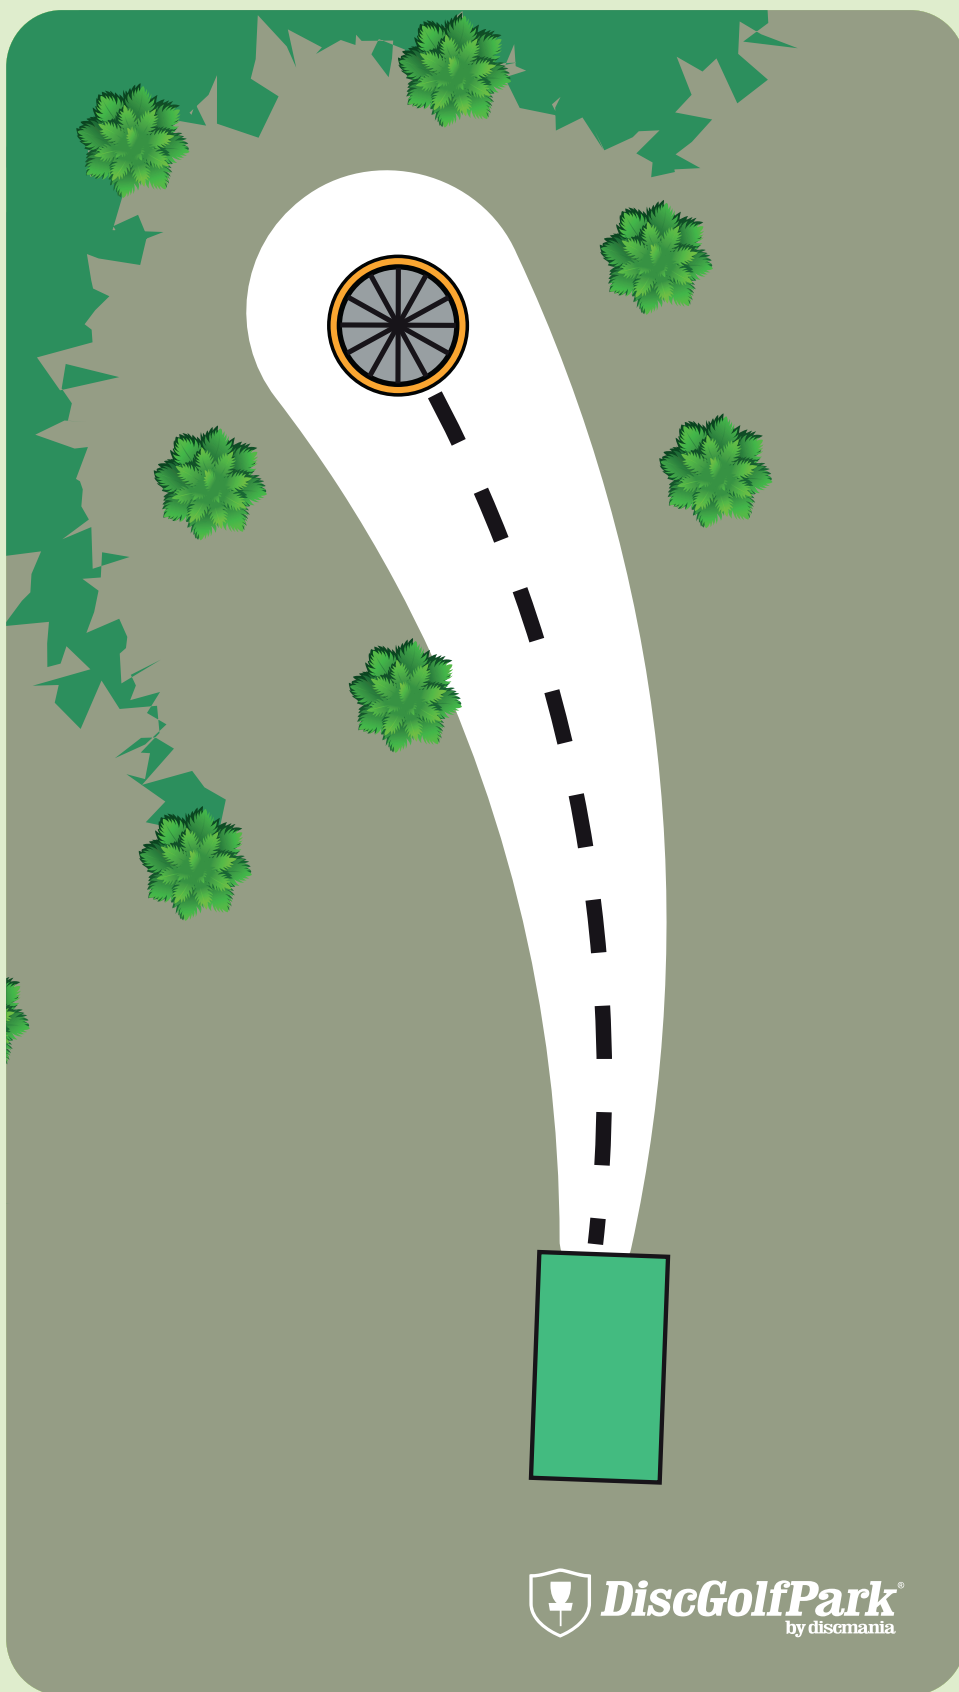

12

Gravel Pit DiscGolfPark -Röd

Par 3

64 m

DiscGolfPark
by discmania