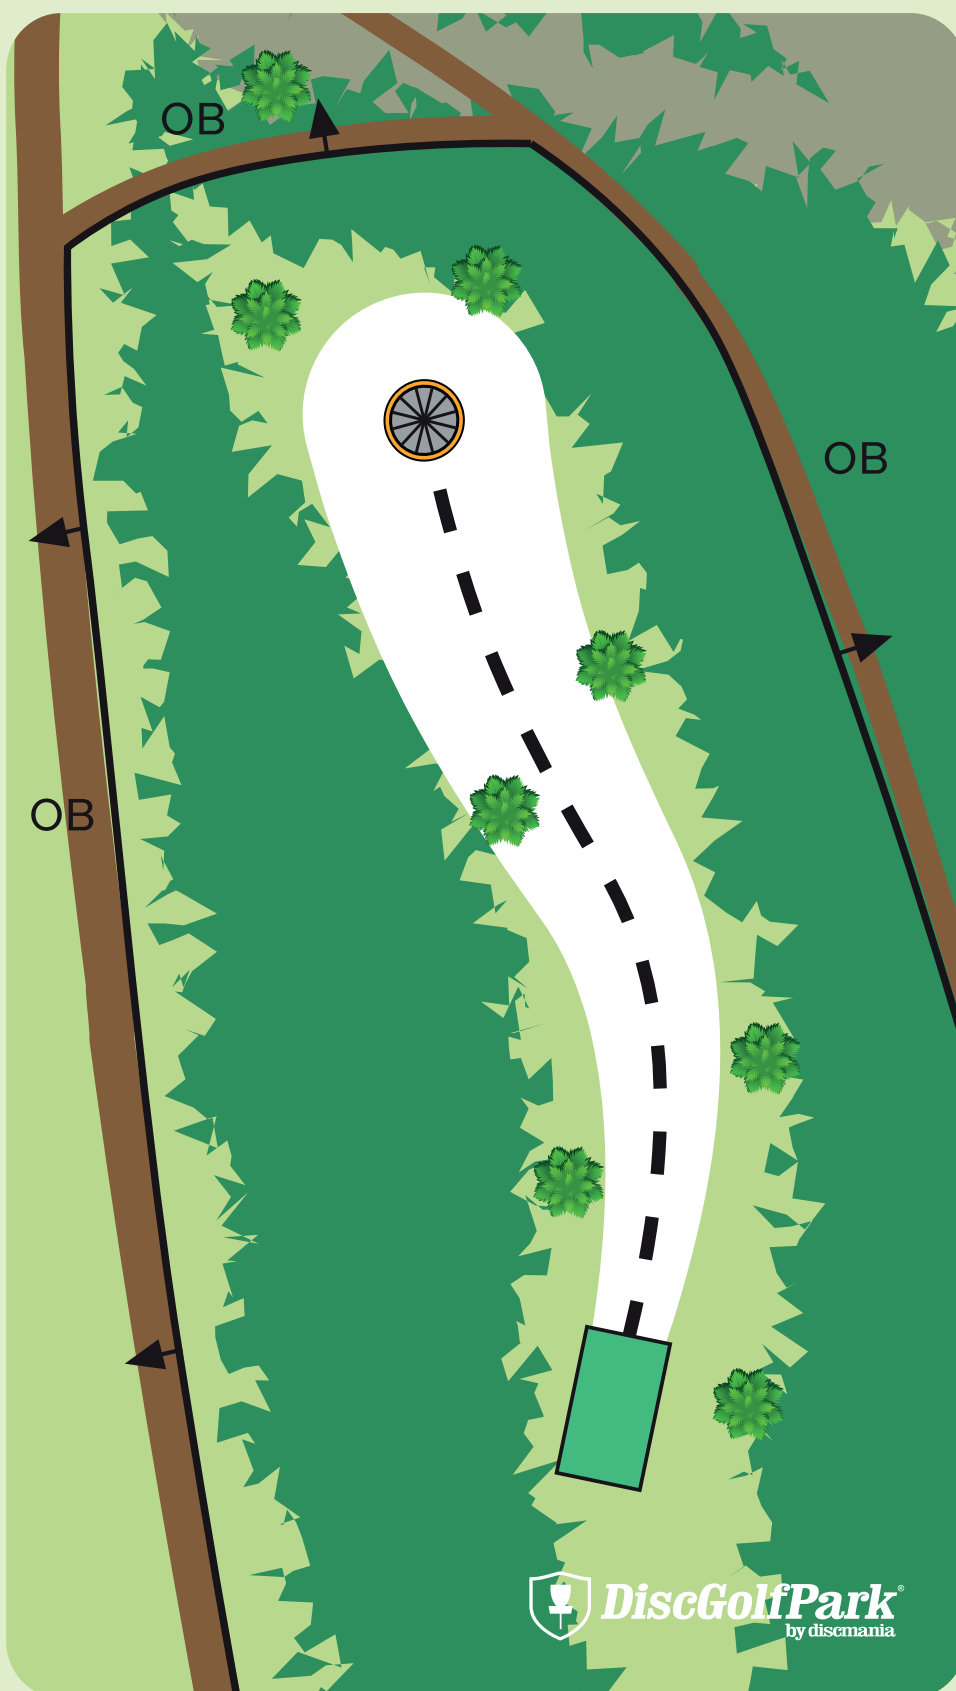

62 m

Var varsam med naturen
och andra besökare i
skogen.

Vänta tills fairway är fri
innan ni kastar ut.

 **DiscGolfPark**
by discmania

17

Gravel Pit DiscGolfPark -Röd

Par 3

44 m

Om du kastar OB tas
discen in där den passe-
rade OB-gränsen.
Ett pliktkast påförs
håresultatet.

18

Gravel Pit DiscGolfPark -Röd

Par 4

98 m

Var varsam med naturen och andra besökare i skogen.

Vänta tills fairway är fri innan ni kastar ut.

155 m

Var varsam med naturen
och andra besökare i
skogen.

Vänta tills fairway är fri
innan ni kastar ut.

 **DiscGolfPark**
by discmania

21

Gravel Pit DiscGolfPark -Röd

Par 3

69 m