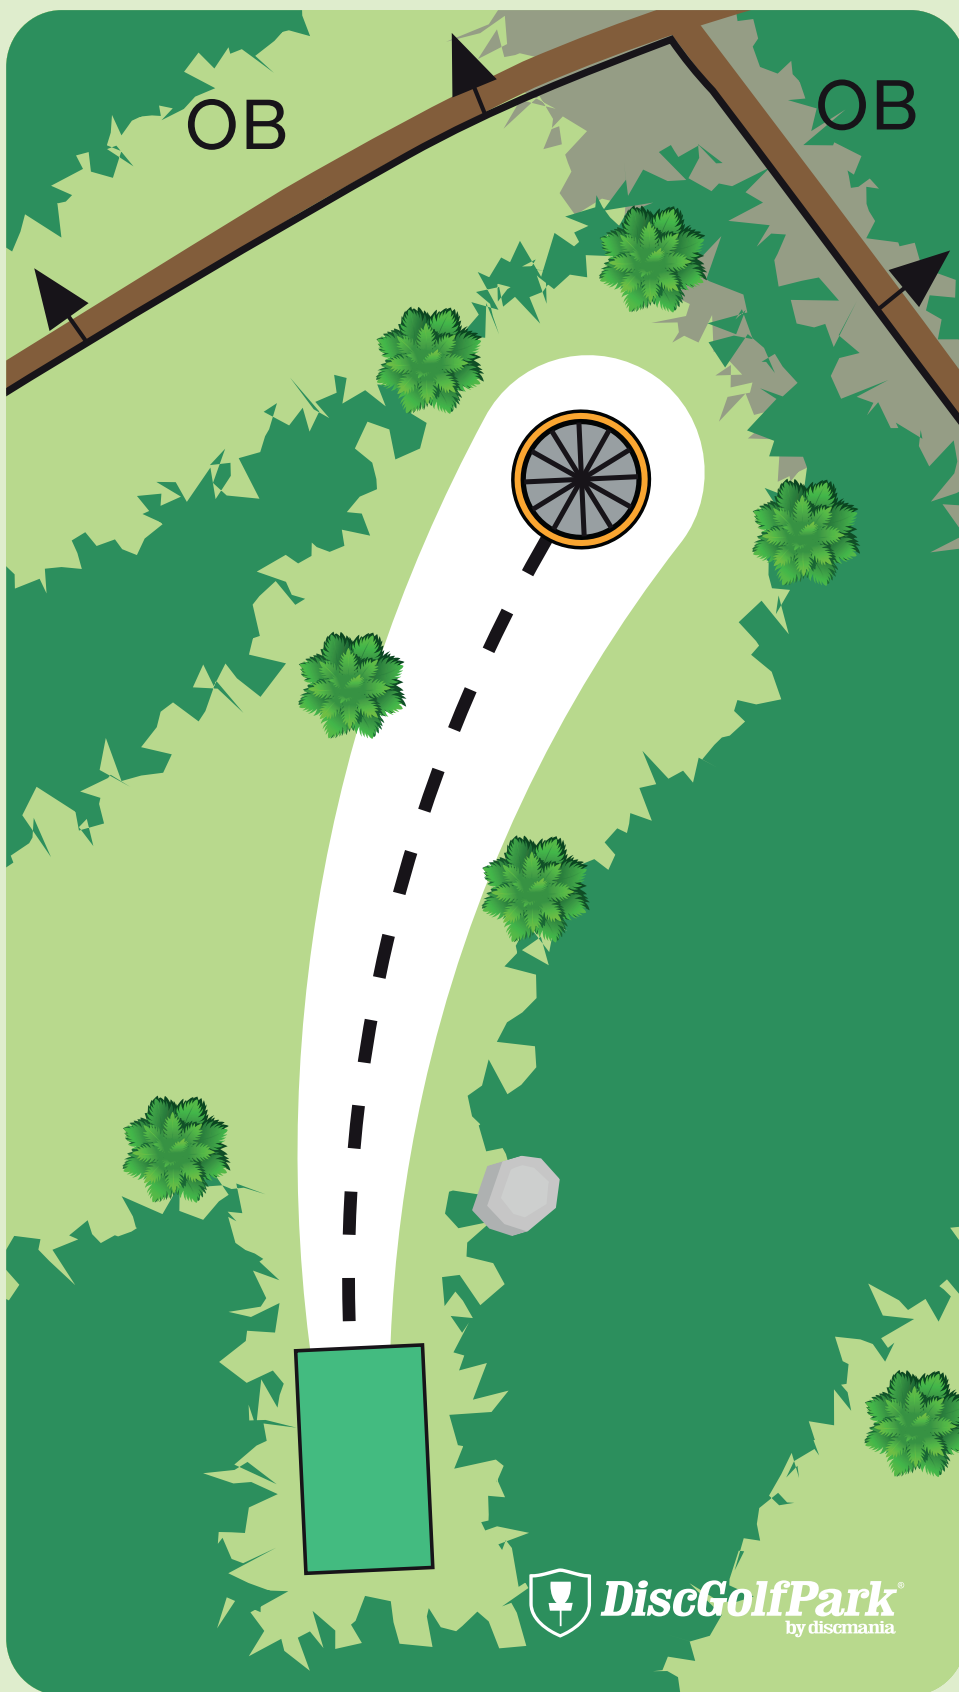

3

Gravel Pit DiscGolfPark -Röd

Par 3

47 m

! Om du kastar OB tas discen in där den passerade OB-gränsen.
□ Ett pliktkast påförs håresultatet.