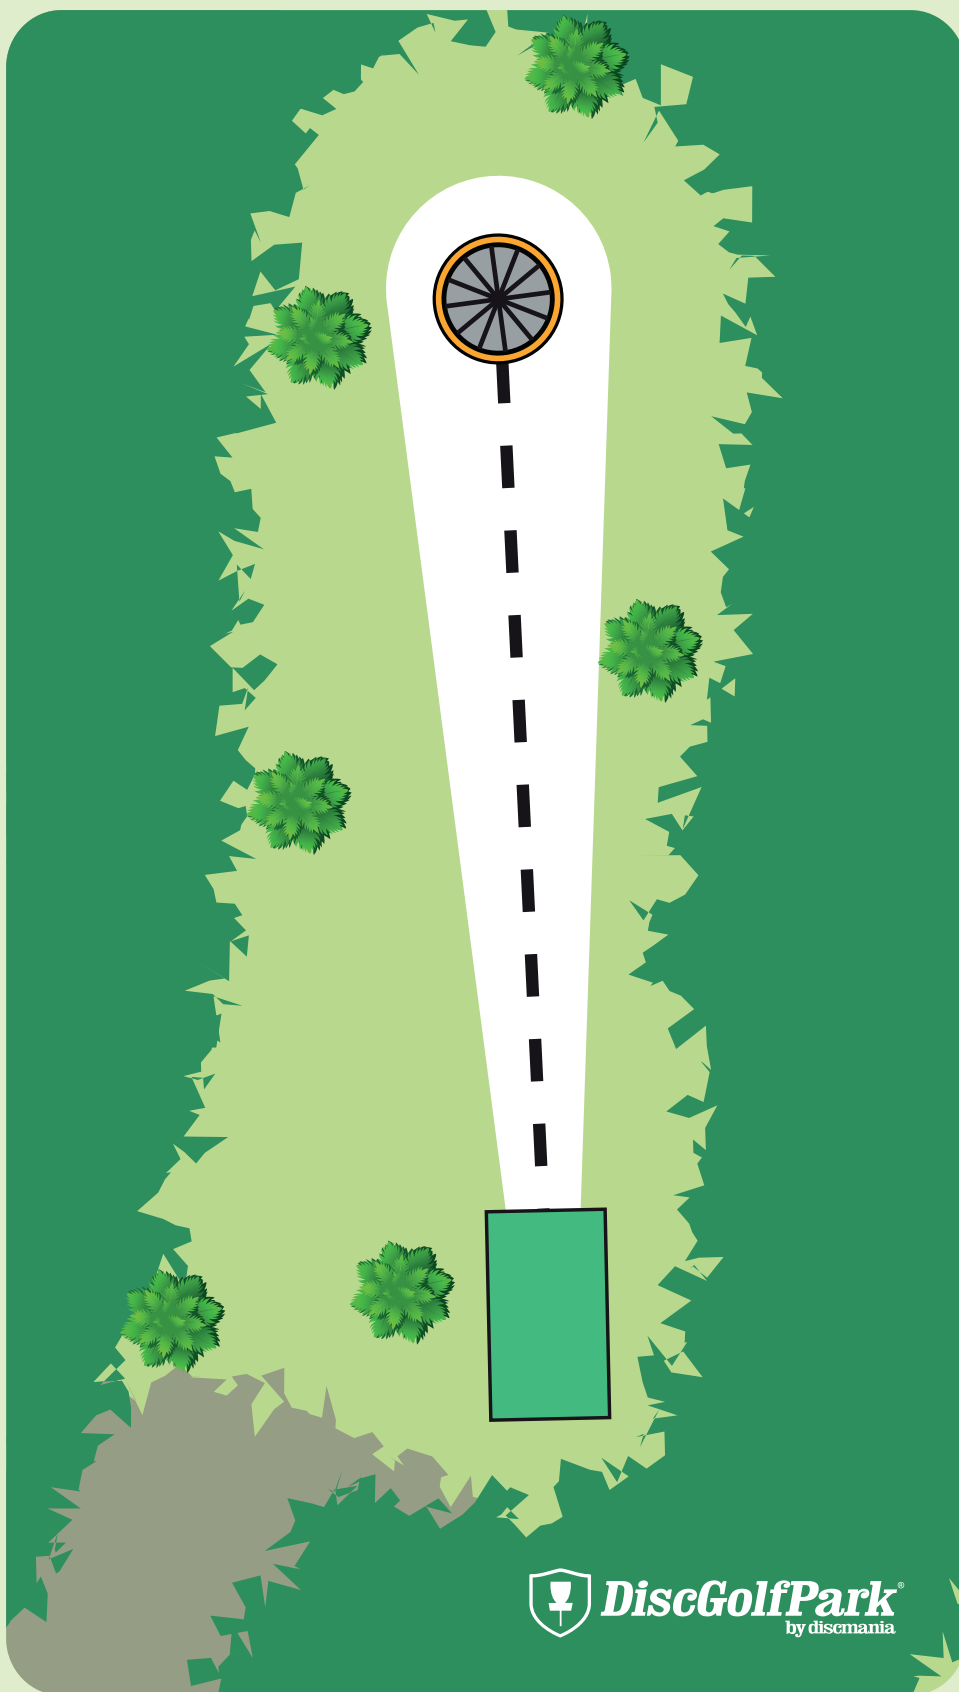

Var varsam med naturen och andra besökare i skogen.

Vänta tills fairway är fri innan ni kastar ut.

 **DiscGolfPark**
by discmania

14

Gravel Pit DiscGolfPark -Röd

Par 3

50 m

 **DiscGolfPark**
by discmania

62 m

Var varsam med naturen
och andra besökare i
skogen.

Vänta tills fairway är fri
innan ni kastar ut.

 **DiscGolfPark**
by discmania

17

Gravel Pit DiscGolfPark -Röd

Par 3

44 m