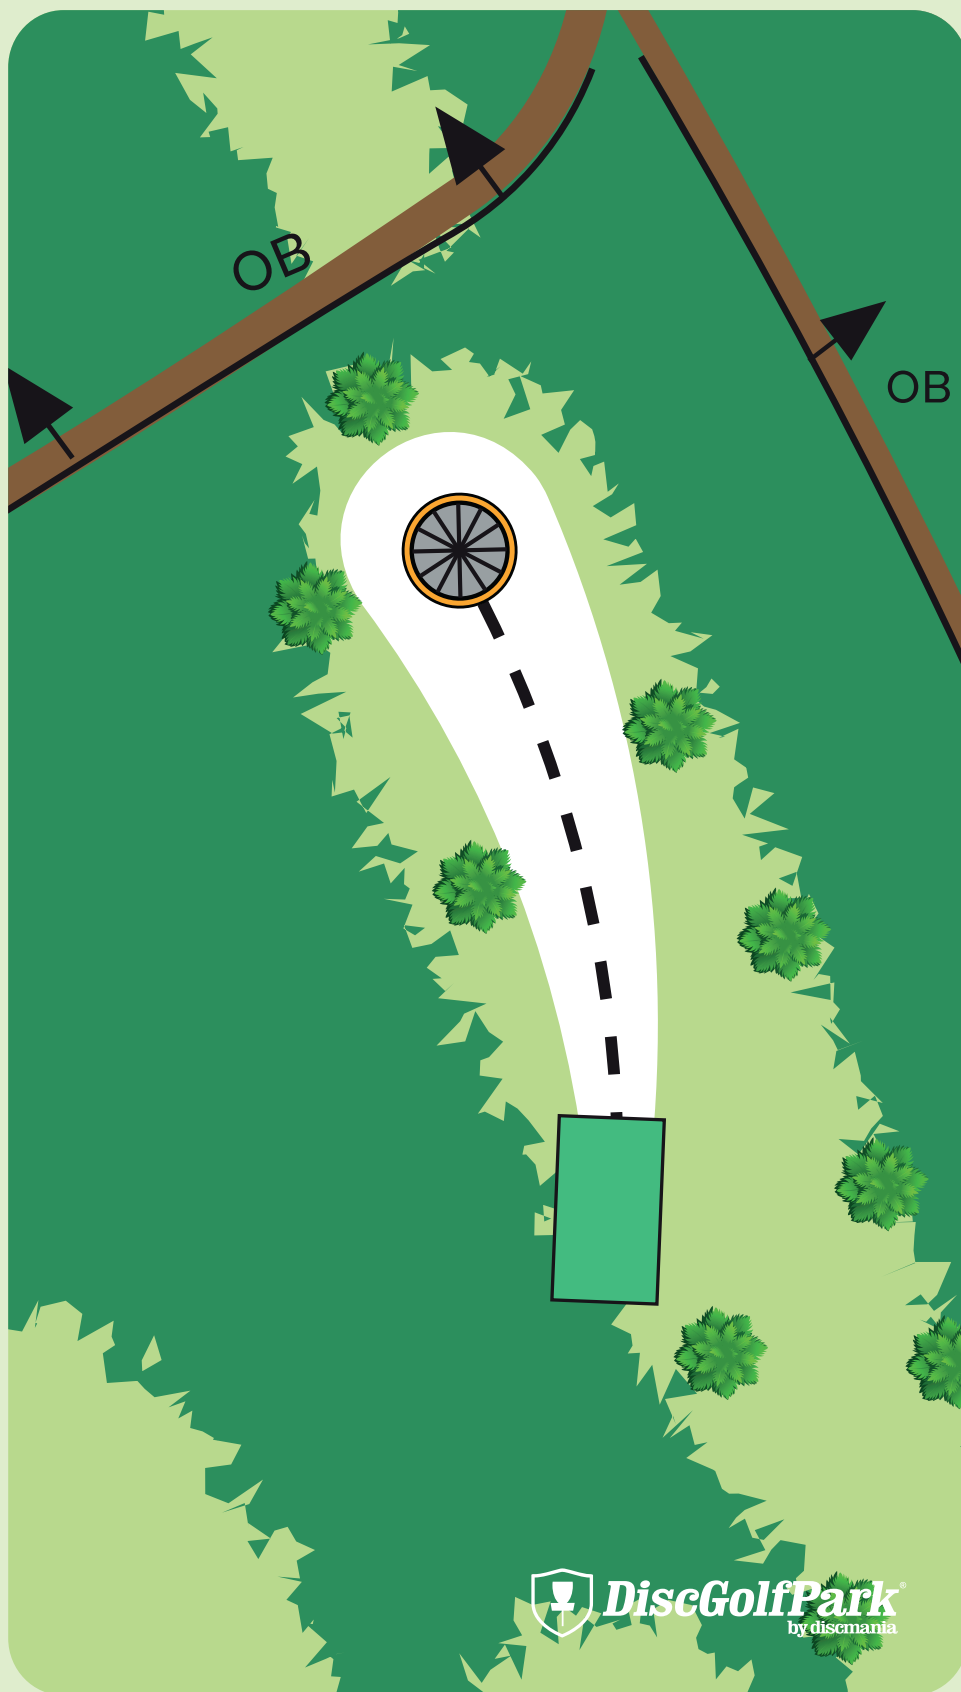

8

Gravel Pit DiscGolfPark -Röd

Par 3

44 m

Om du kastar OB tas
discen in där den passe-
rade OB-gränsen.
Ett pliktkast påförs
hålresultatet.