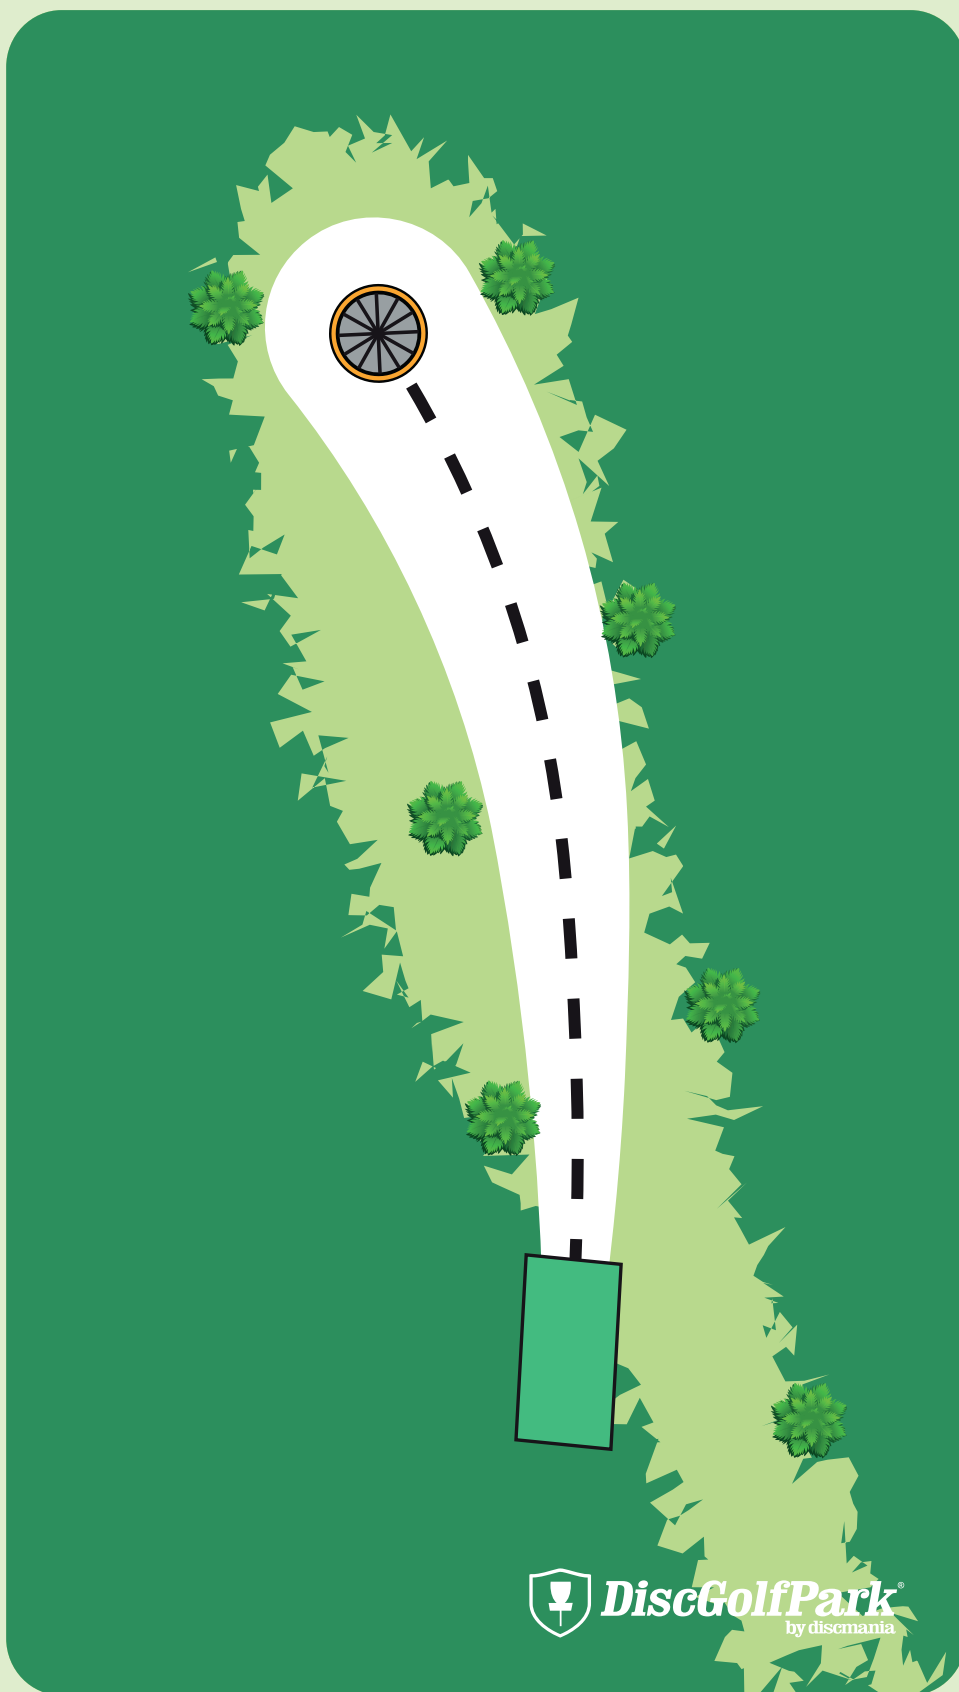

21

Gravel Pit DiscGolfPark -Röd

Par 3

69 m

Välkommen åter!

DiscGolfPark
by discmania