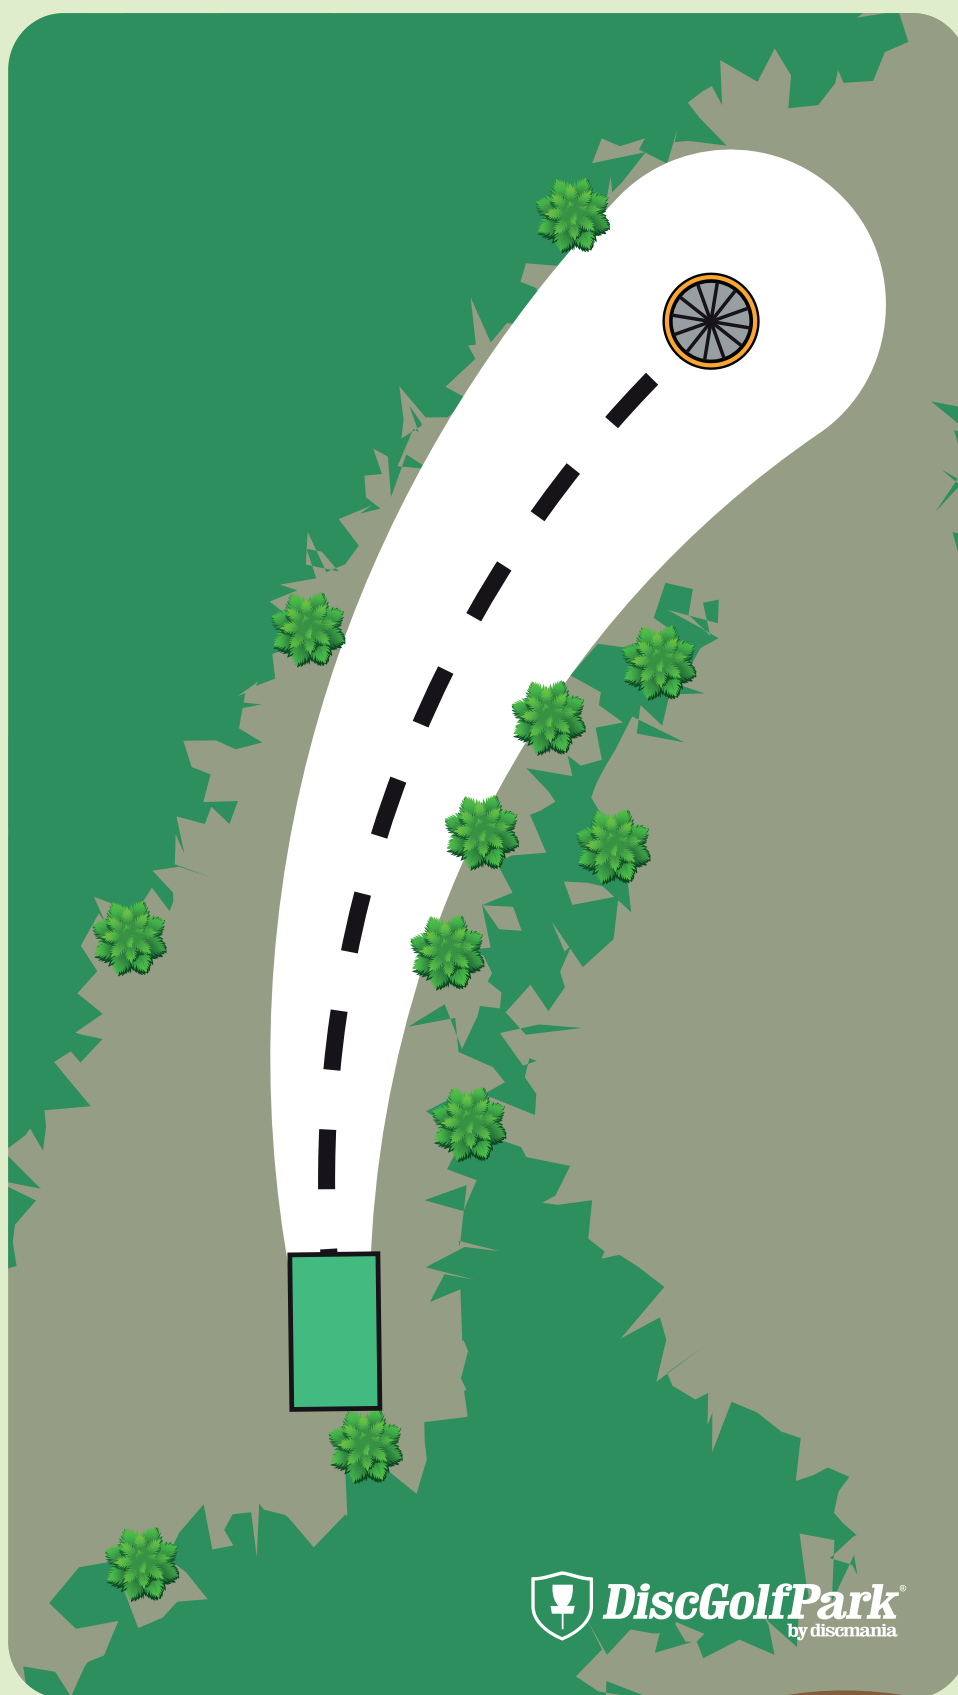

11

Gravel Pit DiscGolfPark -Röd

Par 3

70 m

Var varsam med naturen
och andra besökare i
skogen.

Vänta tills fairway är fri
innan ni kastar ut.

 **DiscGolfPark**
by discmania

12