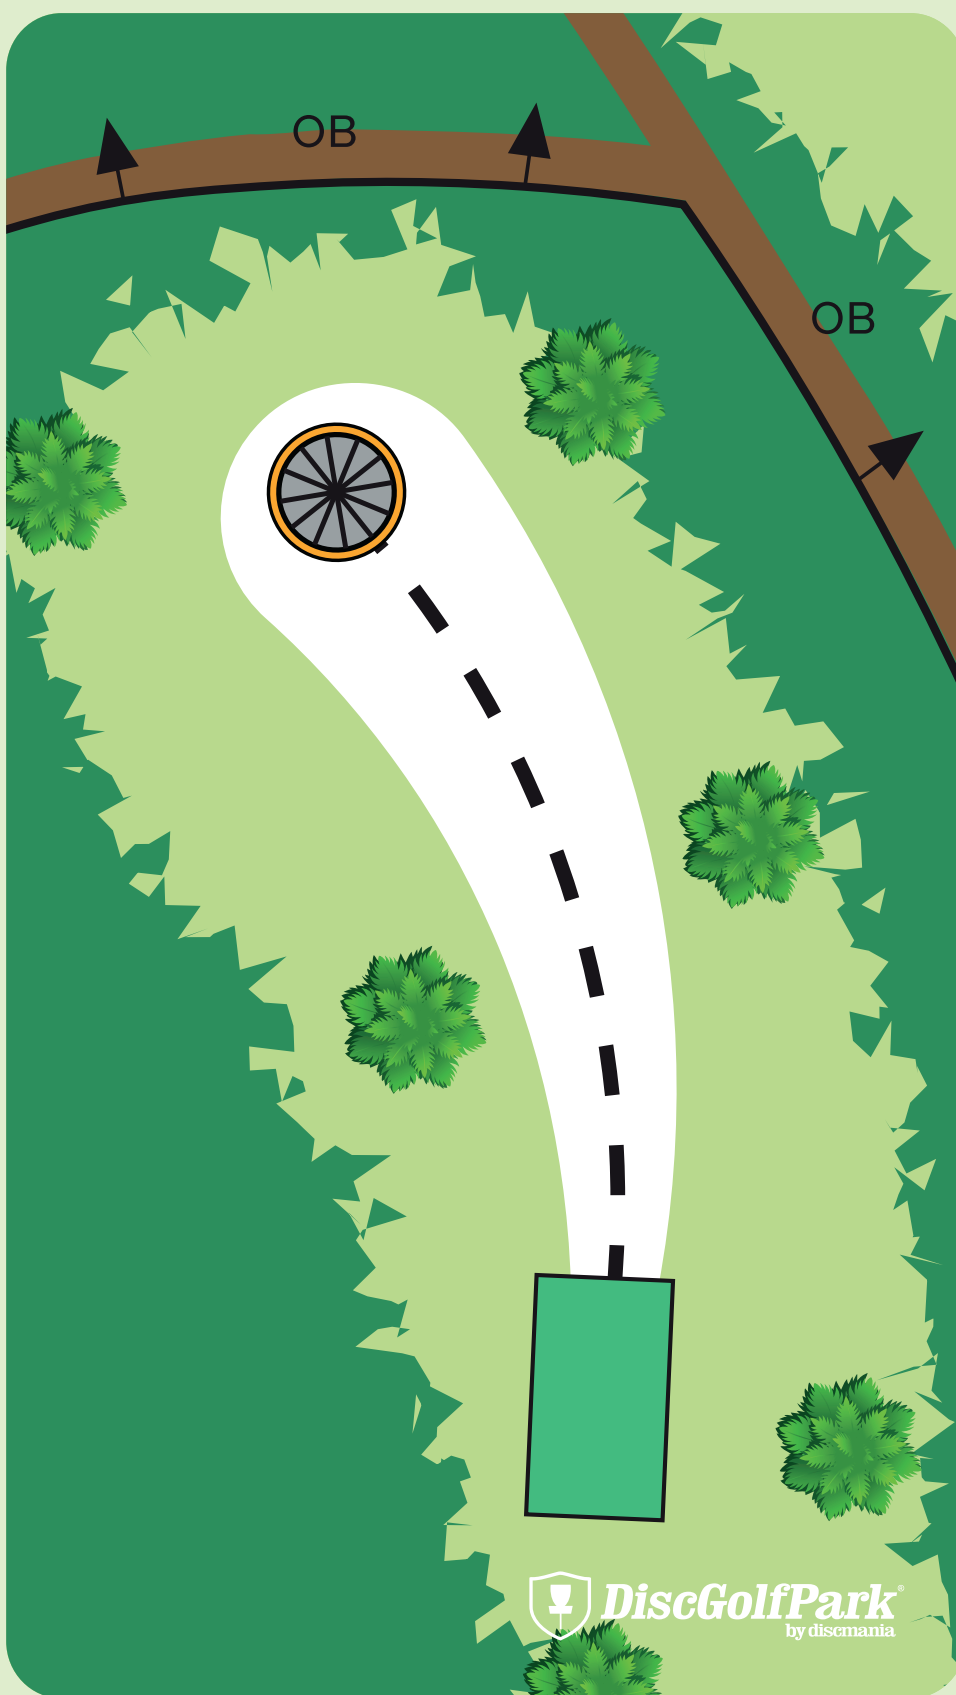

9

Gravel Pit DiscGolfPark -Röd

Par 3

43 m

Om du kastar OB tas
discen in där den passe-
rade OB-gränsen.
Ett pliktkast påförs
hålresultatet.