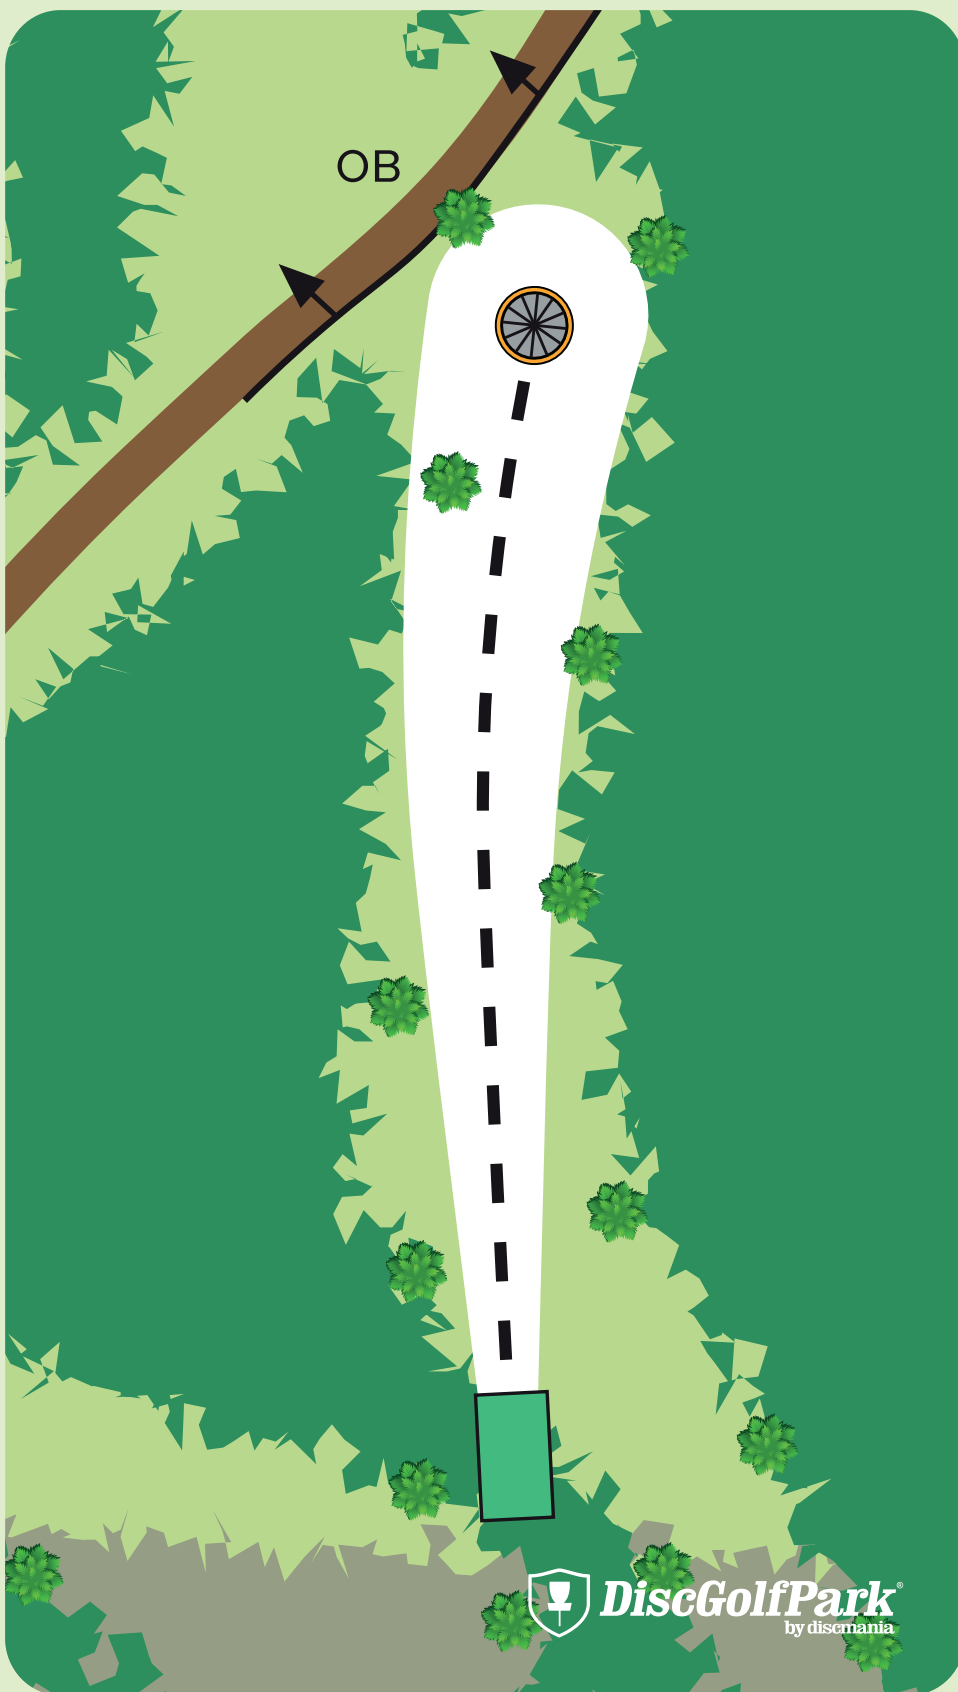

! Om du kastar OB tas discen in där den passerade OB-gränsen.
□ Ett pliktkast påförs håresultatet.

4

Gravel Pit DiscGolfPark -Röd

Par 4

105 m

Om du kastar OB tas
discen in där den
passerade OB-gränsen.
Ett pliktkast påförs
hålresultatet.