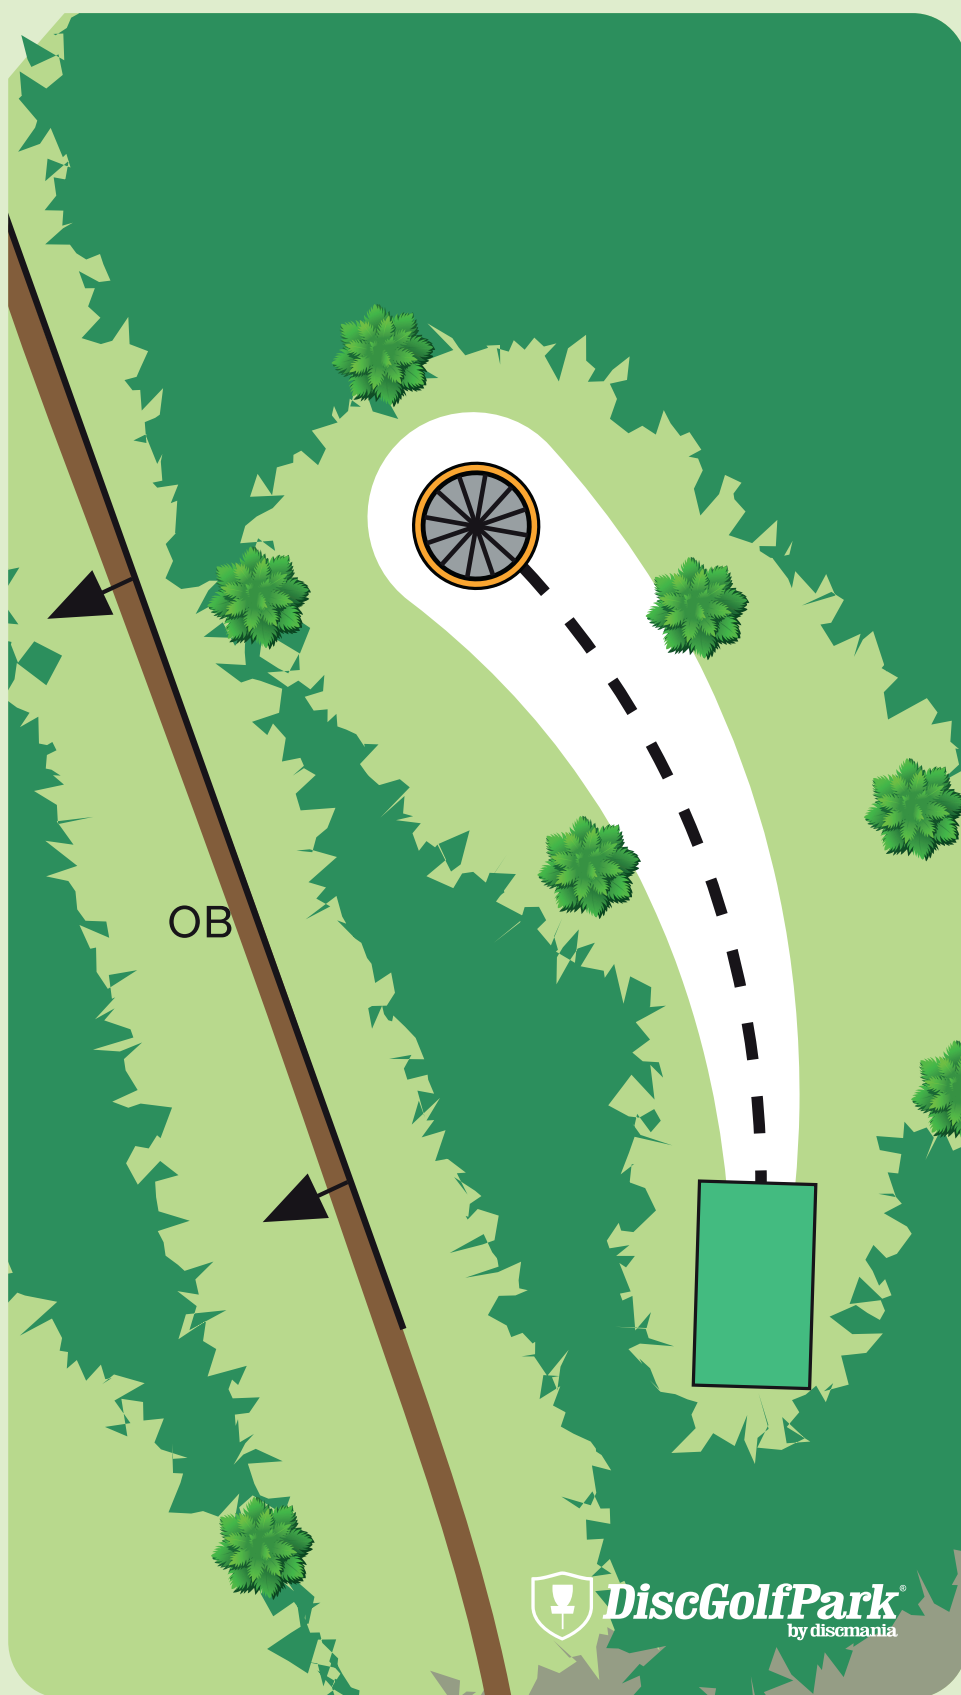

2

Gravel Pit DiscGolfPark -Röd

Par 3

45 m

Om du kastar OB tas
discen in där den passe-
rade OB-gränsen.
Ett pliktkast påförs
hålresultatet.

DiscGolfPark
by discmania