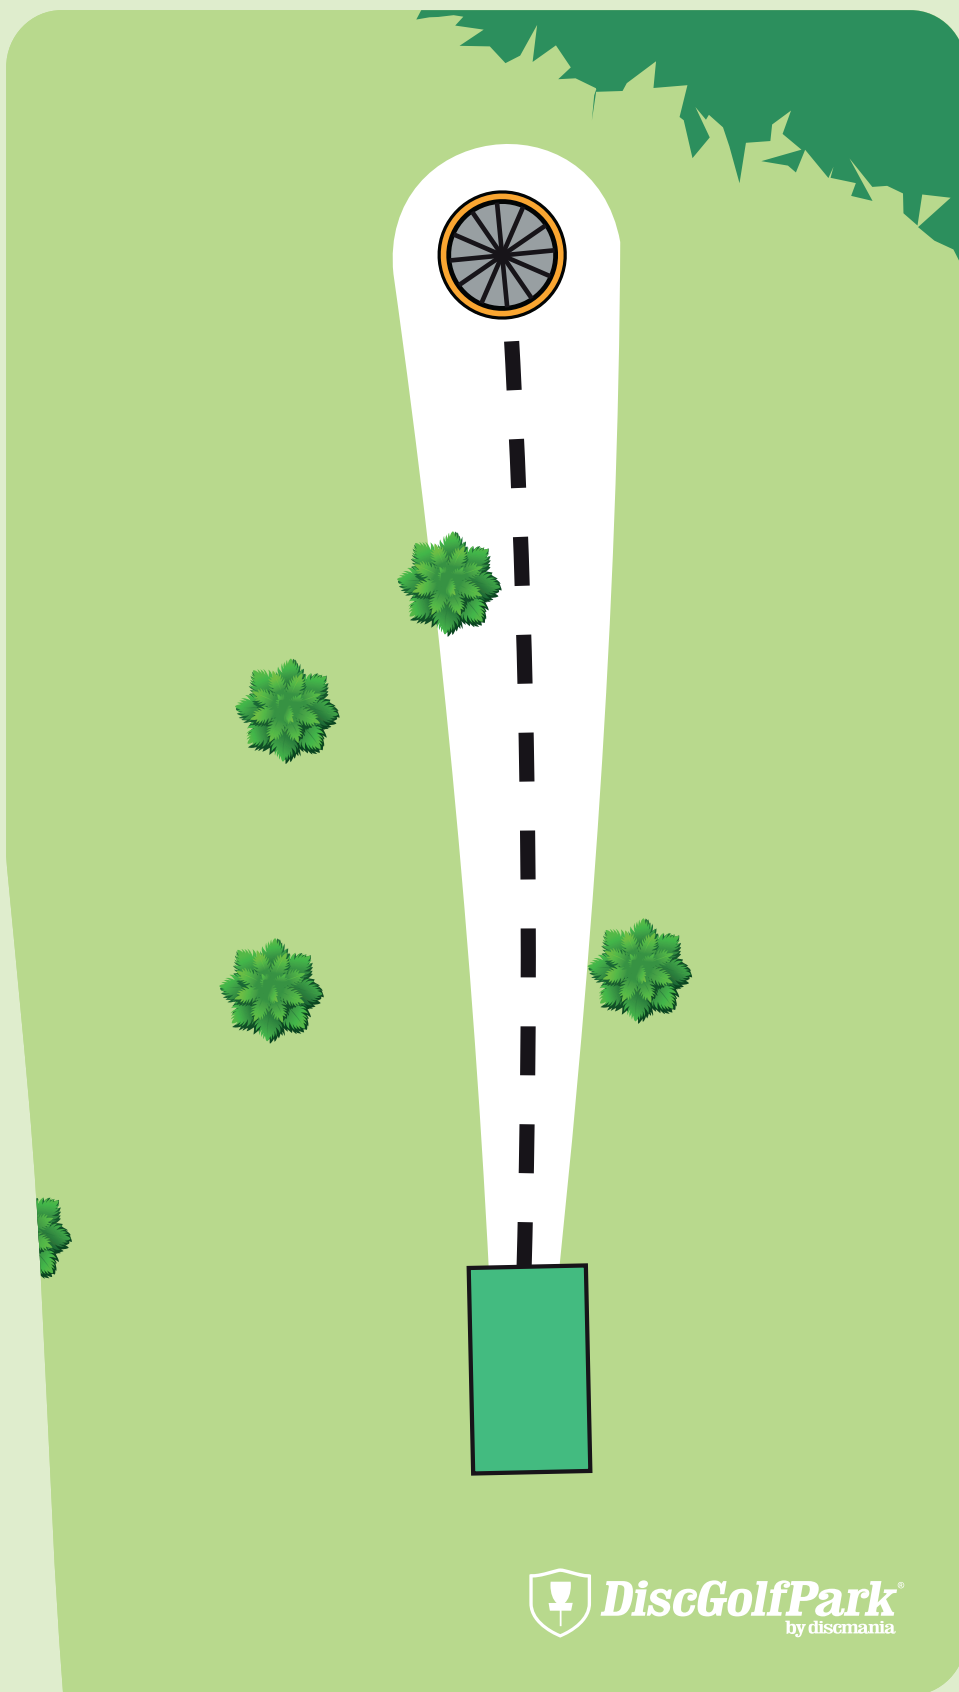

19

Gravel Pit DiscGolfPark -Röd

Par 3

70 m