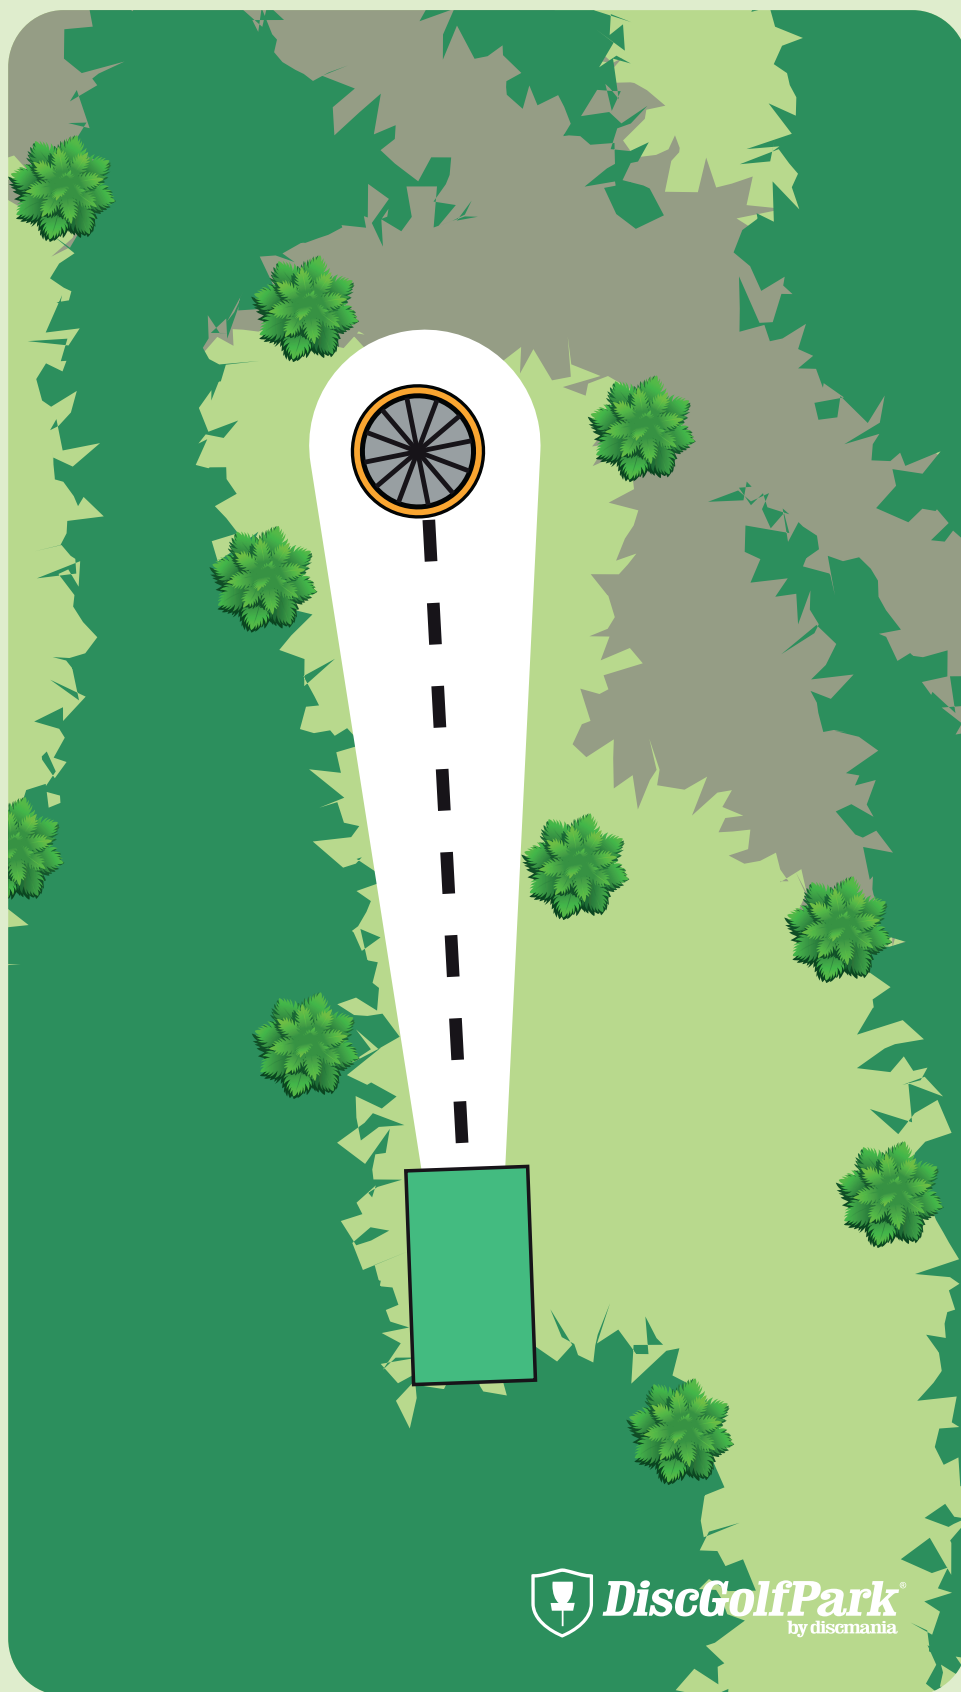

1

Gravel Pit DiscGolfPark -Röd

Par 3

45 m

Välkommen,
nu är det dags att ha
roligt!

Kasta inte om det finns
risk att träffa någon!

2

Gravel Pit DiscGolfPark -Röd