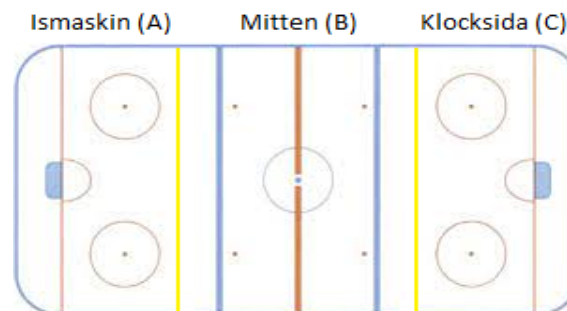

Match 1		
Plan A	Mölndal 1	Varberg HC 1
Plan B	Mölndal 2	Varberg HC 2
Plan C	Mölndal 3	Varberg HC 3

Tröj färger	
Mölndal	Röd
Varberg	Svarta
-	-

Match 2		
Plan A	Mölndal 1	Varberg HC 3
Plan B	Mölndal 2	Varberg HC 1
Plan C	Mölndal 3	Varberg HC 2

Match 3		
Plan A	Mölndal 1	Varberg HC 2
Plan B	Mölndal 2	Varberg HC 3
Plan C	Mölndal 3	Varberg HC 1

Spel enligt Svenska Hockey Förbundet för åldersgrupp födda 2014
Innan matchstart samlar vi ledare och domare för kort genomgång inför spel.
Omklädningsrum tillgängliga 1 timme innan matchstart