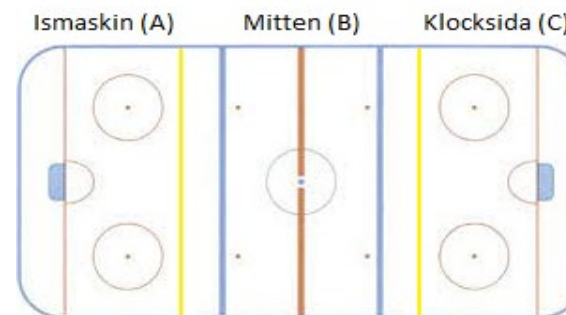

Åby ishall 2024-11-10 kl 18:30	
Mölndal 1	Mölndal 2
Hisingen 1	Hisingen 2
Kållerød 1	Kållerød 2

Match 1		
Plan A	Mölndal 1	Hisingen 1
Plan B	Hisingen 2	Kållerød 1
Plan C	Mölndal 2	Kållerød 2

Tröj färger	
Mölndal	Röd
Hisingen	Vit
Kållerød	Blå

Match 2		
Plan A	Mölndal 1	Kållerød 2
Plan B	Hisingen 1	Kållerød 1
Plan C	Mölndal 2	Hisingen 2

Match 3		
Plan A	Mölndal 1	Hisingen 2
Plan B	Kållerød 2	Hisingen 1
Plan C	Mölndal 2	Kållerød 1

3 spelzoner med byteszon i mellan.