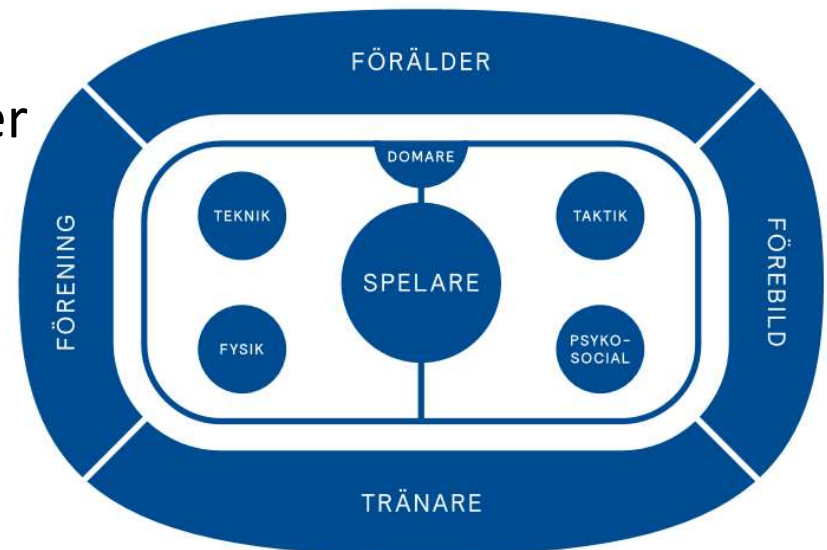

IF MÖLNDAL HOCKEY

HEMMAPLANSMODELLEN

- Hemmaplan ska vara en fördel
- Trygghet och välmående
- Ett andra hem
- Anpassad för varje individ
- Bästa resultat i flera dimensioner

vägvisning för

tränare

föräldrar

förening

www.hemmaplansmodellen.se

A hockey player is shown from the chest up, wearing a blue jersey with three yellow crowns on the front. The jersey has "CCM" and a logo on the chest. He is wearing a red helmet with a cage and holding a hockey stick. The background is dark and out of focus.