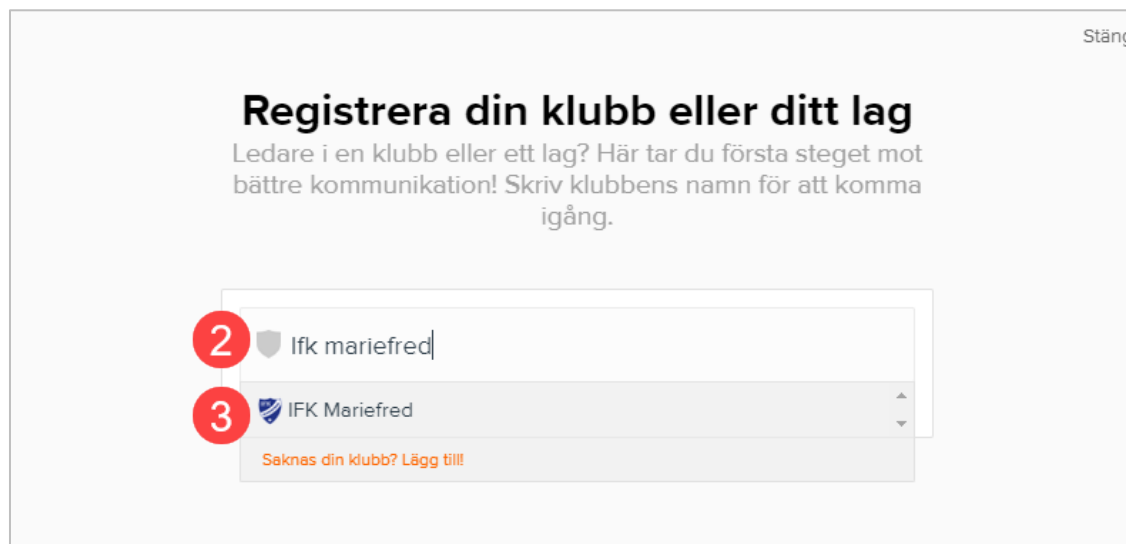

Skapa en laget.se sida

Instruktion

► System

- 1 Tryck "Kom igång gratis" på laget.se
- 2 Skriv ifk mariefred i sökfältet
- 3 Välj "IFK Mariefred" i listan

Skapa en laget.se sida

Instruktion

► System

- 4 Tryck "Skapa ny sida"
- 5 Välj "Lagsida"
- 6 Tryck "Nästa"

Registrera din klubb eller ditt lag

Ledare i en klubb eller ett lag? Här tar du första steget mot bättre kommunikation! Skriv klubbens namn för att komma igång.

 IFK Mariefred

Sporter: Volleyboll, Budo, Handboll, Danssport, Fotboll, Innebandy, Ishockey, Skidor, Friidrott, Övrigt, Futsal, Cykel. **Plats:** Södermanlands län, Strängnäs Kommun