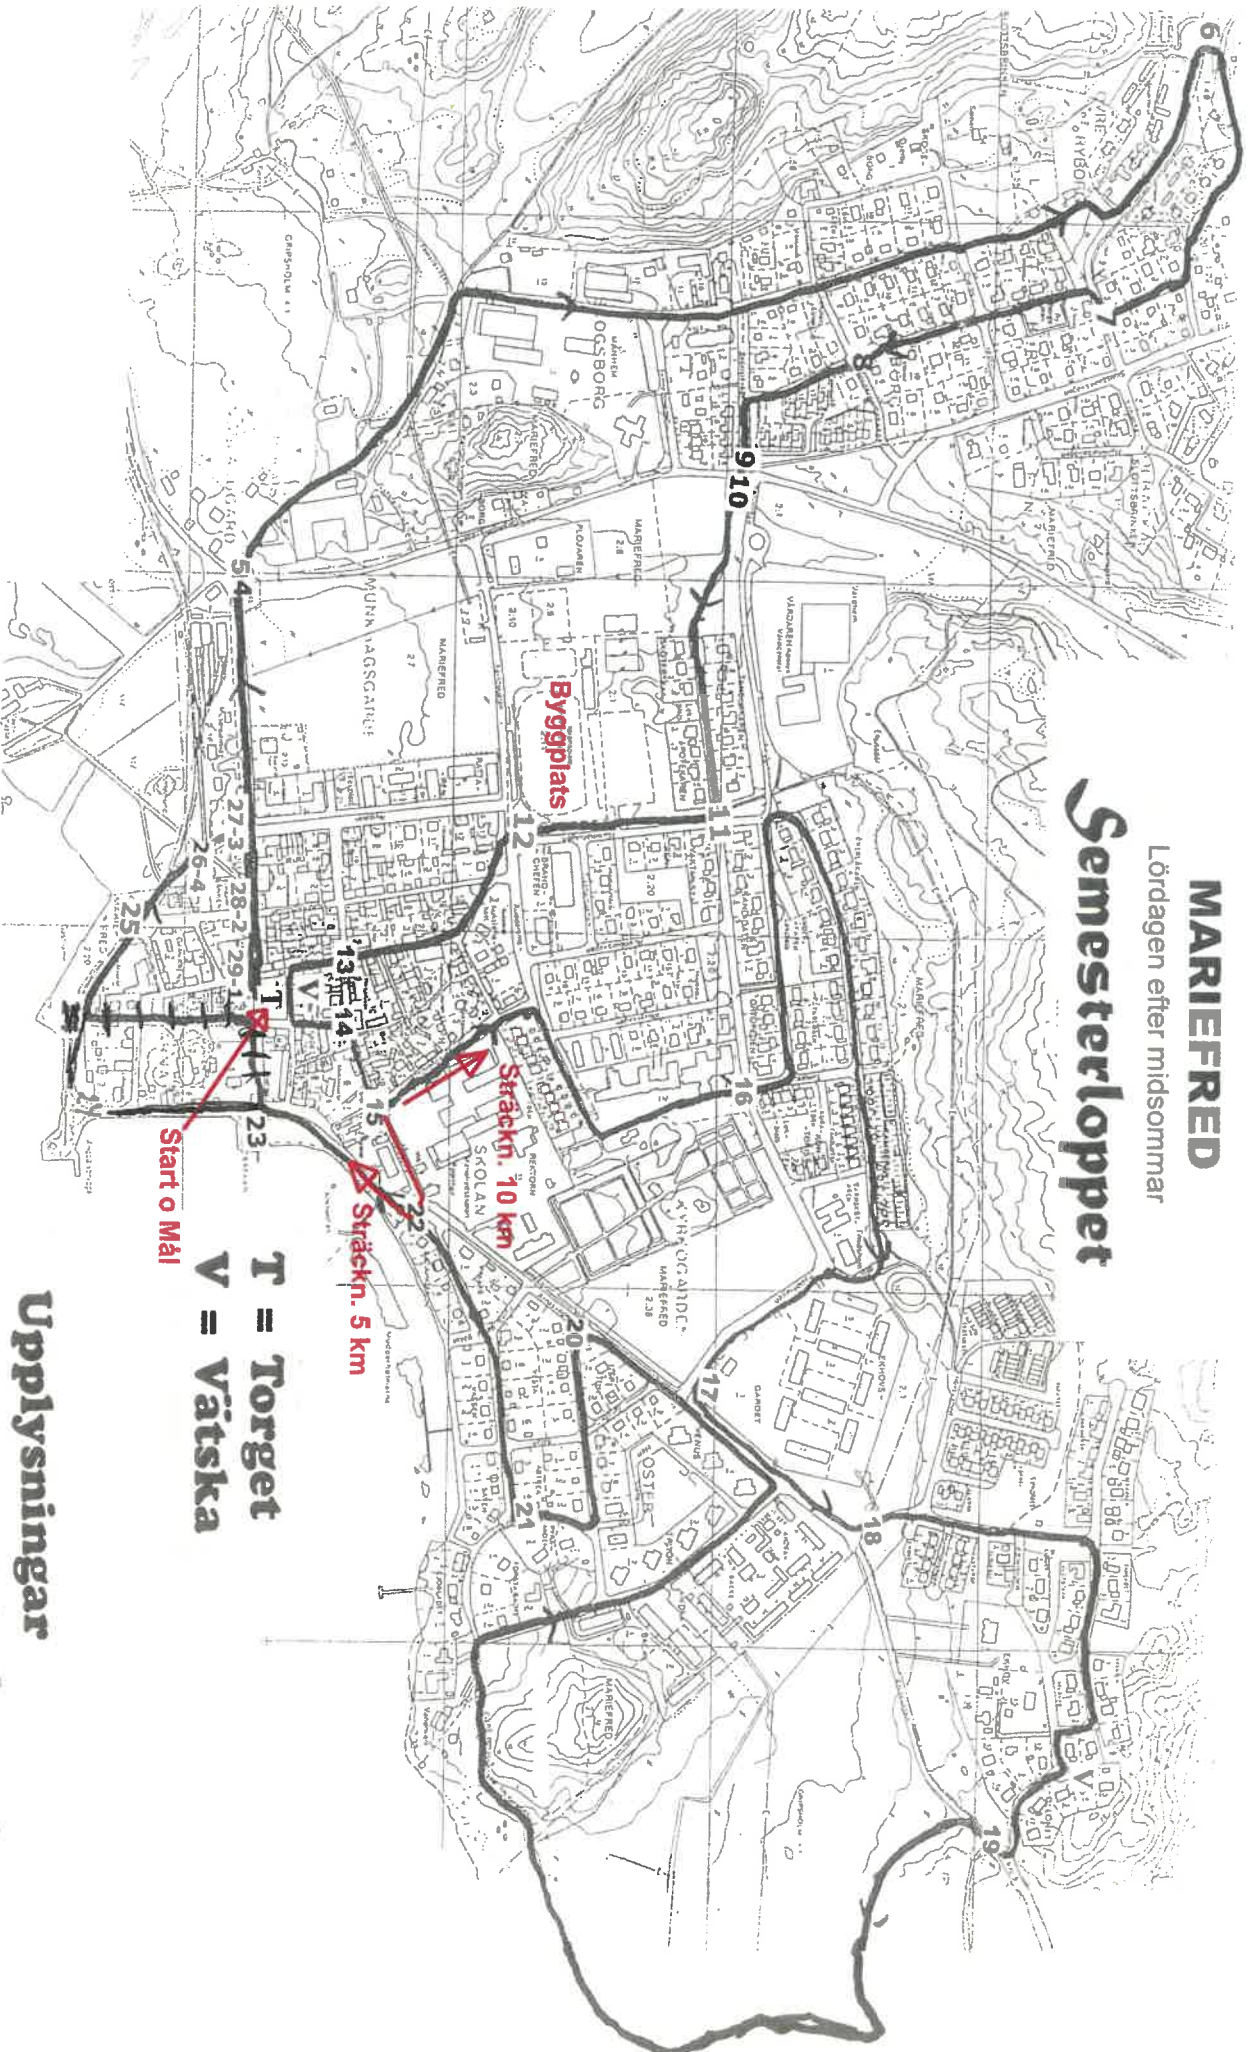

MARIEFRED

Lördagen efter midsommar

Semesterloppet

T = Torget
V = Vätiska
Start o Mål

Upplysningar

www.semesterloppet.se

Info@semesterloppet.se

**SPRING ELLER GÅ EN MIL
VINN 1 000 LITRER BENSIN**