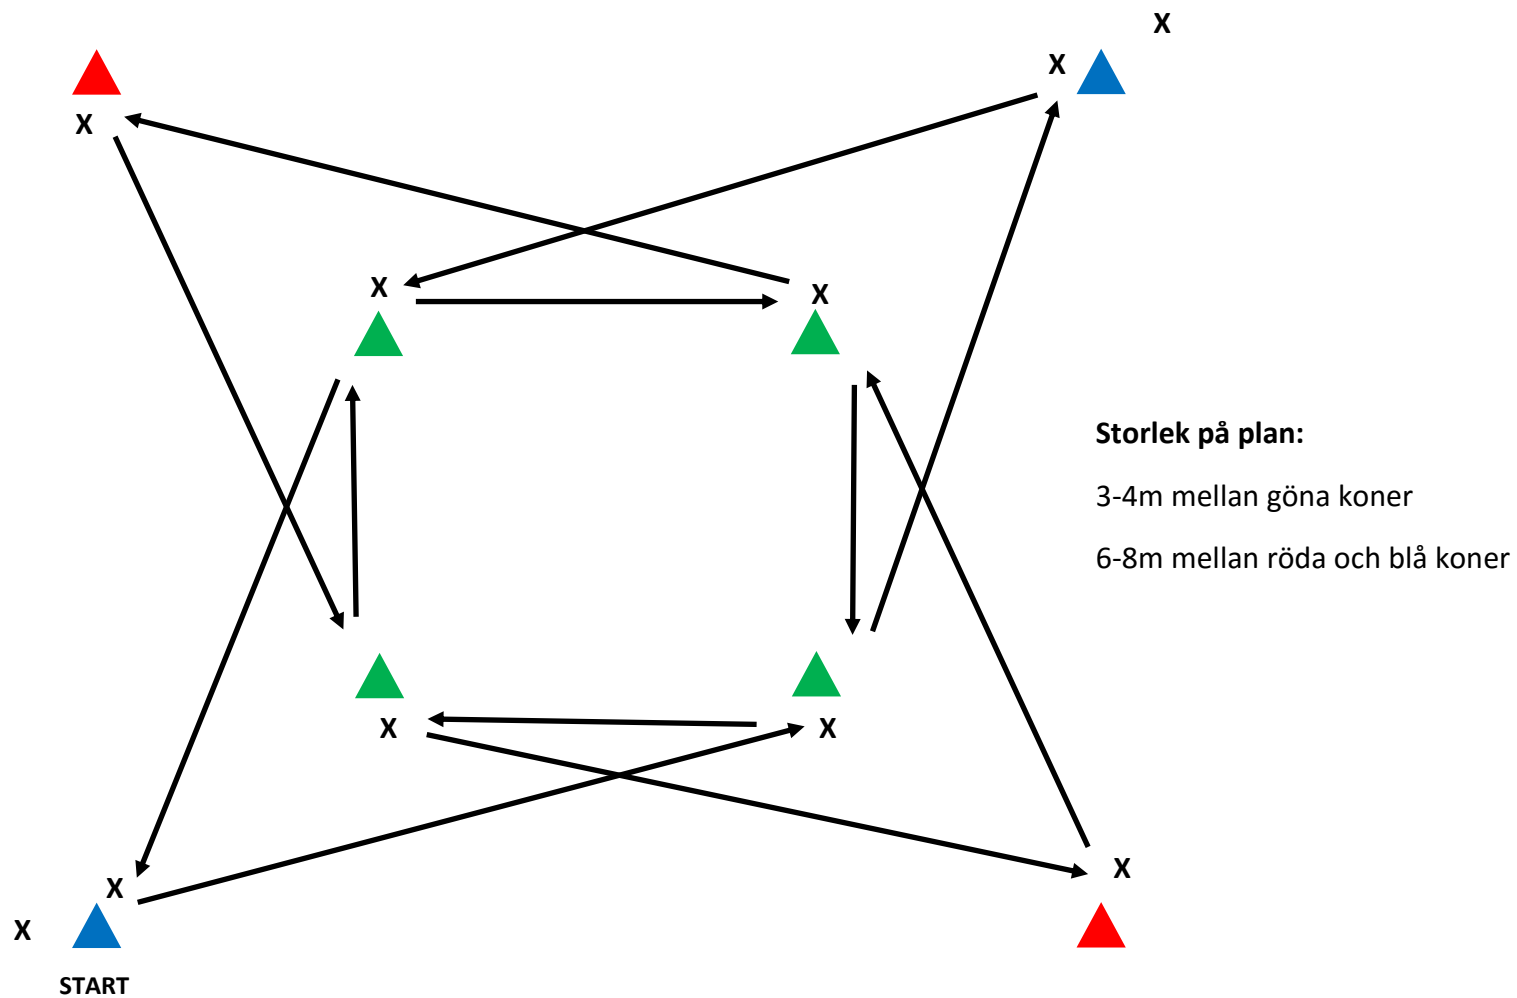

TikiTaka—Bollens väg

En boll börjar vid start

Spelare följer passad boll till ny plats, se sid 2

TikiTaka—Spelaren väg

En spelare vid varje grön kona

Minst en spelare vid blå och röd kona

Spelare följer passad boll