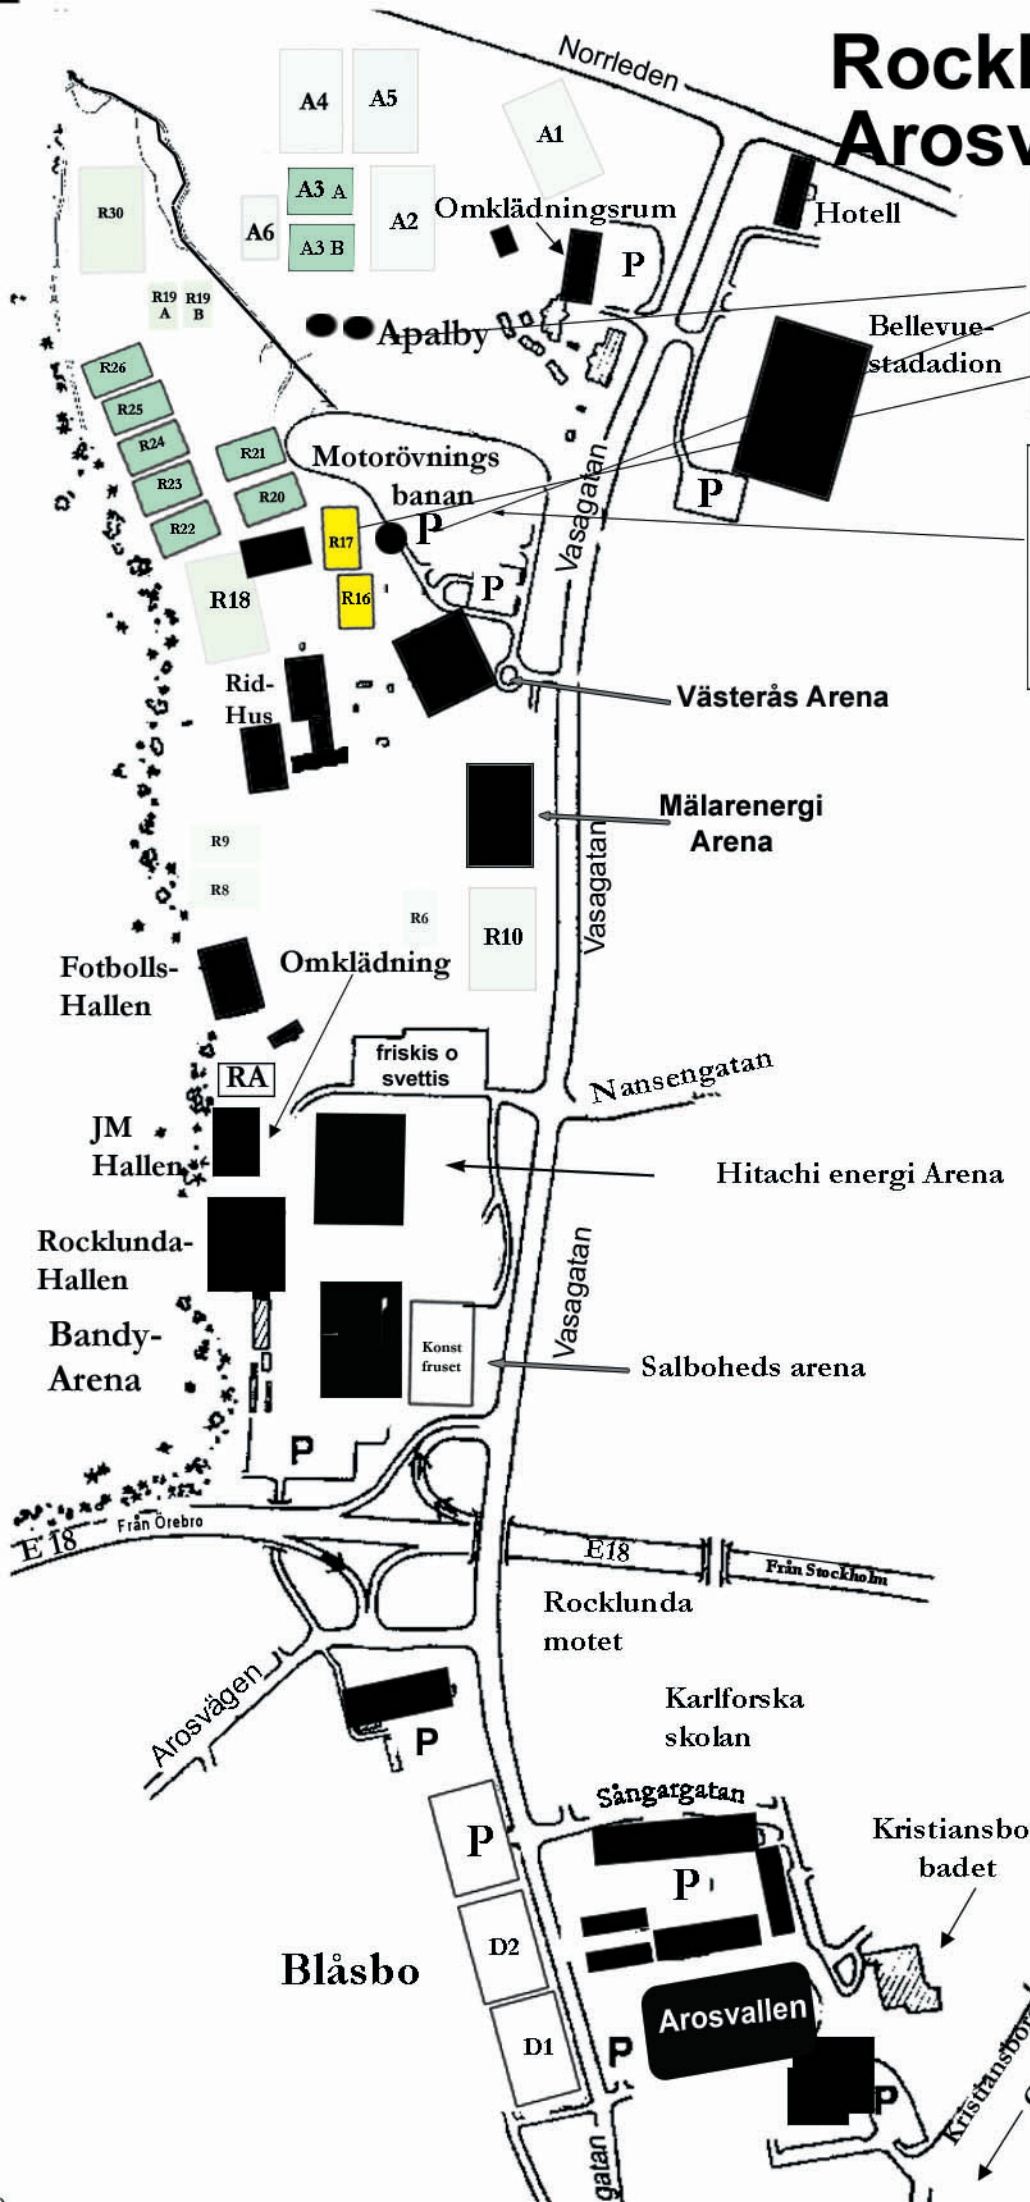

Rocklunda - Apalby Arosvallen - Blåsbo

- Kiosk
- Toalett + Handikapp
- Sekretariatvagn

Parkeringsplatser:
 Motorövningsbanan
 Bombardiär Hallen
 Apalby

Sjukvård finns vid sekretariatvagnen vatten vid pumphuset

Mix 6år + 7år
 3m3

Flickor 10,11,12 år
 7m7

Blåsbo

Arosvallen

Kristiansborgsbadet

Kristiansborgsallén
 Centrum