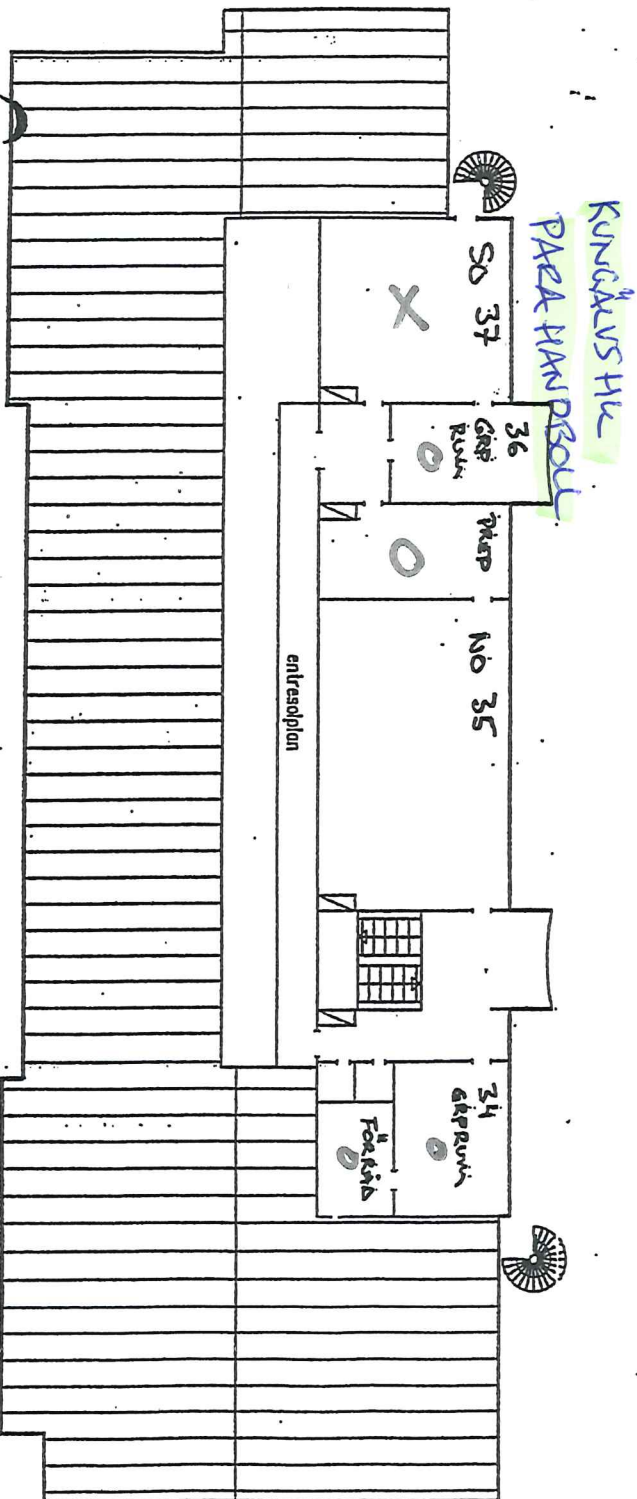

VasaSkolan, Skövde

Orienteringsritning

Plan 2

Gamma / Delta