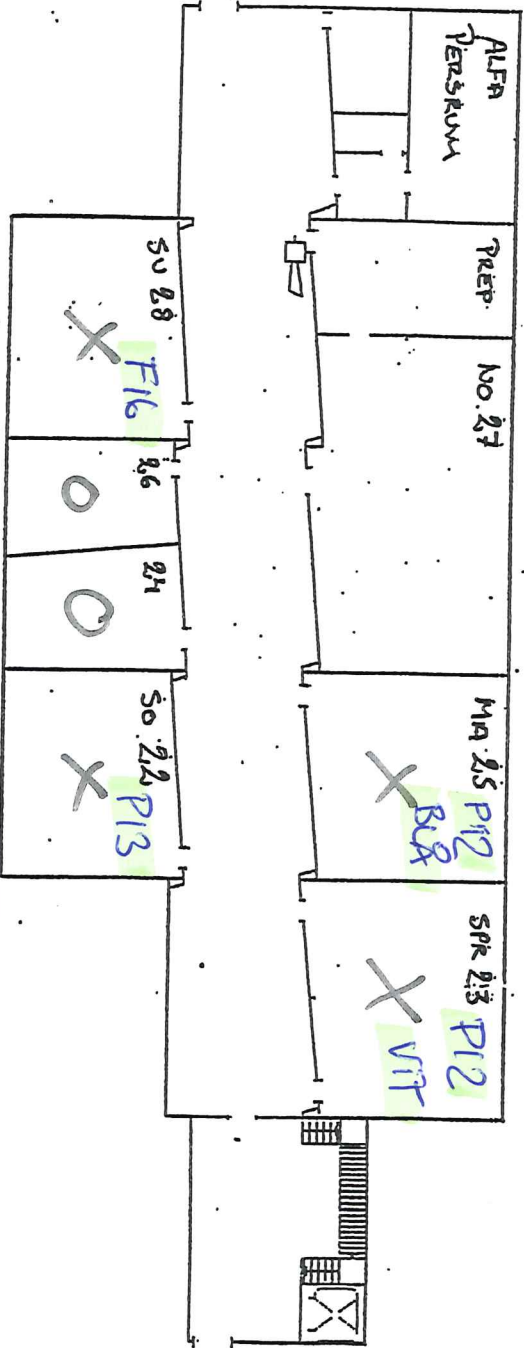

SQUARE = 15_{gr}
GRPRUM = 9_{gr}
GY SHURE = 2_{gr}
AVLOP = 1_{gr}

HUDDINGE HV

HUDDINGE HV