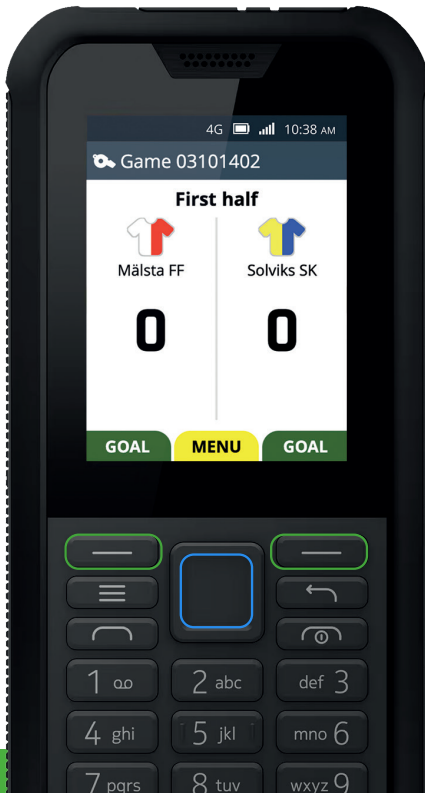

Tryck **höger knapp** **SELECT** för att få mer information om vald match.

Tryck **höger knapp** igen **START** om du vill starta matchen.

Undvik att starta matchen innan matchen startar på riktigt.

Hantera matchen

När du ser denna skärmen är matchen igång.

Tryck **vänster knapp** **GOAL** när hemmalaget gör mål.

Tryck **höger knapp** **GOAL** när bortalaget gör mål.

Tryck **enter-knappen** **MENU** för att komma in i spelmenyn med fler val.

Avsluta matchen genom att trycka på **enter-knappen** **MENU** och välj  End game .

Du måste avsluta matchen på Resultatenheten när faktiska matchen avslutas.

Höger knapp

Enter-knapp

Vänster-
knapp

Styrspak