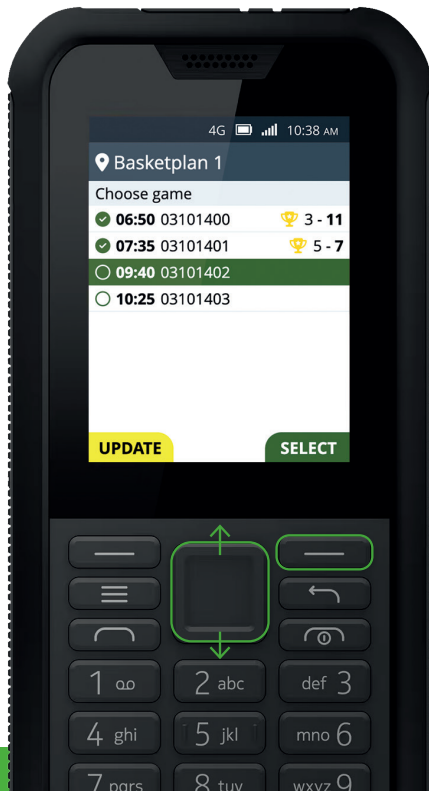

Snabbguide

Cup Manager Resultatenhet

Ladda här

Ladda resultatenheten varje natt.

Starta Resultatenhet

Starta ett spel

Vid start kommer du att se en lista över matcher som kommer att spelas idag.

Använd **styrspaken** för att navigera mellan matcherna.

Tryck **höger knapp** **SELECT** för att få mer information om vald match.

Tryck **höger knapp** igen **START** om du vill starta matchen.

Undvik att starta matchen innan matchen startar på riktigt.

Hantera matchen

När du ser denna skärmen är matchen igång.

Tryck **vänster knapp** **GOAL** när hemmalaget gör mål.

Tryck **höger knapp** **GOAL** när bortalaget gör mål.

Tryck **enter-knappen** **MENU** för att komma in i spelmenyn med fler val.