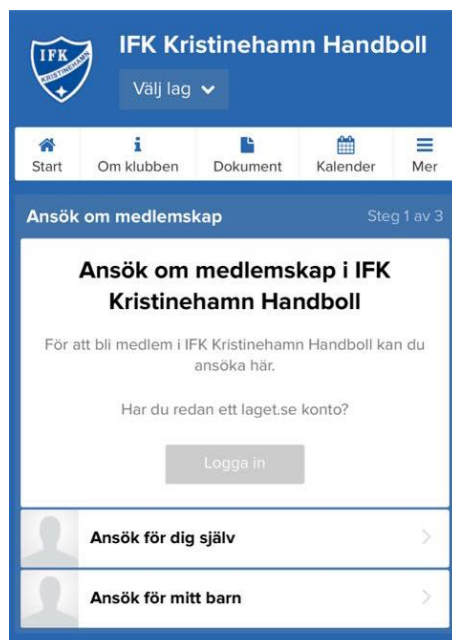

Ny Medlem!? Scana QR koden och välj alternativ och skicka in information direkt via laget.se!

Alternativt maila info@ifkhandboll.se, märk mailet med "Ny Medlem", samt följande info:

Spelarens Lag:

Spelarens för- och efternamn:

Spelarens personnummer (10 siffror):

För- och efternamn på minst en vårdnadshavare:

E-postadress till minst en vårdnadshavare:

Personnummer på minst en vårdnadshavare (10 siffror):

Mobilnummer till minst en vårdnadshavare: