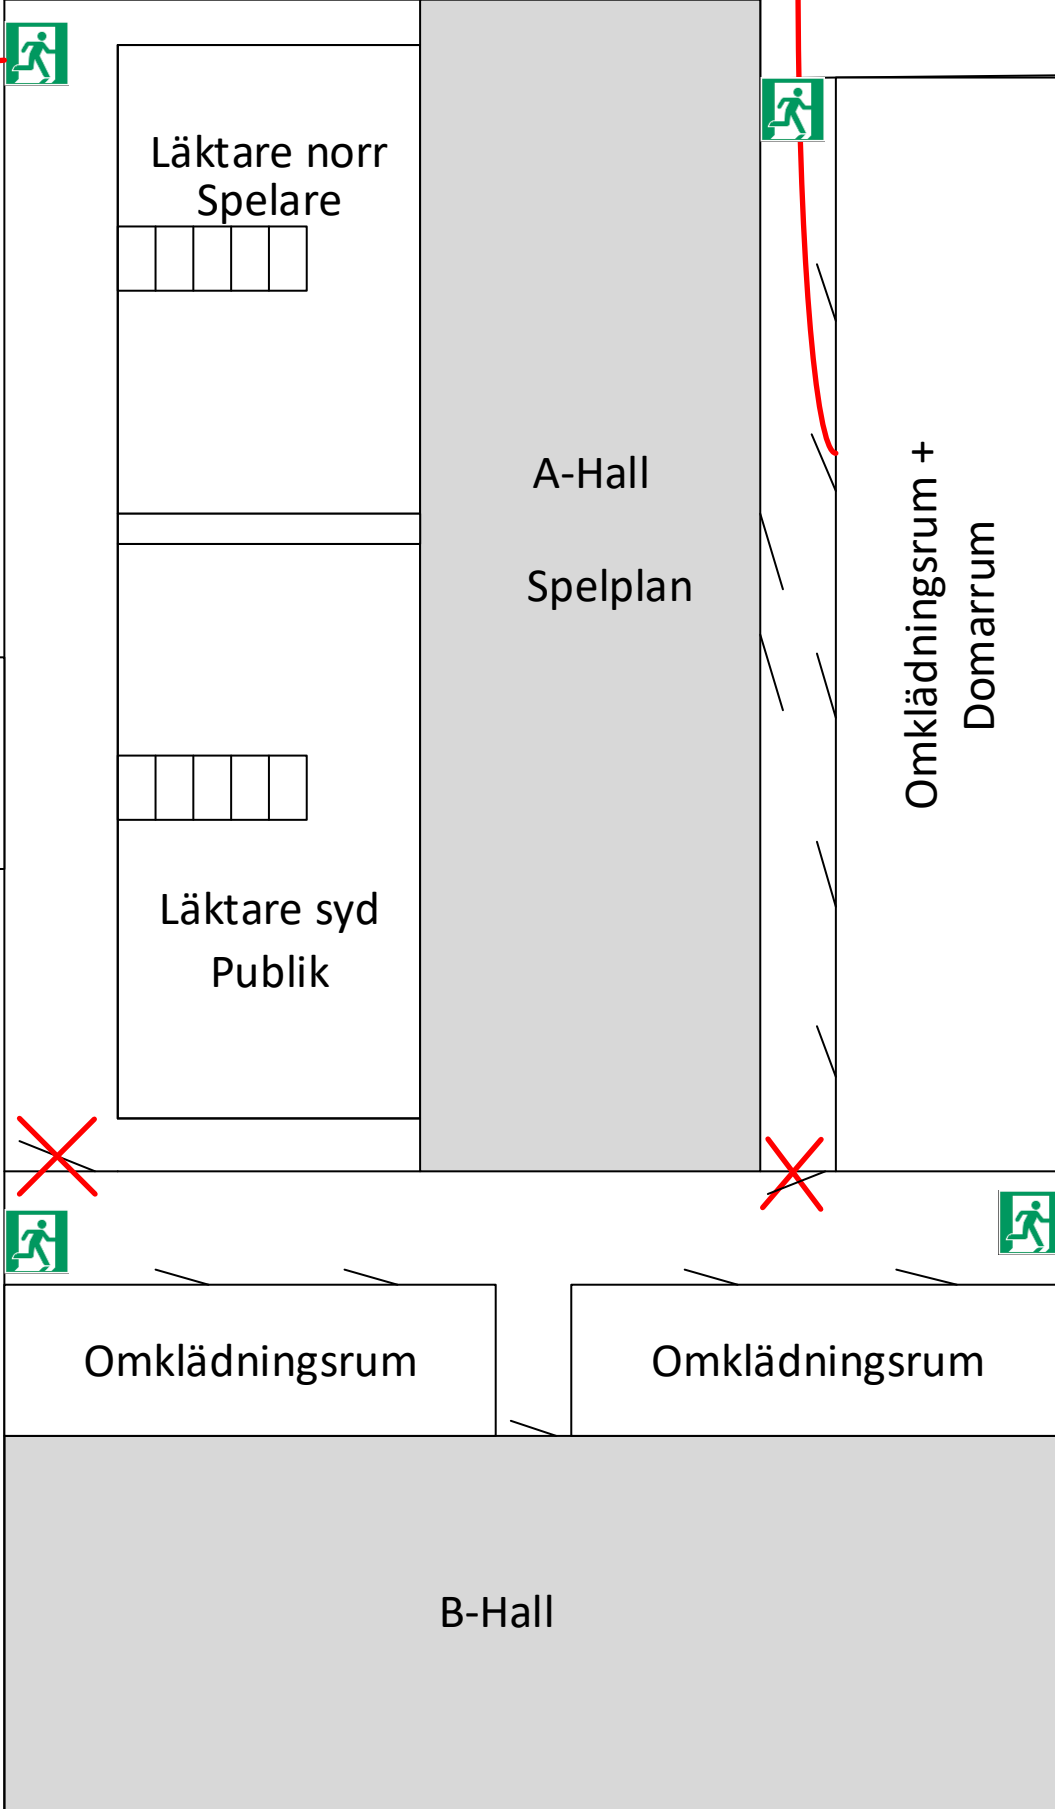

Gåväg mellan omklädningsrum och läktare

Attarpsvägen

Entré

Läktare norr  
Spelare

A-Hall  
Spelplan

Omklädningsrum +  
Domarrum

Läktare syd  
Publik

Omklädningsrum

Omklädningsrum

B-Hall

Parkering skolgård