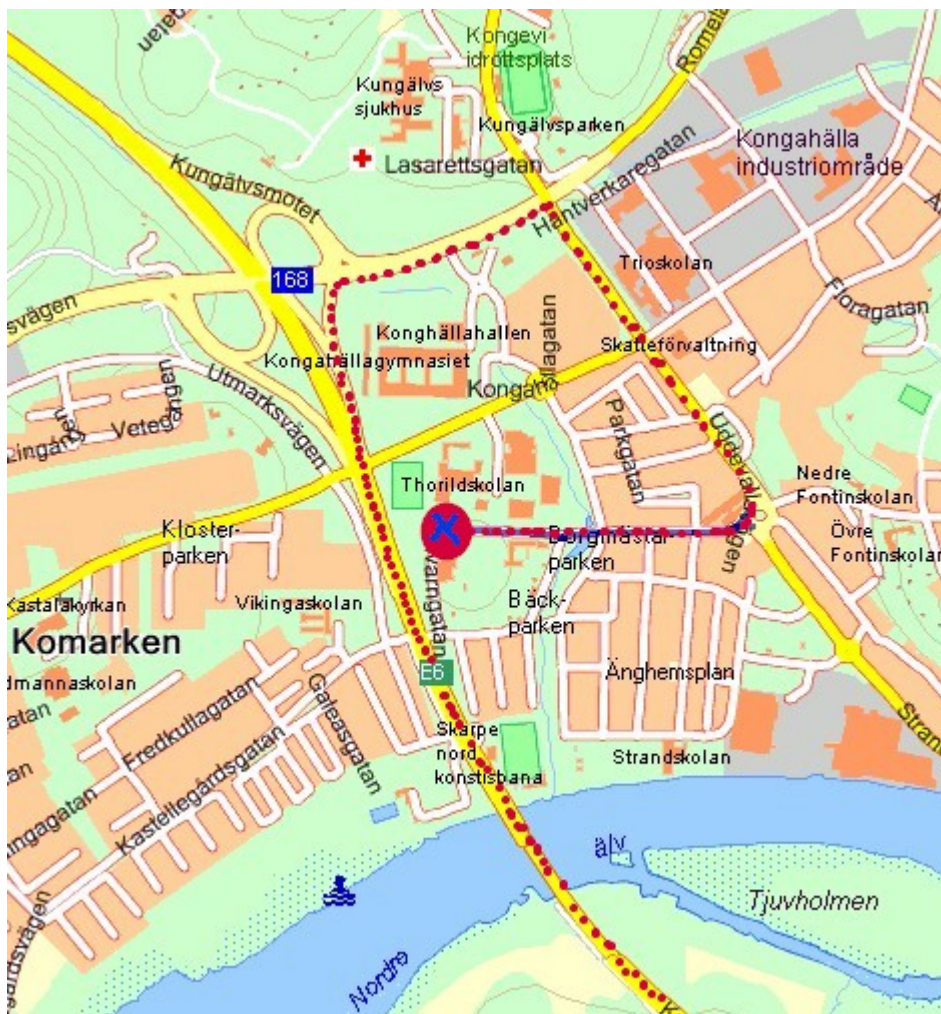

Vägbeskrivning finns på nästa sida:

VÄGBESKRIVNING TILL FEBRUARICUPEN

Kör av från E6 vid avfarten Kungälvs sjukhus. Kör ca 200-300 meter tills McDonalds kommer på höger sida, där skall man svänga in till höger. Kör rakt fram förbi ICA MAXI. Kör igenom nästa rondell. Vid nästa avtagsväg till höger (vid damm), sväng in till höger och parkera på den stora parkeringen.