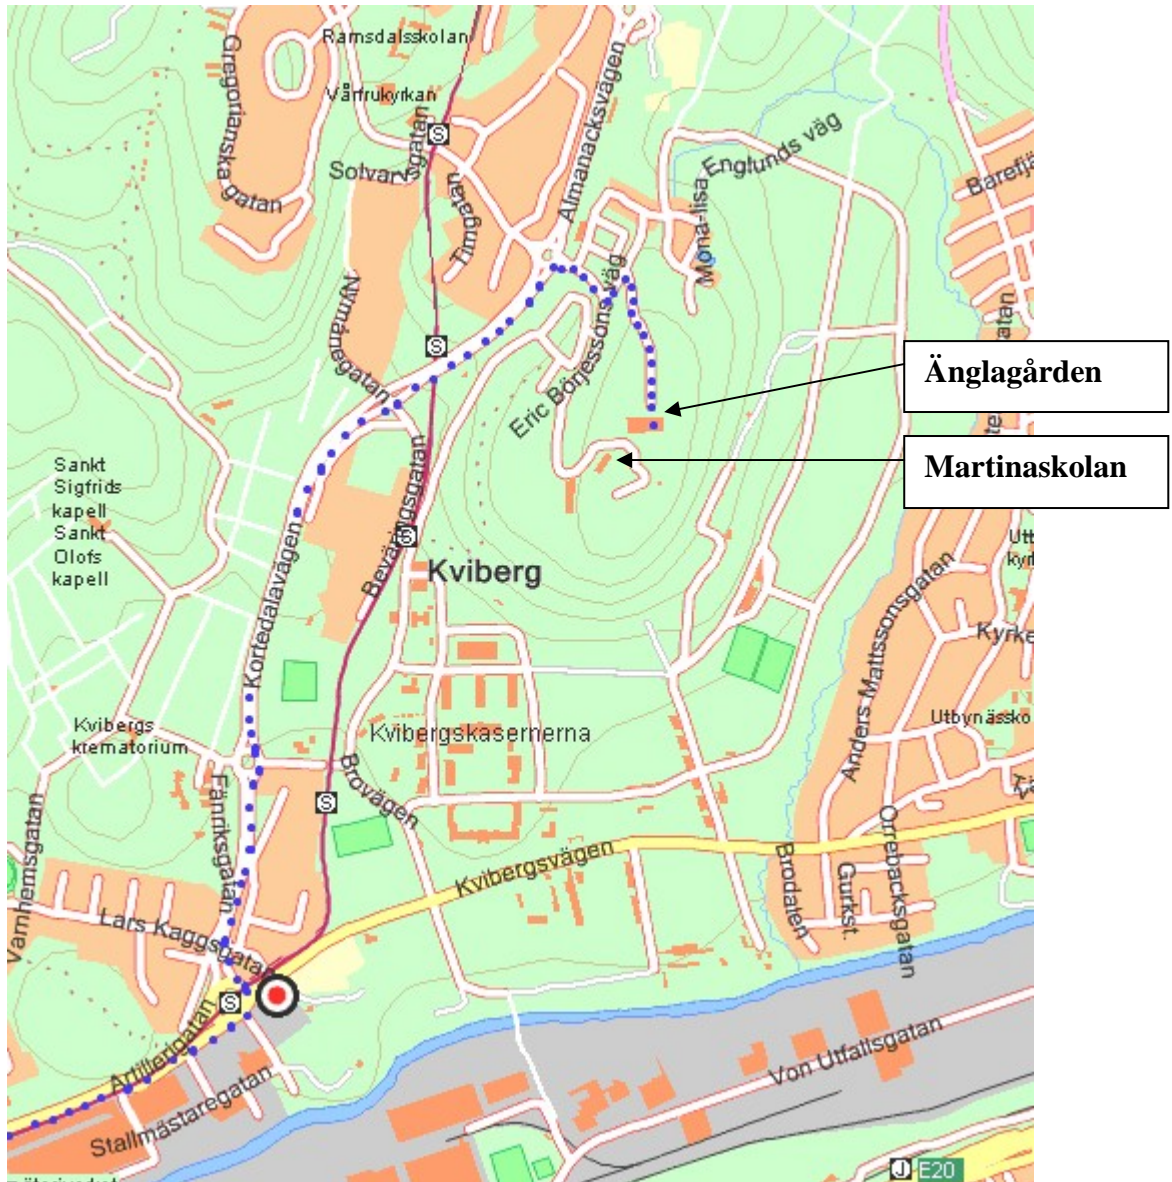

## VÄGBESKRIVNING TILL ÄNGLAGÅRDEN

Alternativ antingen genom Tingstadstunneln eller över Älvsborgsbron  
Kör E20 Riddaregatan mot Stockholm och sväng av höger mot Gamlestadstorget  
Kör Artillerigatan förbi SKF:s fabriker  
Kör Kortedalavägen, tag höger efter skylten Martinaskolan och följ skyltningen till  
IFK Göteborg