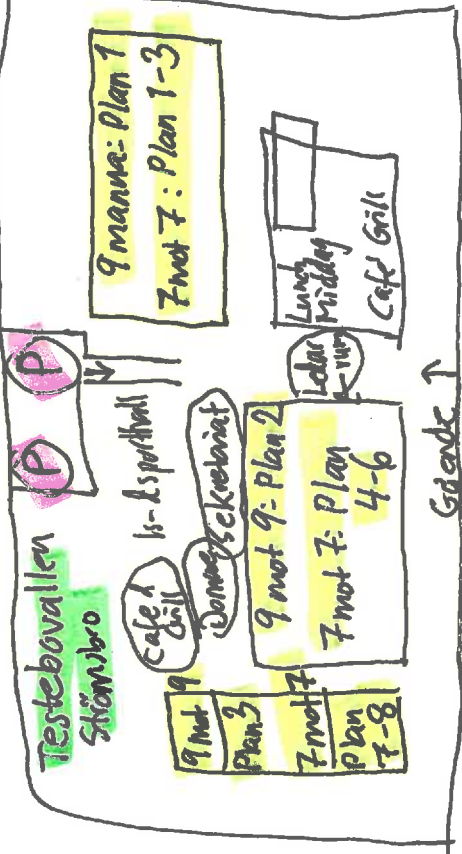

RALLARBOCCEN

hille IP, MHC

Parkering/förstörd på vägen vid Kontgräsplan

PROMENAD MELLAN SPELPLATSERNA
Följ skyttarna! 12 MIN

Parkera på en sida av vägen!

Gamla ICA

Stämbo skola

Gående ↑