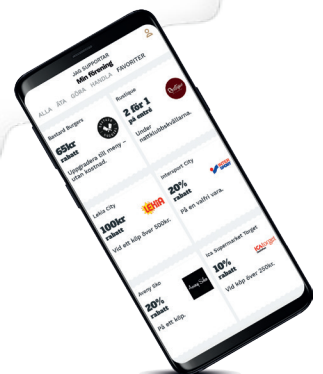

VILKA STÖTTAR DITT LAG?

Spelare:

Lag:

Namn:

Mobilnummer:

Supporter.app