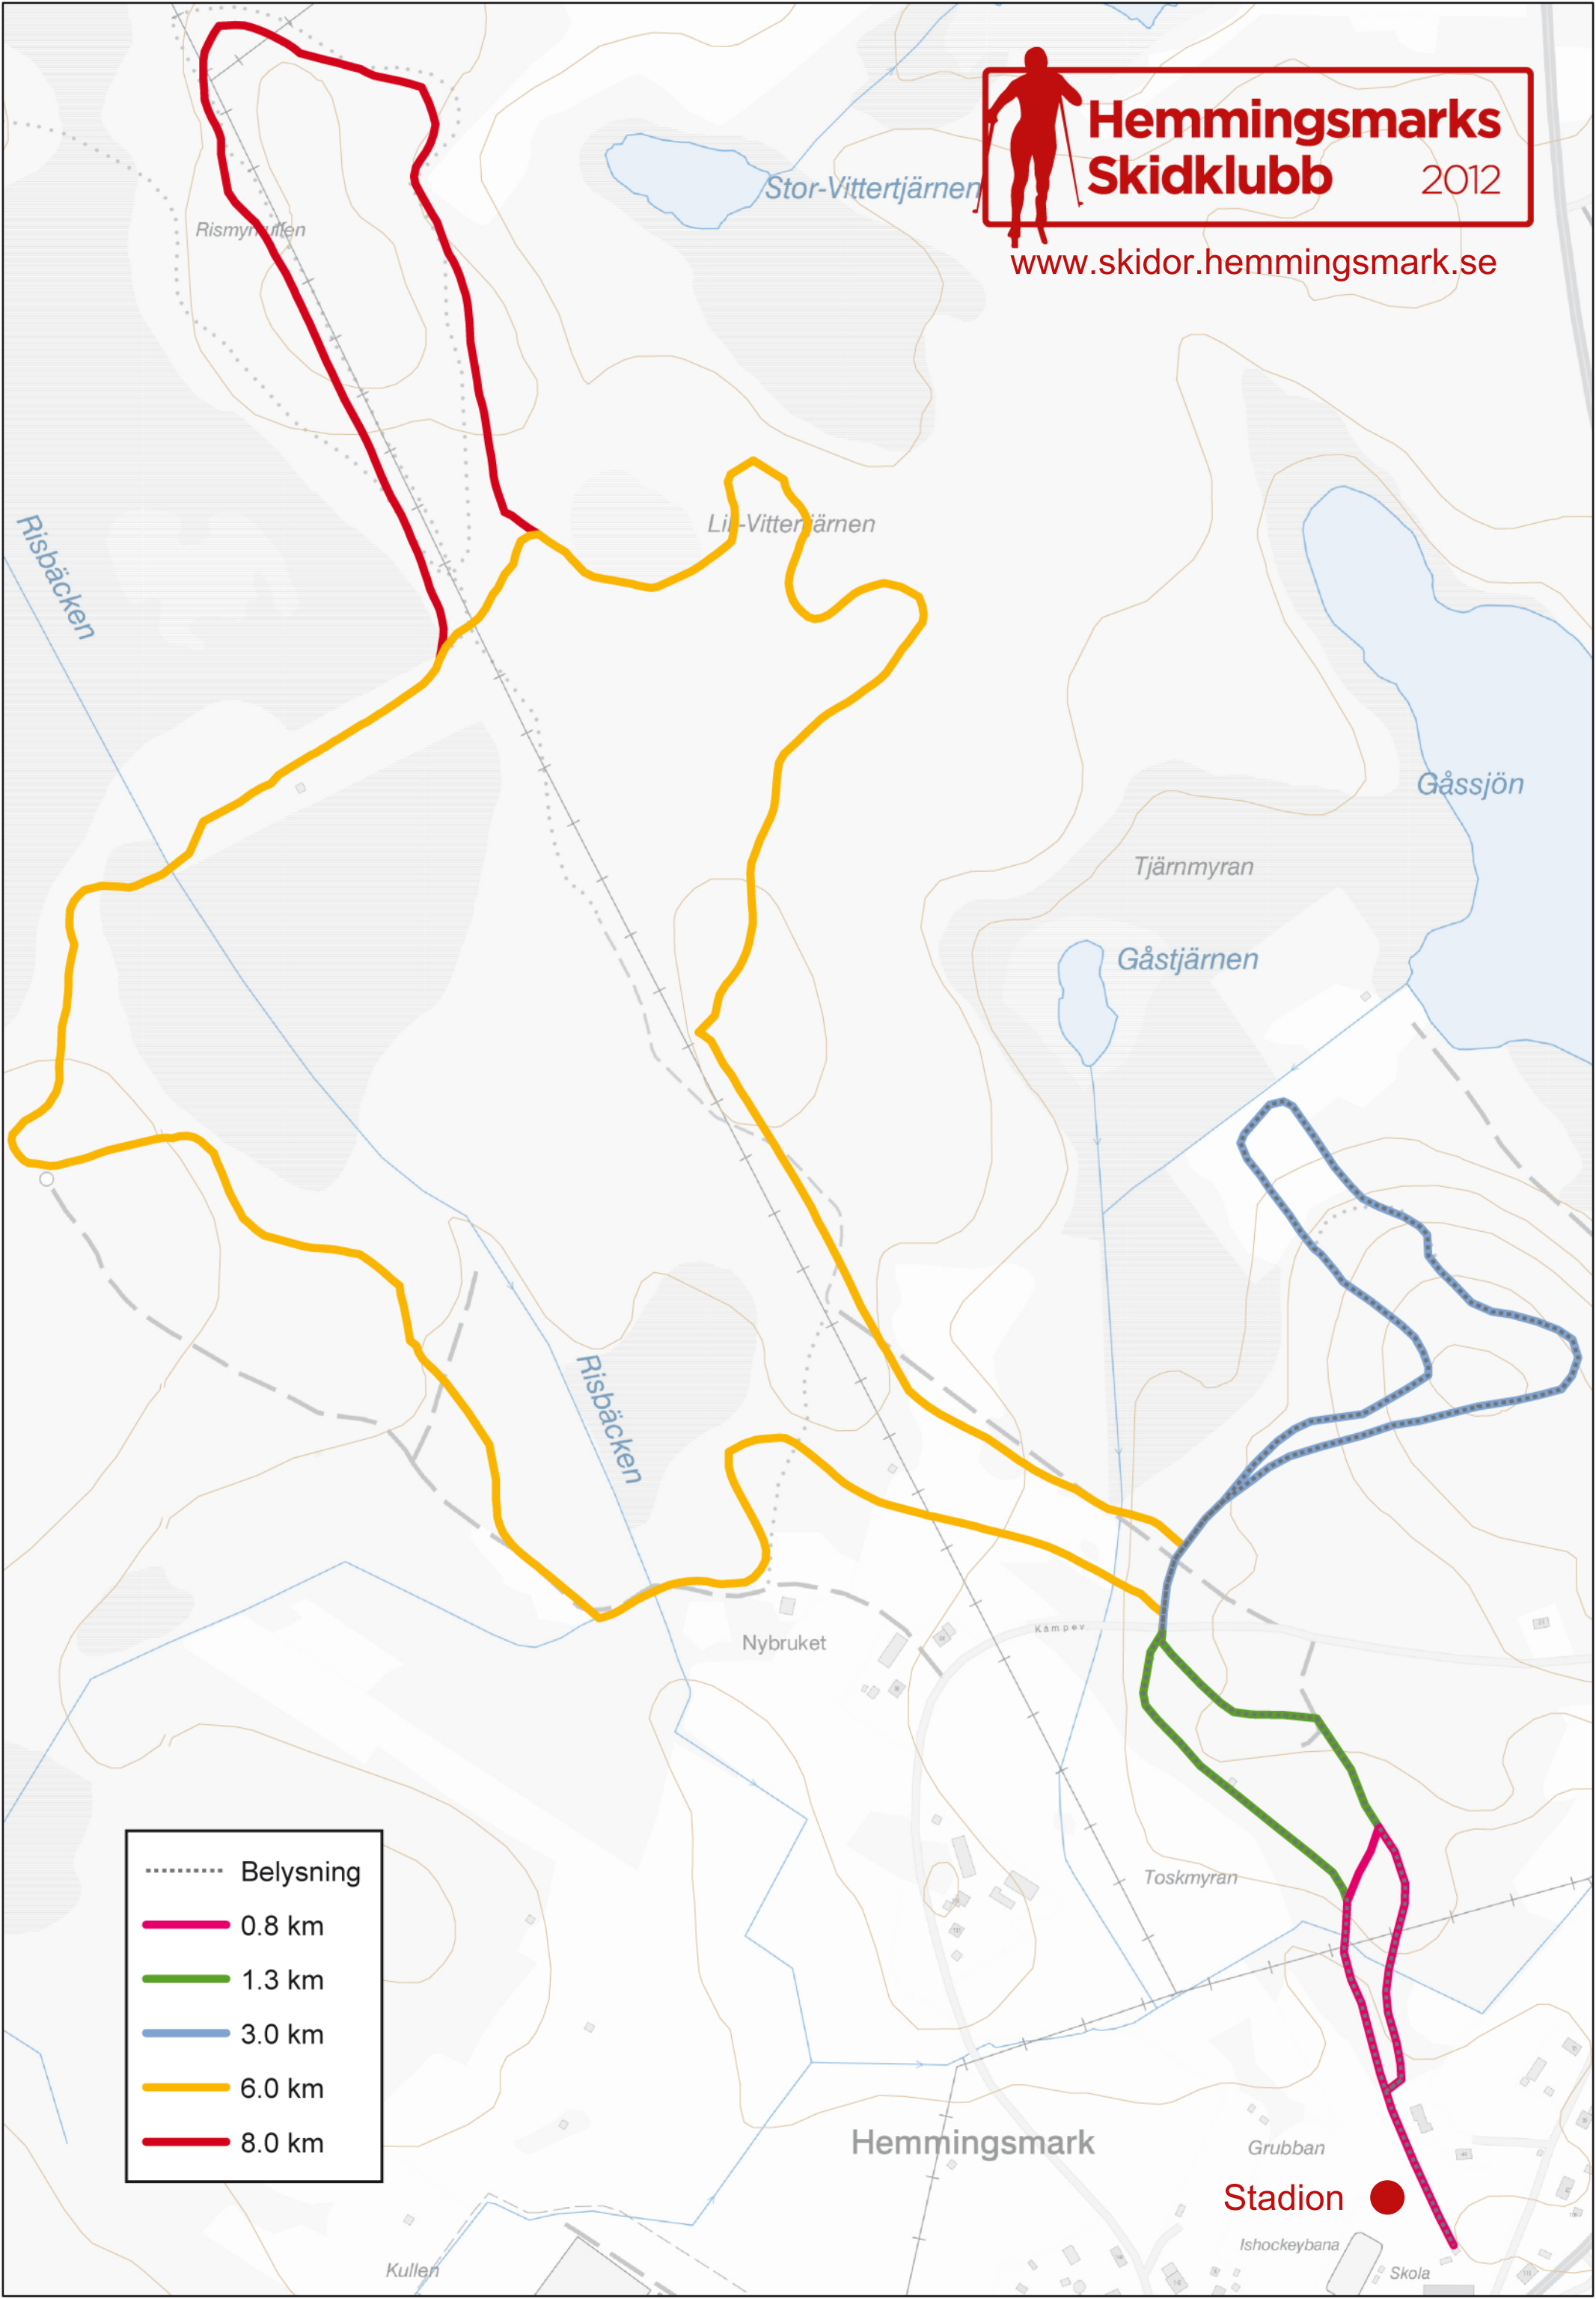

Hemmingsmarks Skidklubb 2012

www.skidor.hemmingsmark.se

- Belysning
- 0.8 km
- 1.3 km
- 3.0 km
- 6.0 km
- 8.0 km

Stadion ●