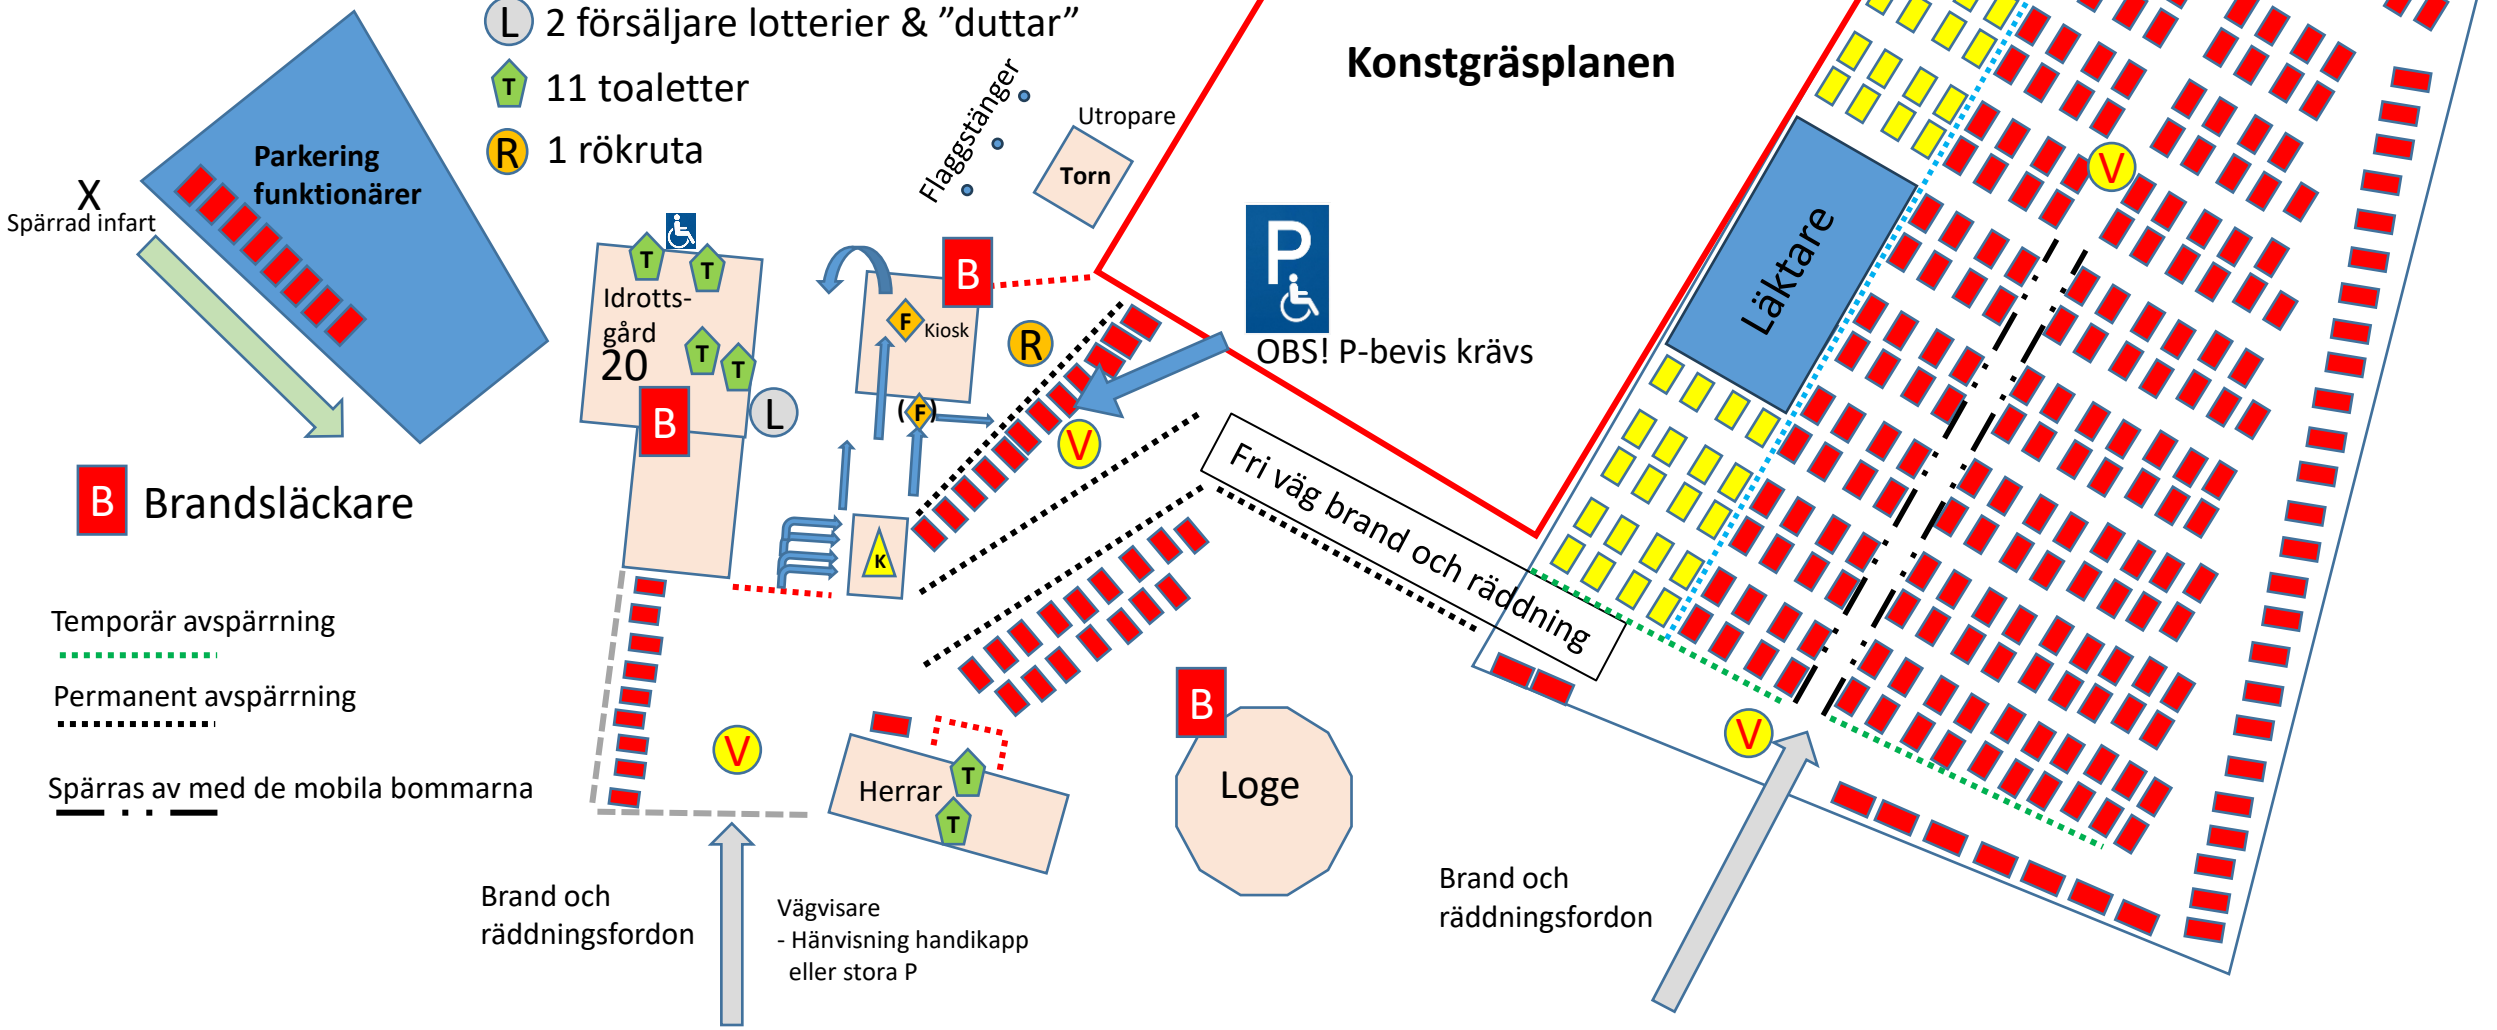

Översikts- och säkerhetsplan

- L 2 försäljare lotterier & "duttar"
- K 3-4 kassor bingoblock
- F 3-4 försäljare fika
- T 11 toaletter
- R 1 rökruta
- B Brandsläckare

Översikts- och säkerhetsplan

- K** 3-4 kassor bingoblock
- F** 3-4 försäljare fika
- V** 4 vägvisare
- L** 2 försäljare lotterier & "duttar"
- T** 11 toaletter
- R** 1 rökruta

Om match innan så får åskådare ej parkera här

Konstgräsplanen

B Brandsläckare

Temporär avspärning

Permanent avspärning

Spärras av med de mobila bommarna

Brand och räddningsfordon

Vägvisare
- Hänvisning handikapp eller stora P