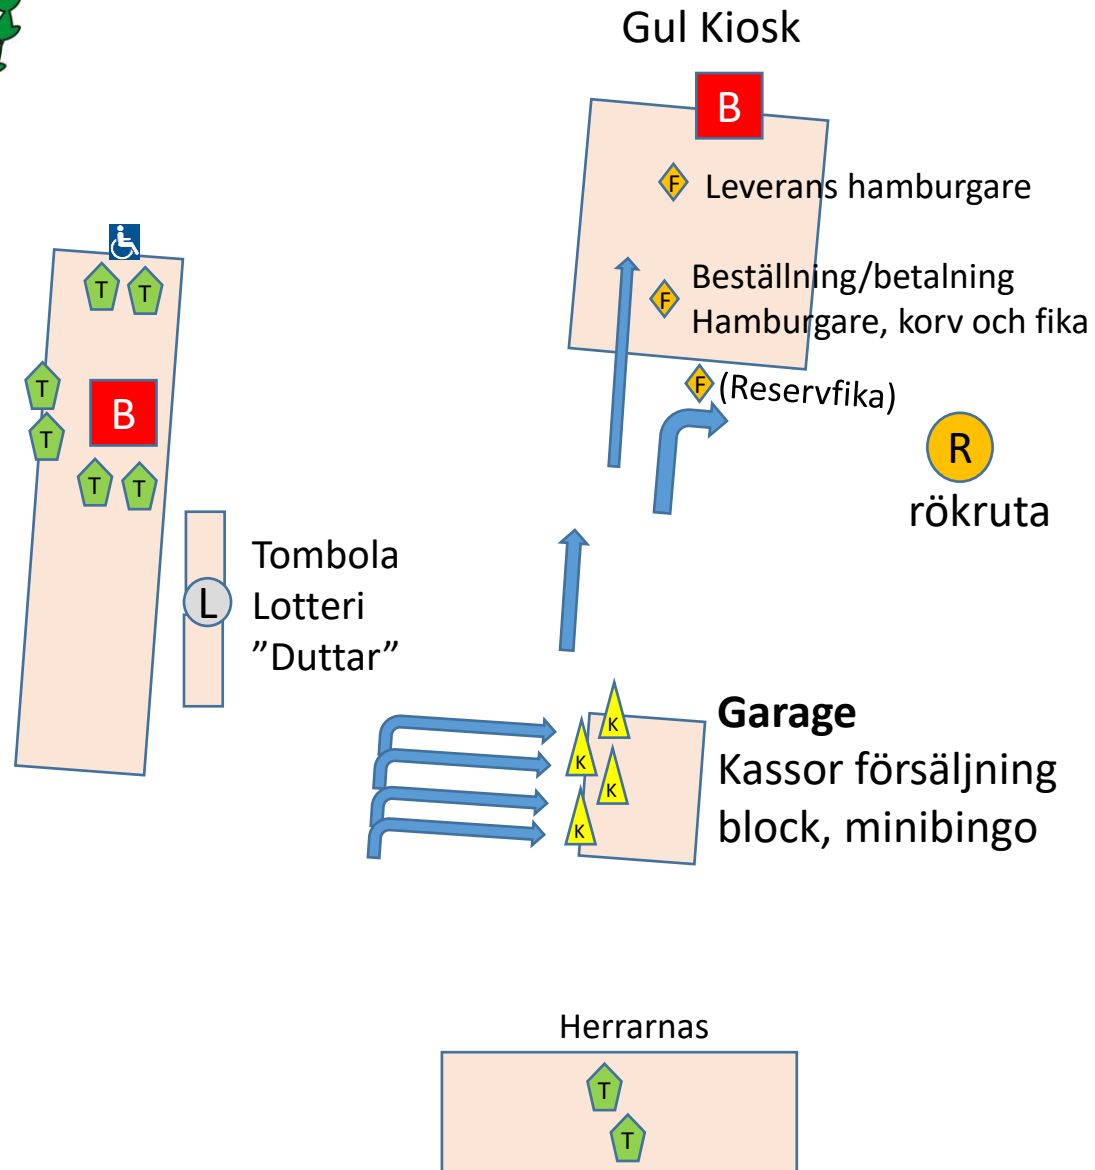

Översikts- och säkerhetsplan

- L 2 försäljare lotterier & "duttar"
- K 3-4 kassor bingoblock
- F 3-4 försäljare fika
- T 11 toaletter
- R 1 rökruta
- B Brandsläckare

Översikts- och säkerhetsplan

- K** 3-4 kassor bingoblock
- F** 3-4 försäljare fika
- V** 4 vägvisare
- L** 2 försäljare lotterier & "duttar"
- T** 11 toaletter
- R** 1 rökruta

Om match innan så får åskådare ej parkera här

Konstgräsplanen

B Brandsläckare

Temporär avspärning

Permanent avspärning

Spärras av med de mobila bommarna

Brand och räddningsfordon

Vägvisare
- Hänvisning handikapp eller stora P