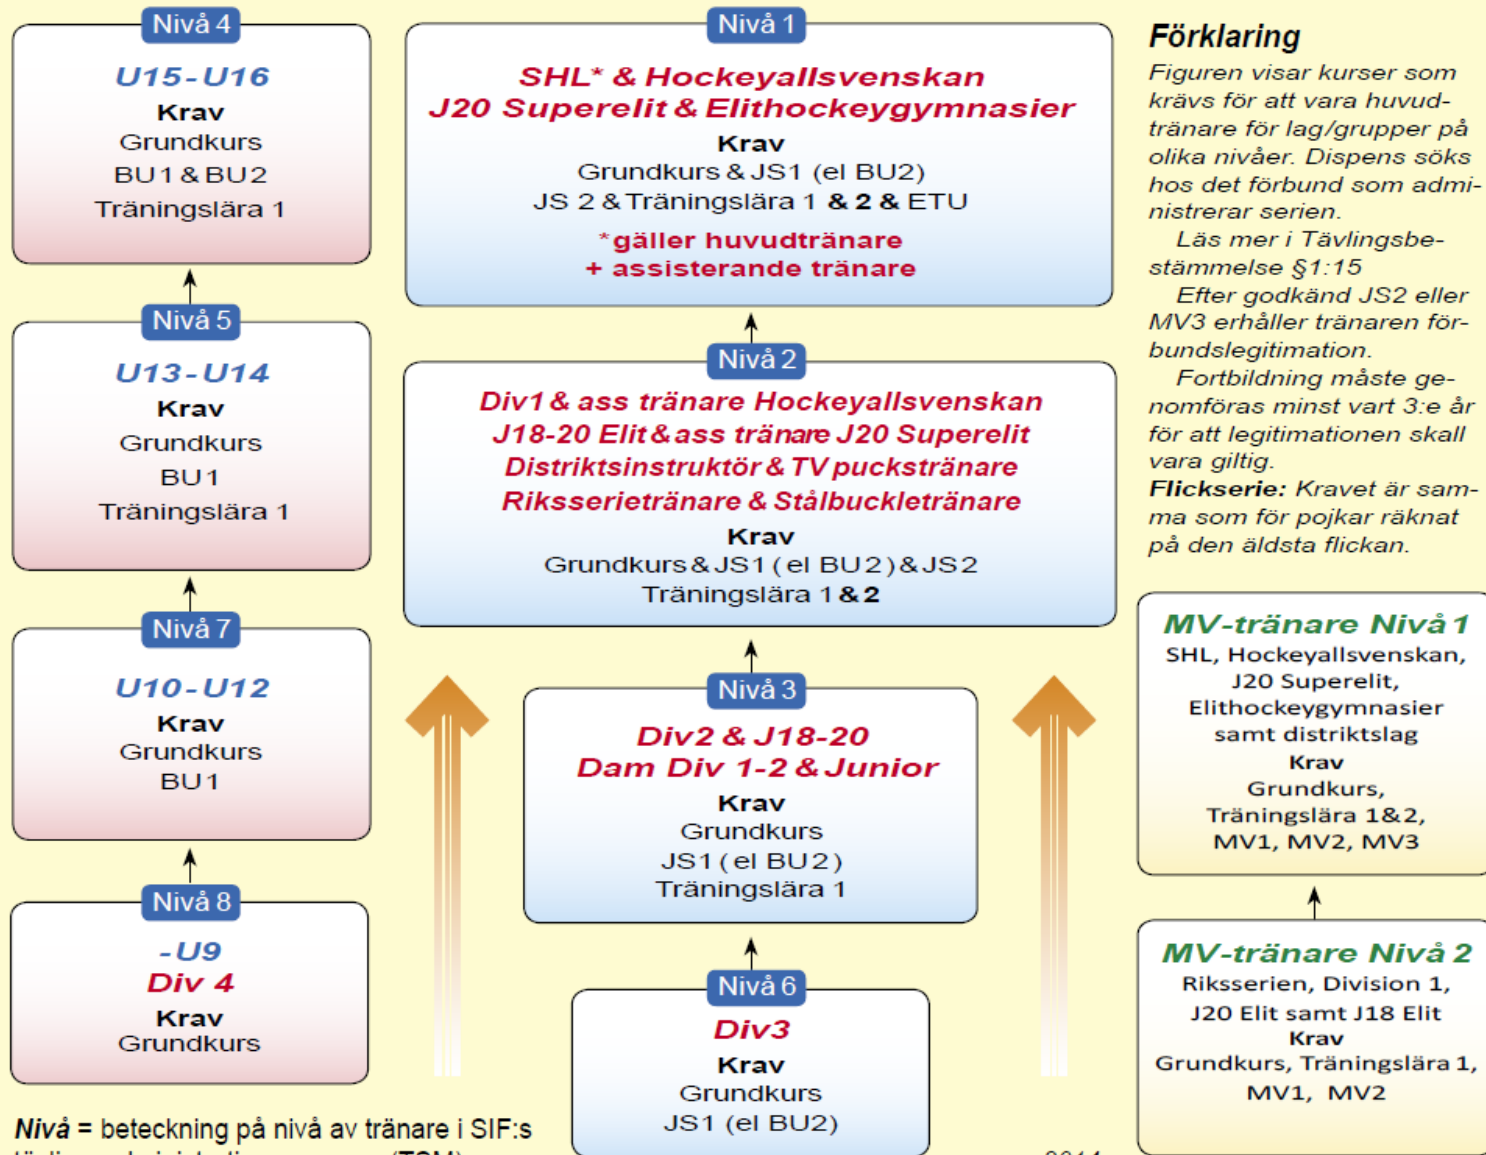

TRÄNARLEGITIMATIONER

Nivå = beteckning på nivå av tränare i SIF:s tävlingsadministrationsprogram (TSM)

mars 2014

UTBILDNINGSGRANSEN

Elittränarutbildningen

13 dagar
Förkunskaper
Grundkurs, BU 1 & 2 alt JS 1, JS 2, TL 1 & 2
SIF

Junior & Seniortränarkurs 2

5 dagar
Förkunskaper
Grundkurs, BU 1 & 2 alt JS 1, TL 1 & 2
SIF

Ishockeyns Träninglära 2

3 dagar
Förkunskaper
BU 1 & 2 alt JS 1, TL 1
Region

Barn och Ungdomstränarkurs 2

3 dagar
Förkunskaper
Grundkurs, BU 1, TL 1
Region