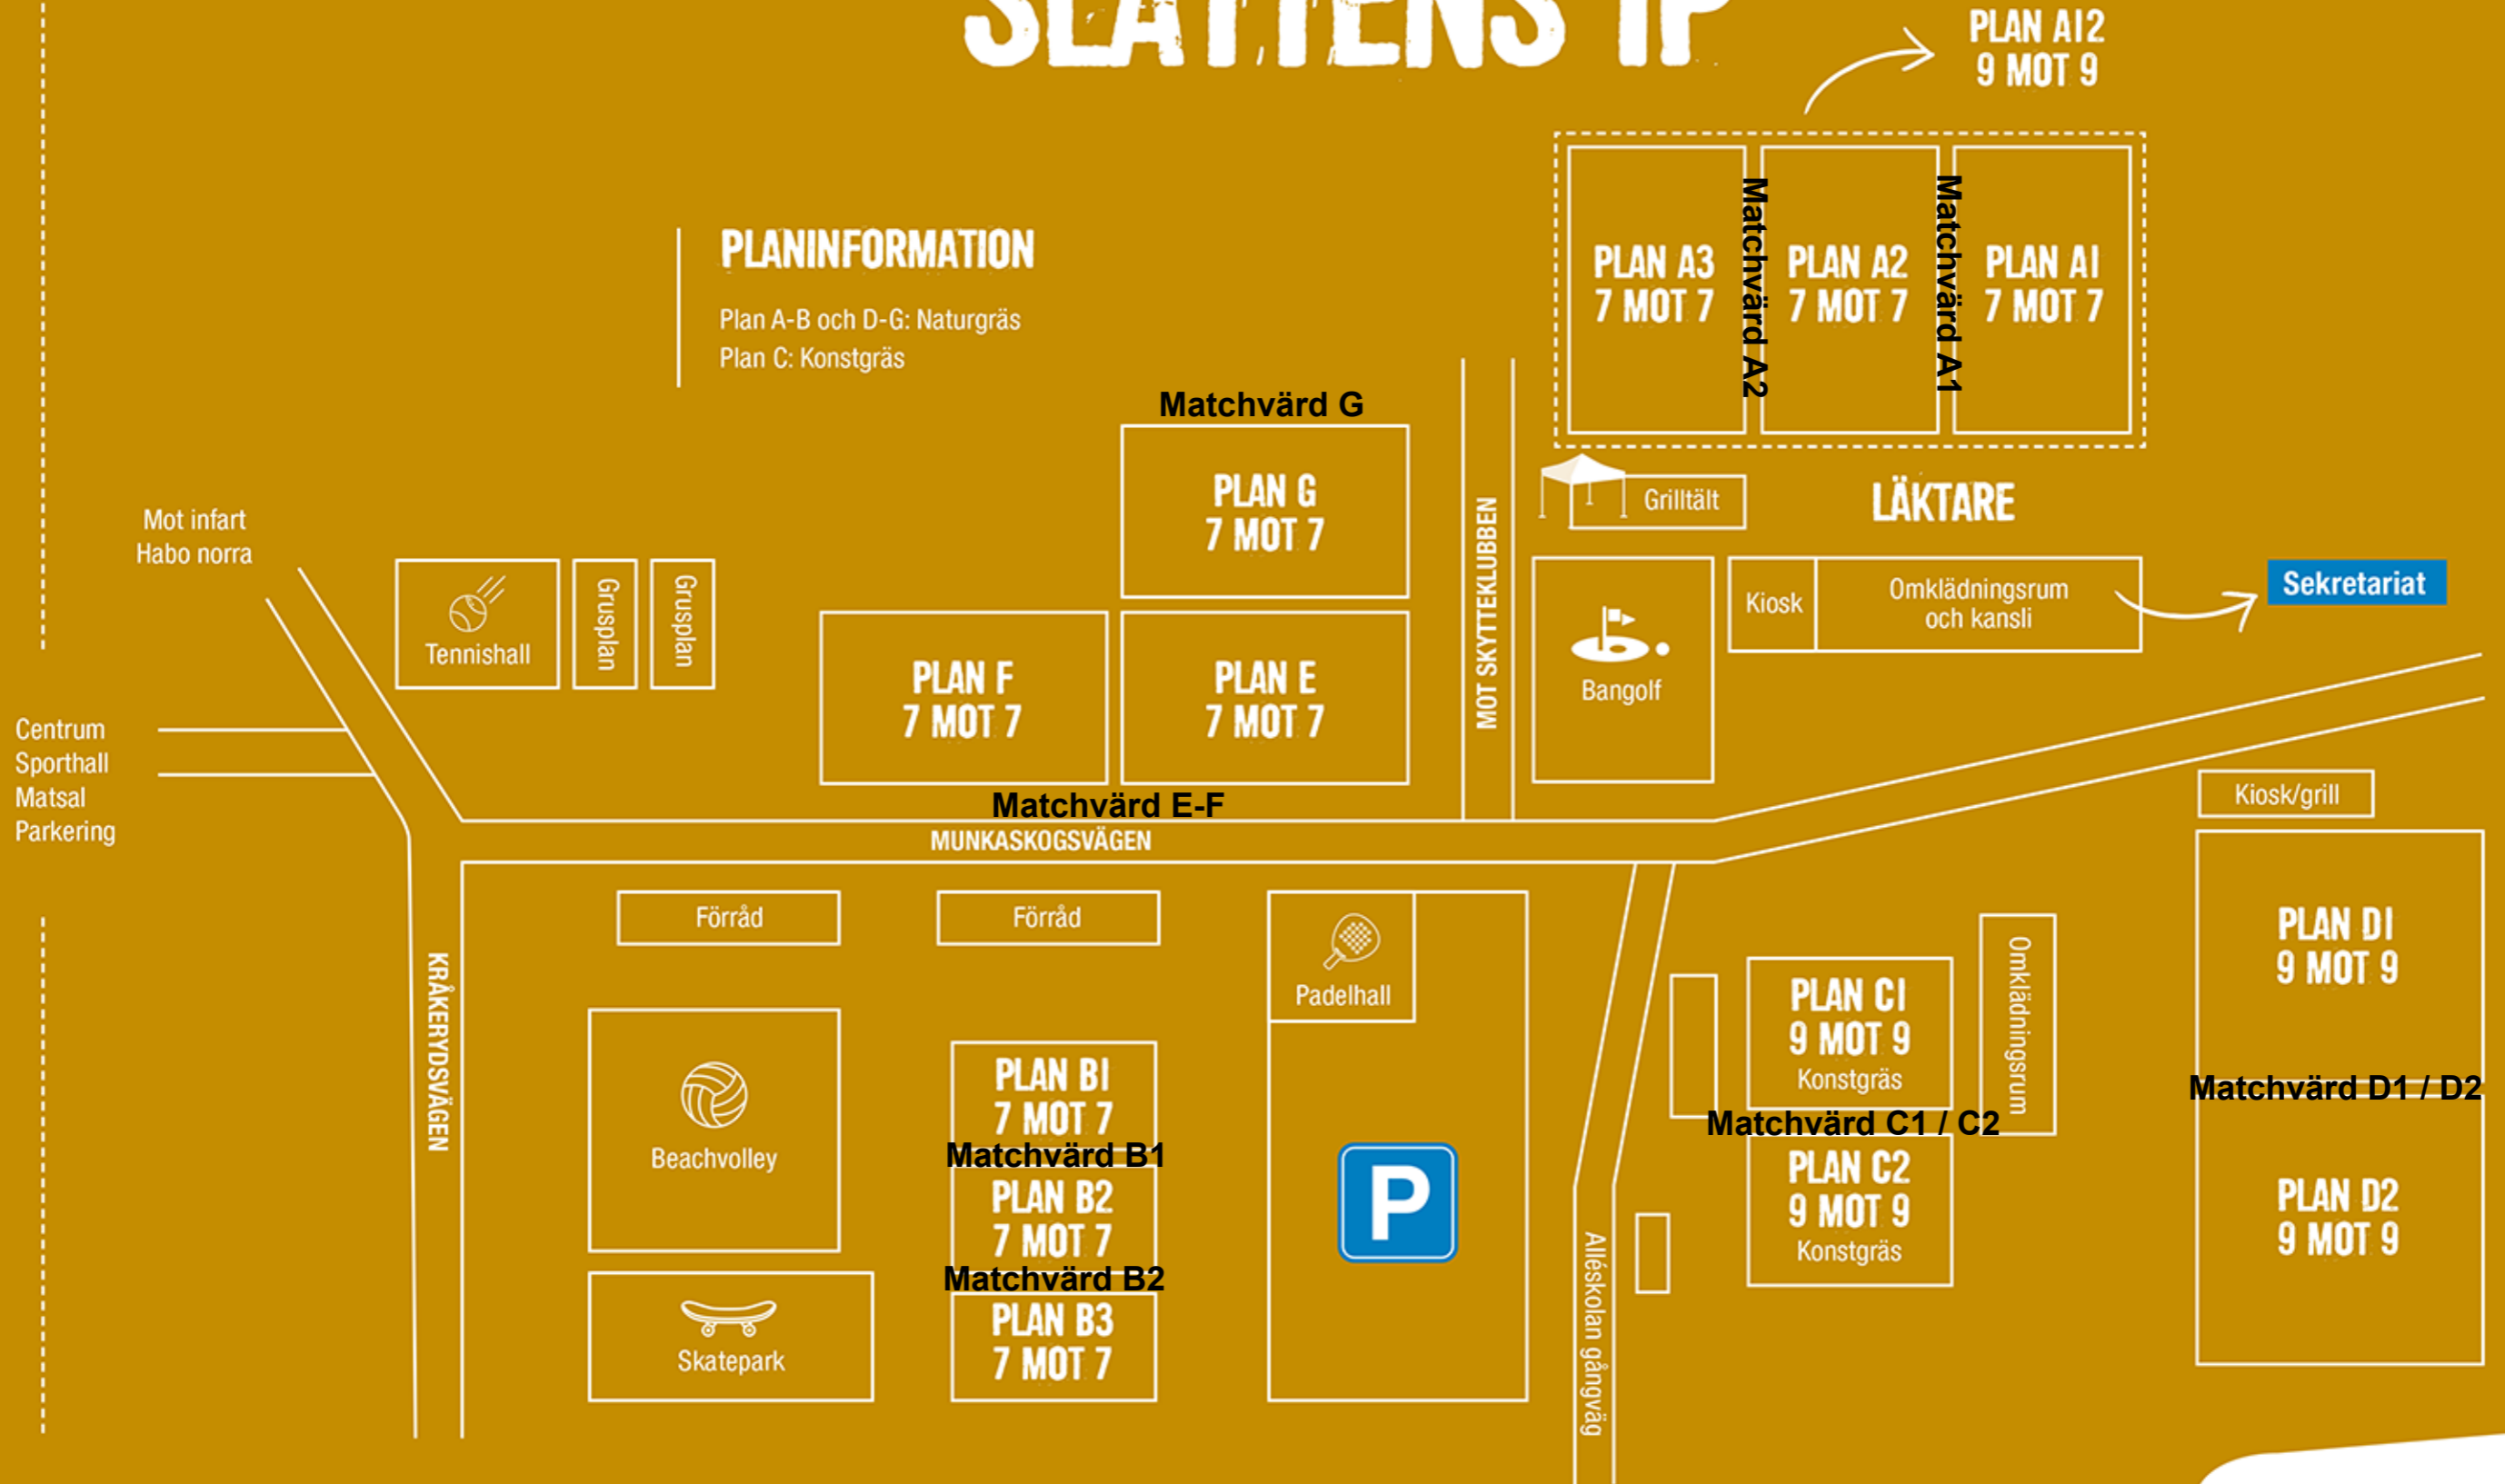

SLÄTTENS IP

PLANINFORMATION

Plan A-B och D-G: Naturgräs
Plan C: Konstgräs

Plan 12 används lördag
eftermiddag för 9 mot 9-spel.