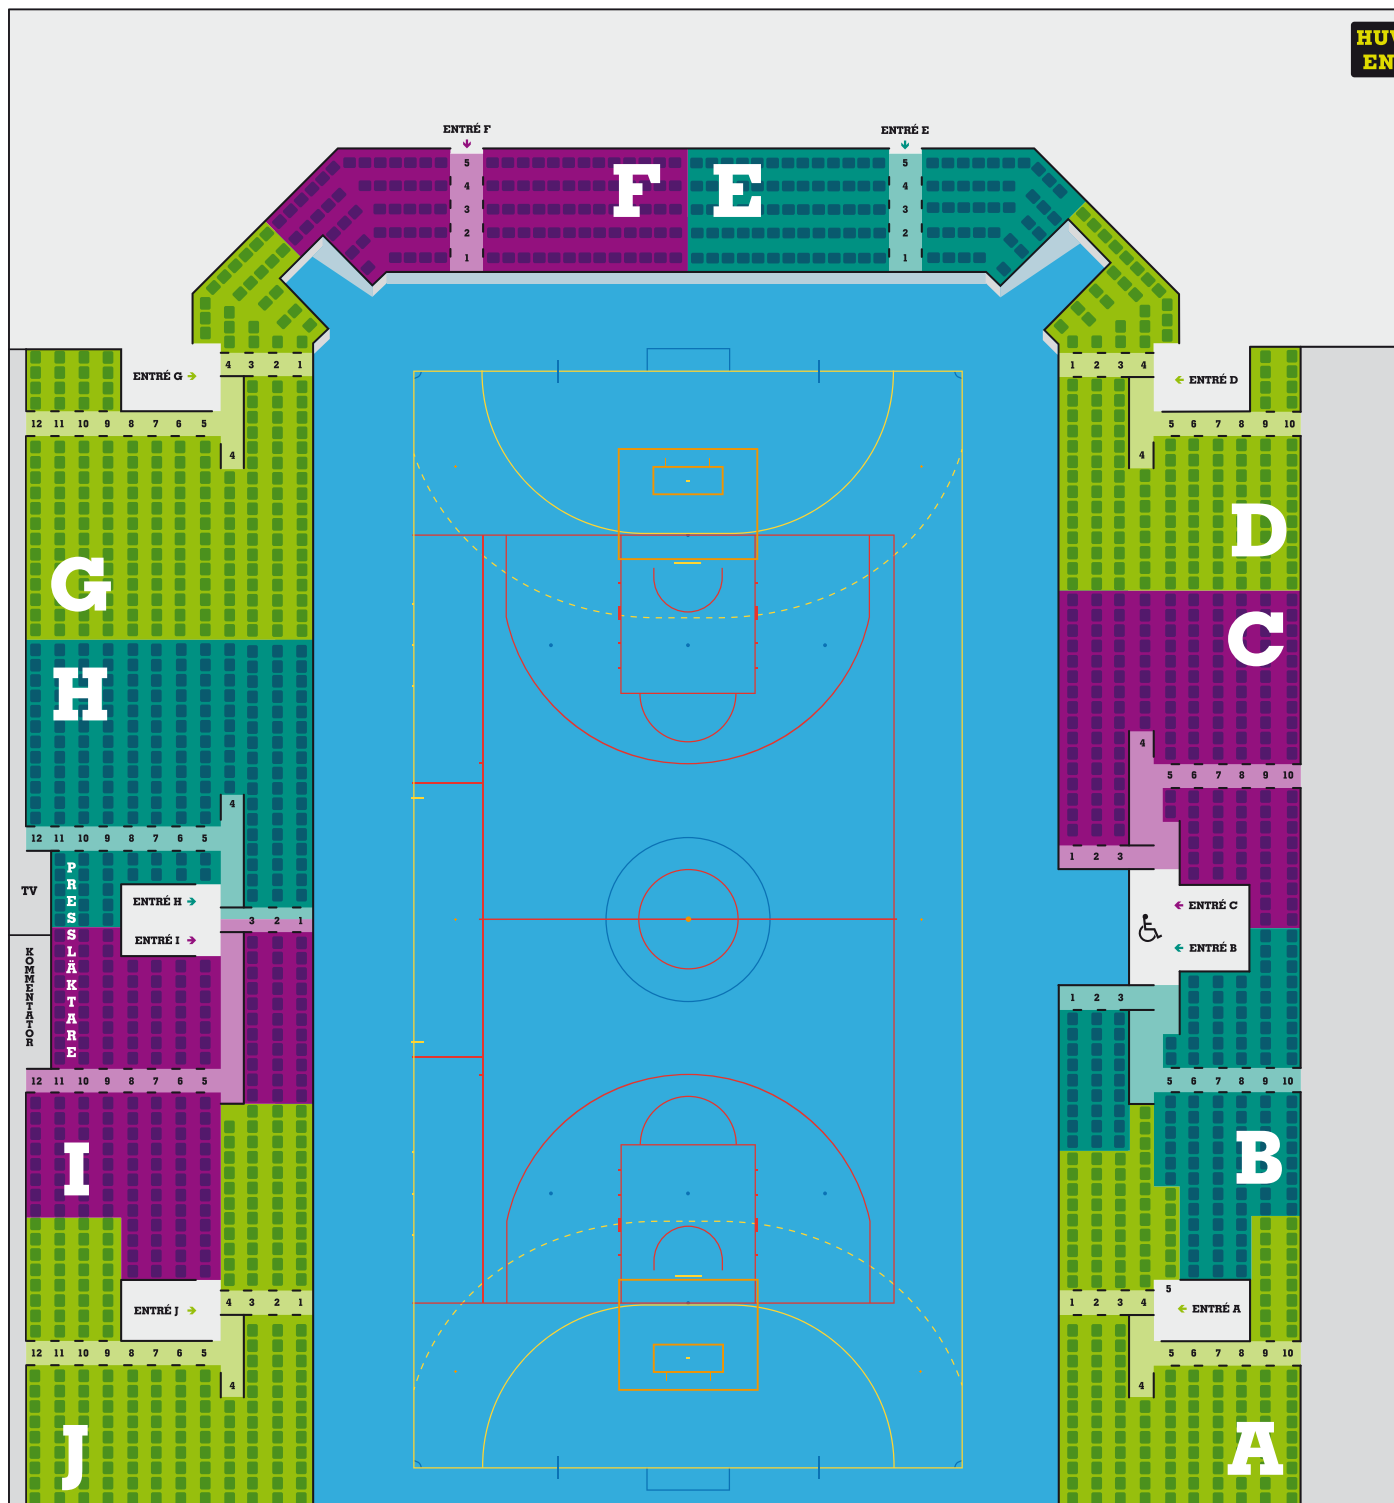

Arenaplan

HUVUD-
ENTRÉ

FRTID JÖNKÖPING, SEPTEMBER 2012

JÖNKÖPINGS
KOMMUN

Fritid

Sektionsindelning A-J
1 500 sittplatser