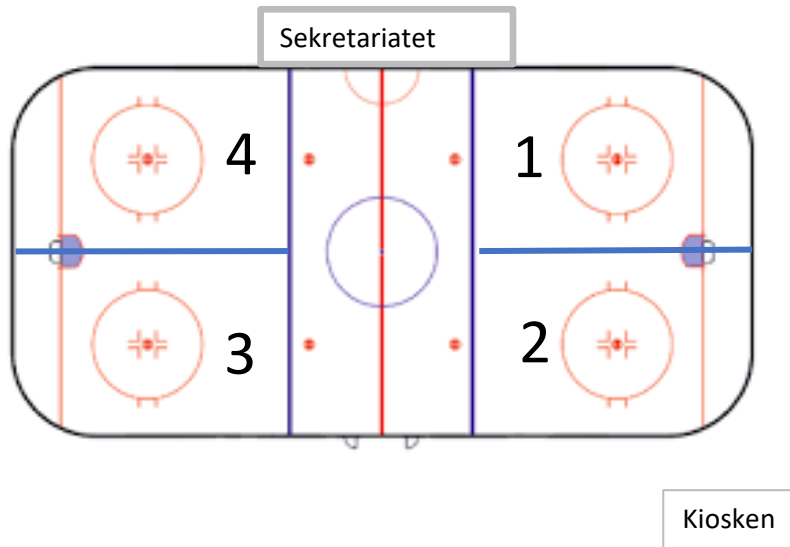

Poolspel HC Lidköping Team -16

Spelschema 8 Februari.

Fetmarkerat lag står för domare

	Plan 1	plan 2	plan 3	Plan 4
15.00	HCL - Vit SAHK - vit	HCL- Röd SAHK- Röd	SAHK - GRÖN Mariestad Blå	Falköping Mariestad - vit
15.30	HCL - Vit SAHK - Röd	HCL- Röd Mariestad Blå	SAHK - GRÖN Falköping	Mariestad- vit SAHK - vit
16.00	HCL - Vit Mariestad - vit	HCL- Röd SAHK - GRÖN	Mariestad Blå SAHK- Röd	SAHK - vit Falköping

Välkomna på Poolspel hos oss HC Lidköping!

Lite kort information:

Ledarfika kommer finnas i respektive omklädningsrum.

Alla Lag förväntas att ställa upp med en domare enligt schemat, om ej möjligt kontakta mötande lag.

Kiosken kommer vara öppen 1timma innan första matchen startar och stänga 30min efter sista matchen är slut.