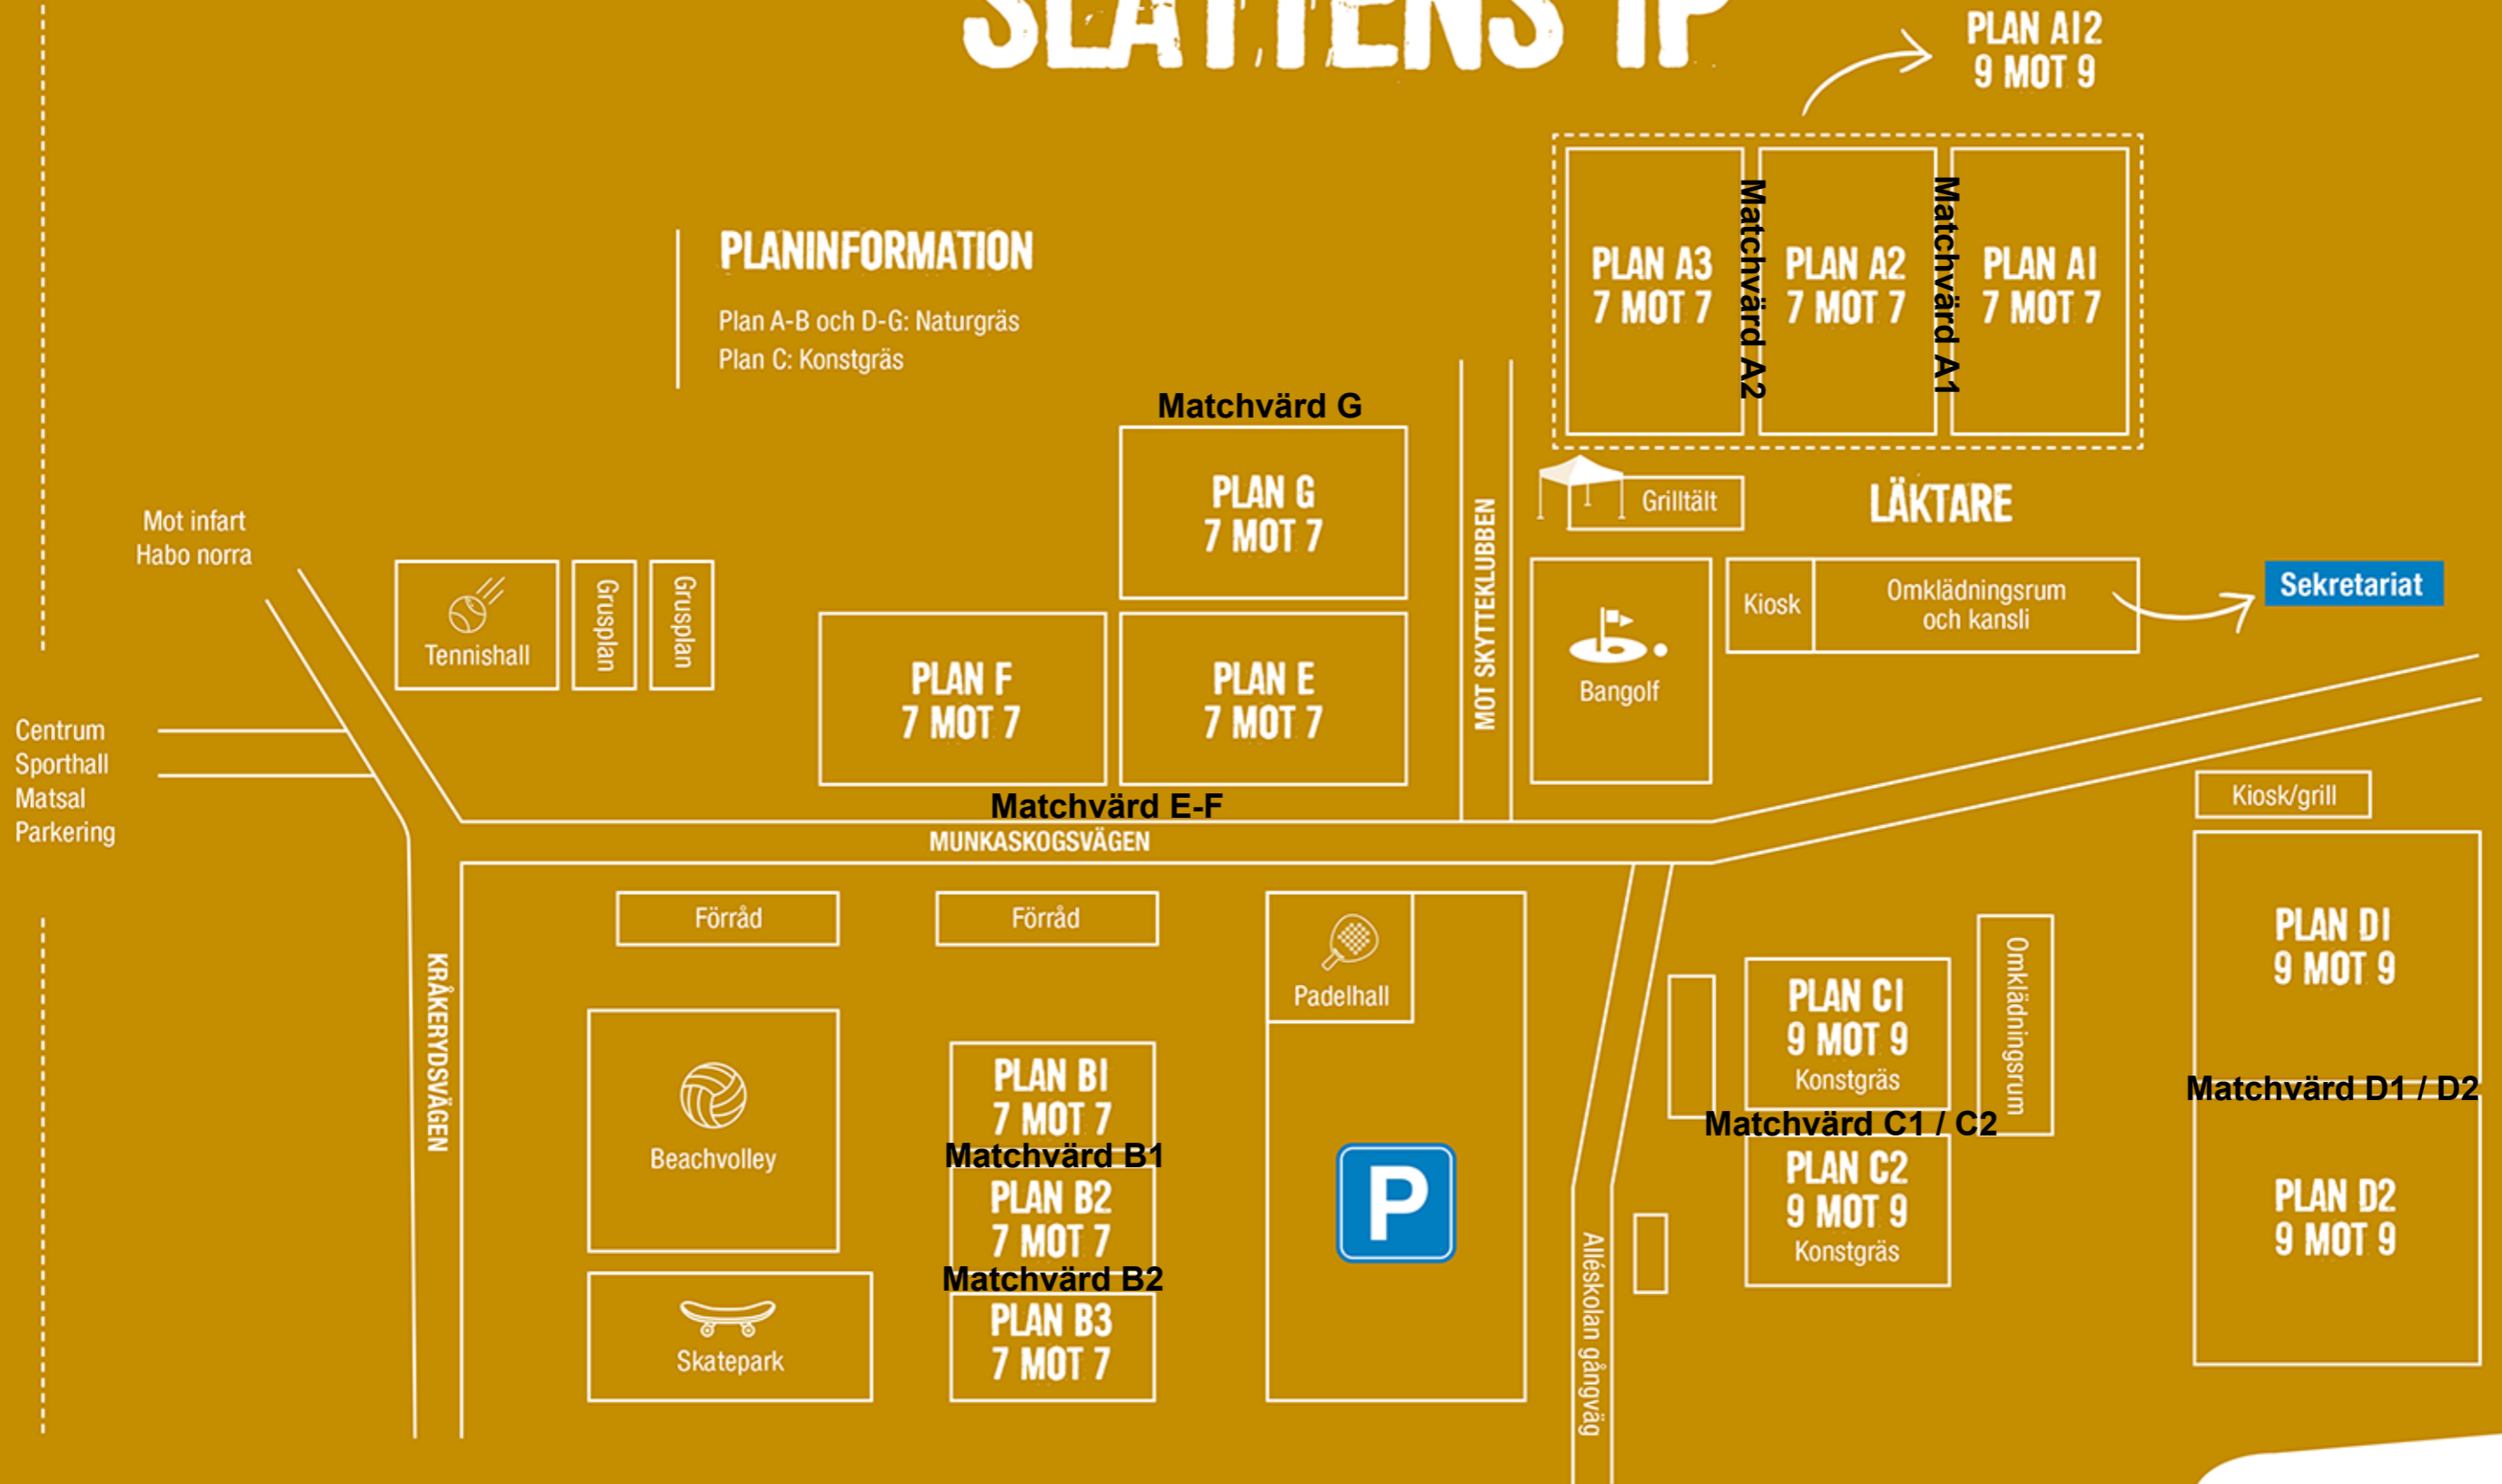

SLÄTTENS IP

PLANINFORMATION

Plan A-B och D-G: Naturgräs
Plan C: Konstgräs

Plan 12 används lördag
eftermiddag för 9 mot 9-spel.