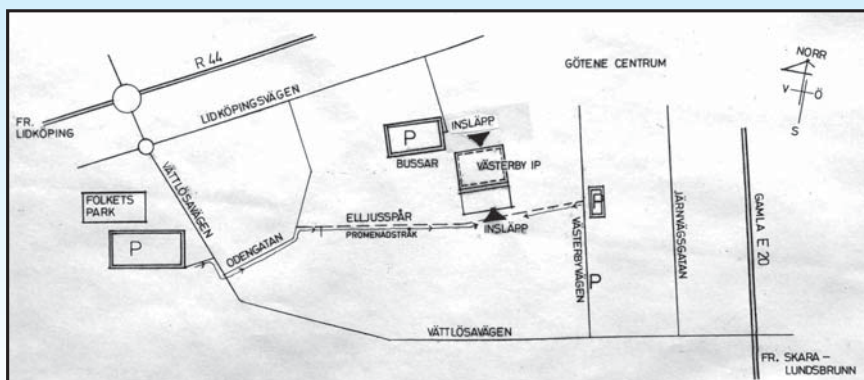

**Markus Rosenberg,
affischnamn i Malmö FF**

Götenehus

Dafgårds

Götene kommun

**Från Folkparkens parkering är det 900 m
skyltad väg till insläpp och från Bränna/Väs-
terbyvägen 300 m. Entreavgift 100 kr, för barn
över 10 år och studerande ungdom 50 kr.**