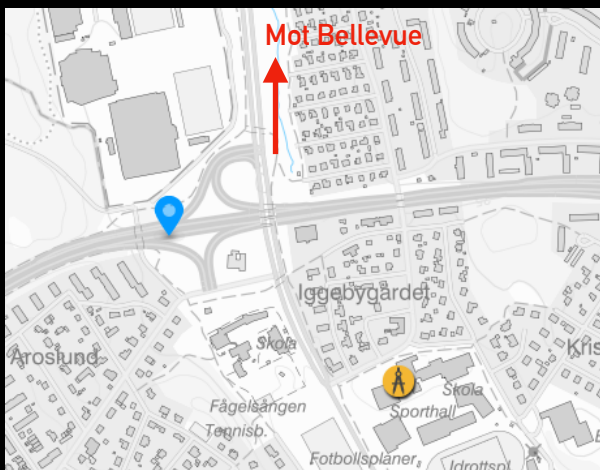

VÄLKOMNA TILL BYGGMÄSTER CUP 2024

Cupen Spelas på 3st planer lördag och söndag den 16-17 mars 2024

Plan A och Plan B finns i Bellevue arena Adress GPS: **Slånbärgsgatan 2**
Plan C finns vid Carlforska skolan, Adress GPS: **Sångargatan 1, (Kristiansborgshallen)**

Carlforska skolans idrottshall - Kristiansborgshallen
Ligger längs samma gata som Bellevue men närmare Centrum, **Gul Symbol på kartan**, den blå är avfarten från Örebrohållet- E18 (Rocklundamotet) (Shell mack)