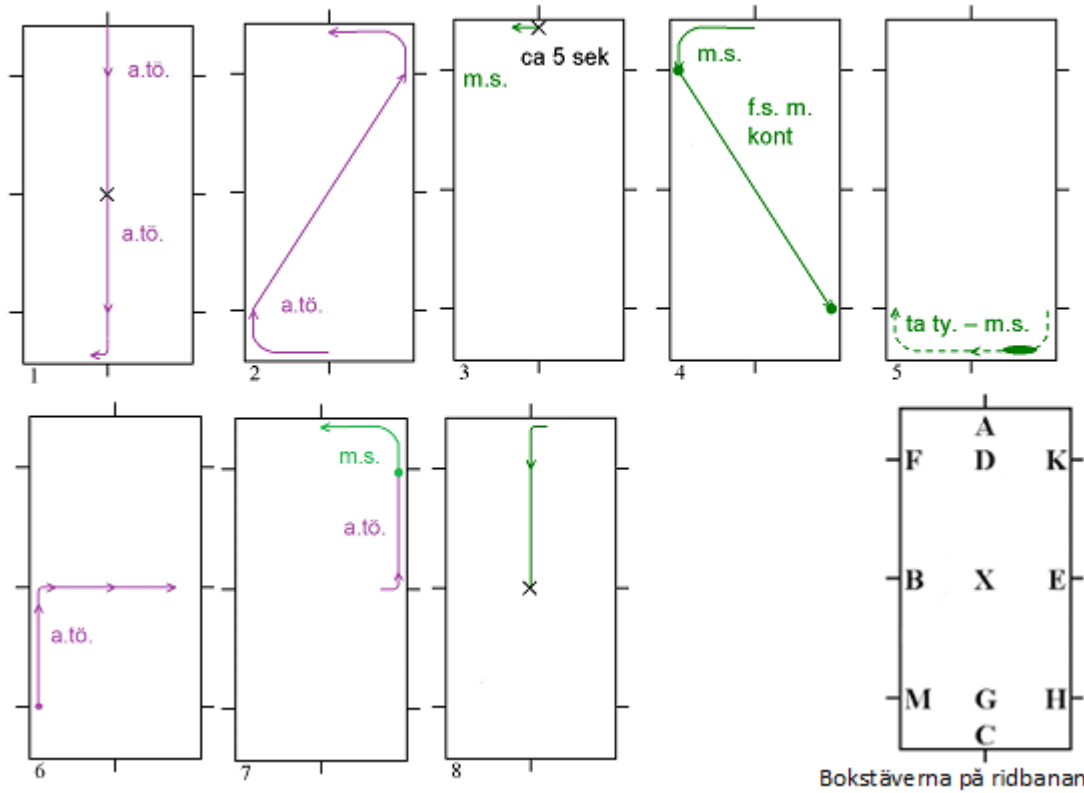

# Lätt E - TÖLT 2024

Ridbana 20m x 40m

Färgerna på skissen: Lila: tölt Grönt: Skritt

## Lätt E TÖLT 2024

Ridbana 20x40m

Dressyrprogrammet i text (bild på bokstävernas placeringar bifogat)

	Plats	Rörelse	
1	A X C	Inridning i arbetstölt Halt - hälsning Framridning i arbetstölt Höger varv	
2	CMXKA	Vänd snett igenom i arbetstölt	
3	A	Halt - orörlighet ca 5 sekunder Framridning i mellanskritt	
4	AF FXH	Mellanskritt Vänd snett igenom i fri skritt med bibehållen kontakt	
5	HCM	Ta tyglarna - mellanskritt	
6	MB B	Arbetstölt Vänd till höger	
7	E EK KA	Vänd till vänster Arbetstölt Mellanskritt	
8	A X	Vänd rätt upp Halt - hälsning	