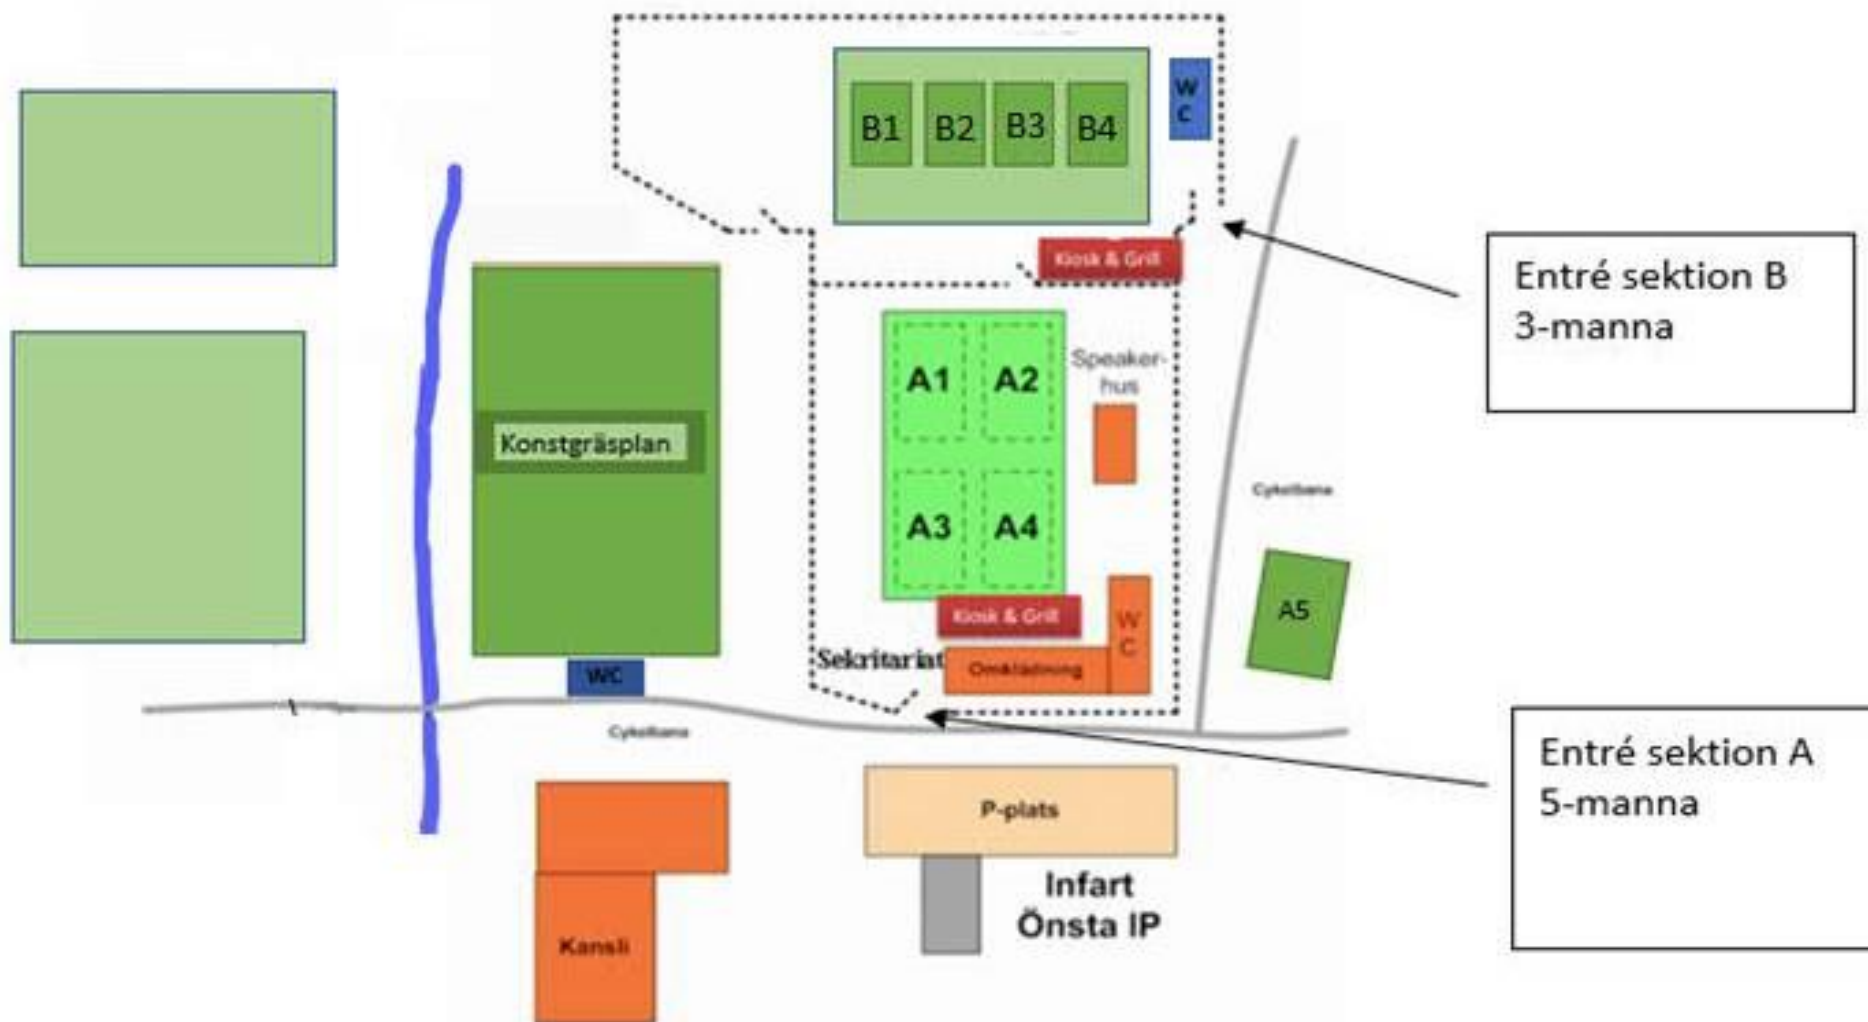

-2022-

Gideonsbergs IF Minicup

F15 → plan B1 och B2