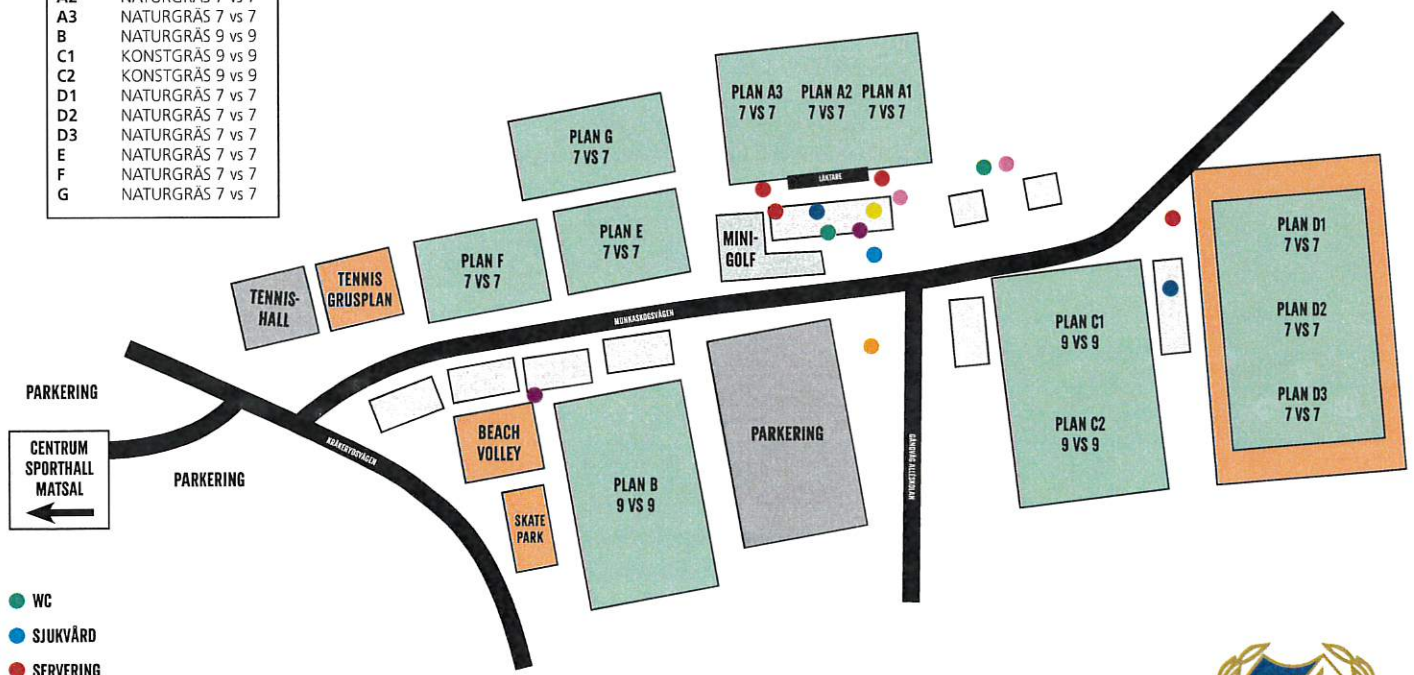

SLÄTTENS IP

PLANINFO

A1	NATURGRÄS 7 vs 7
A2	NATURGRÄS 7 vs 7
A3	NATURGRÄS 7 vs 7
B	NATURGRÄS 9 vs 9
C1	KONSTGRÄS 9 vs 9
C2	KONSTGRÄS 9 vs 9
D1	NATURGRÄS 7 vs 7
D2	NATURGRÄS 7 vs 7
D3	NATURGRÄS 7 vs 7
E	NATURGRÄS 7 vs 7
F	NATURGRÄS 7 vs 7
G	NATURGRÄS 7 vs 7

- WC
- SJUKVÅRD
- SERVERING
- INFORMATION & SEKRETARIAT
- OMKLÄDNINGSRUM
- VATTEN
- HANDIKAPP WC
- CYKELPARKERING