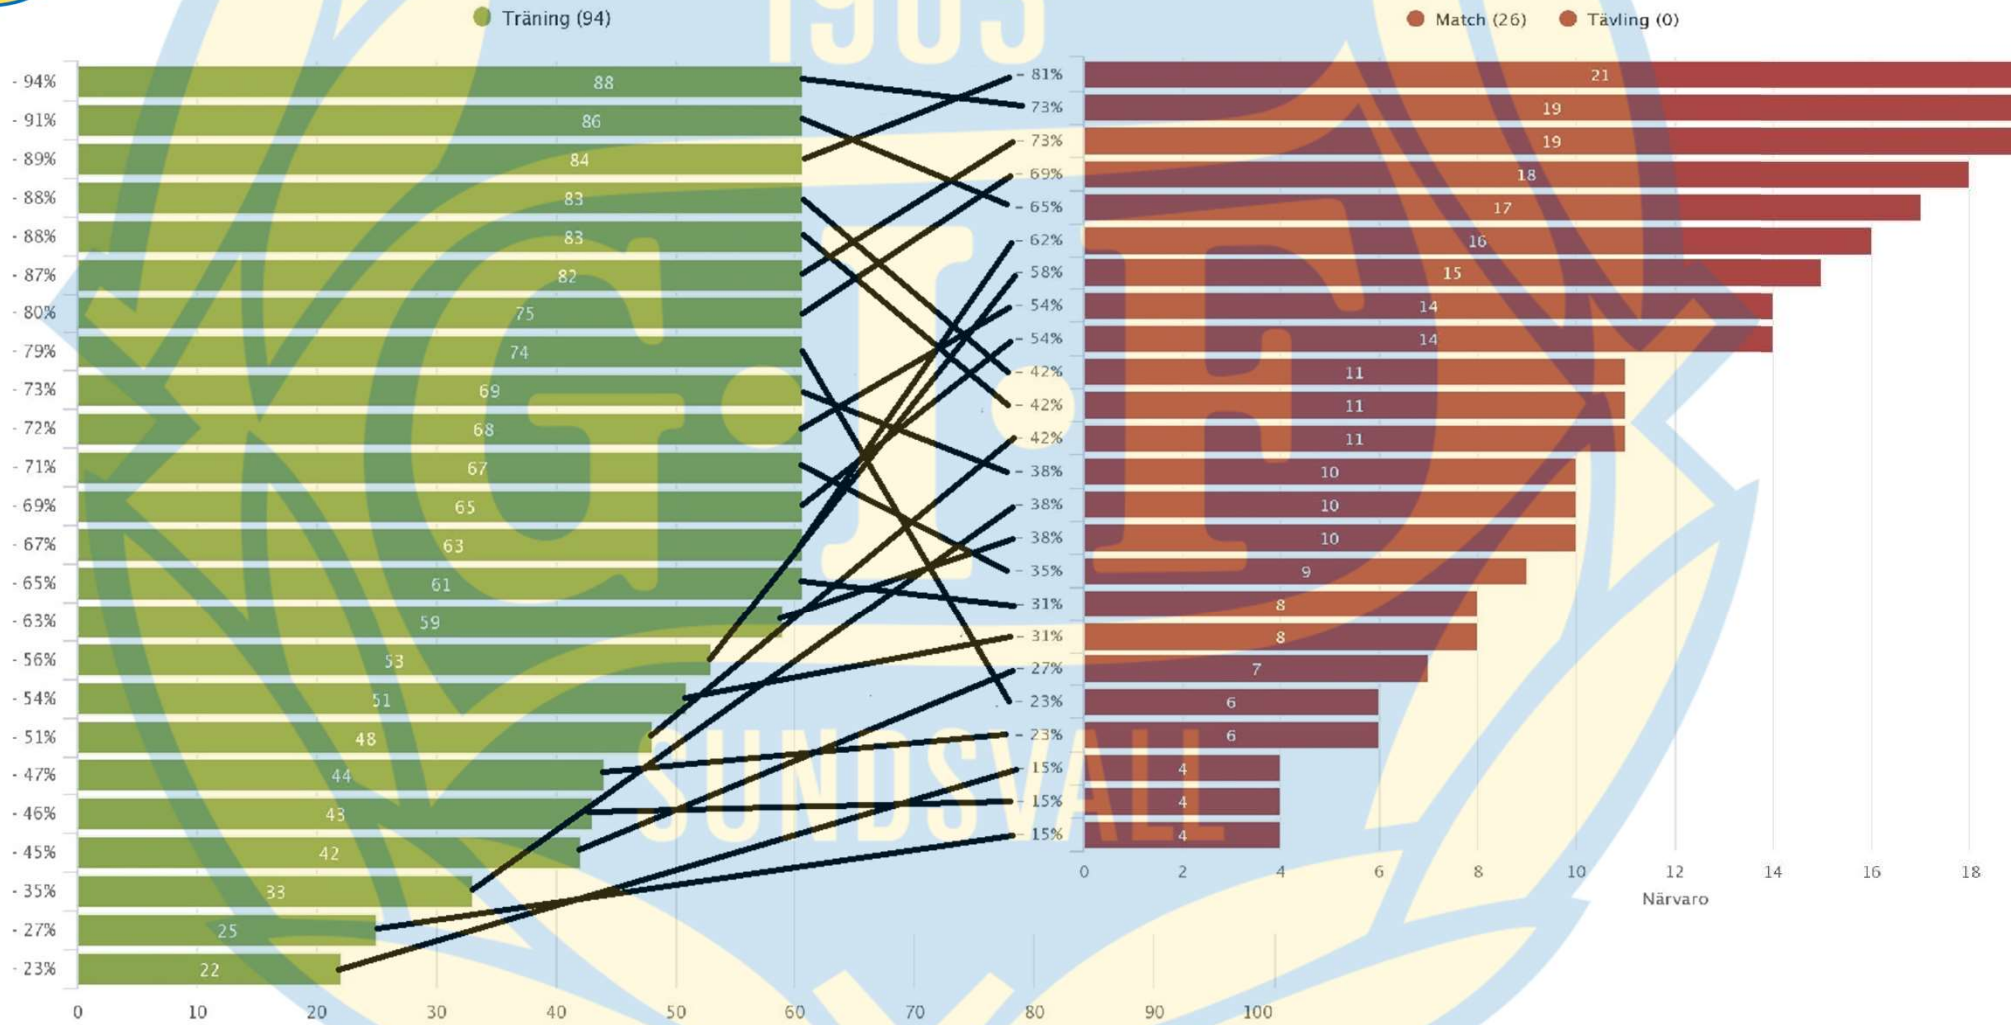

Träning/Match