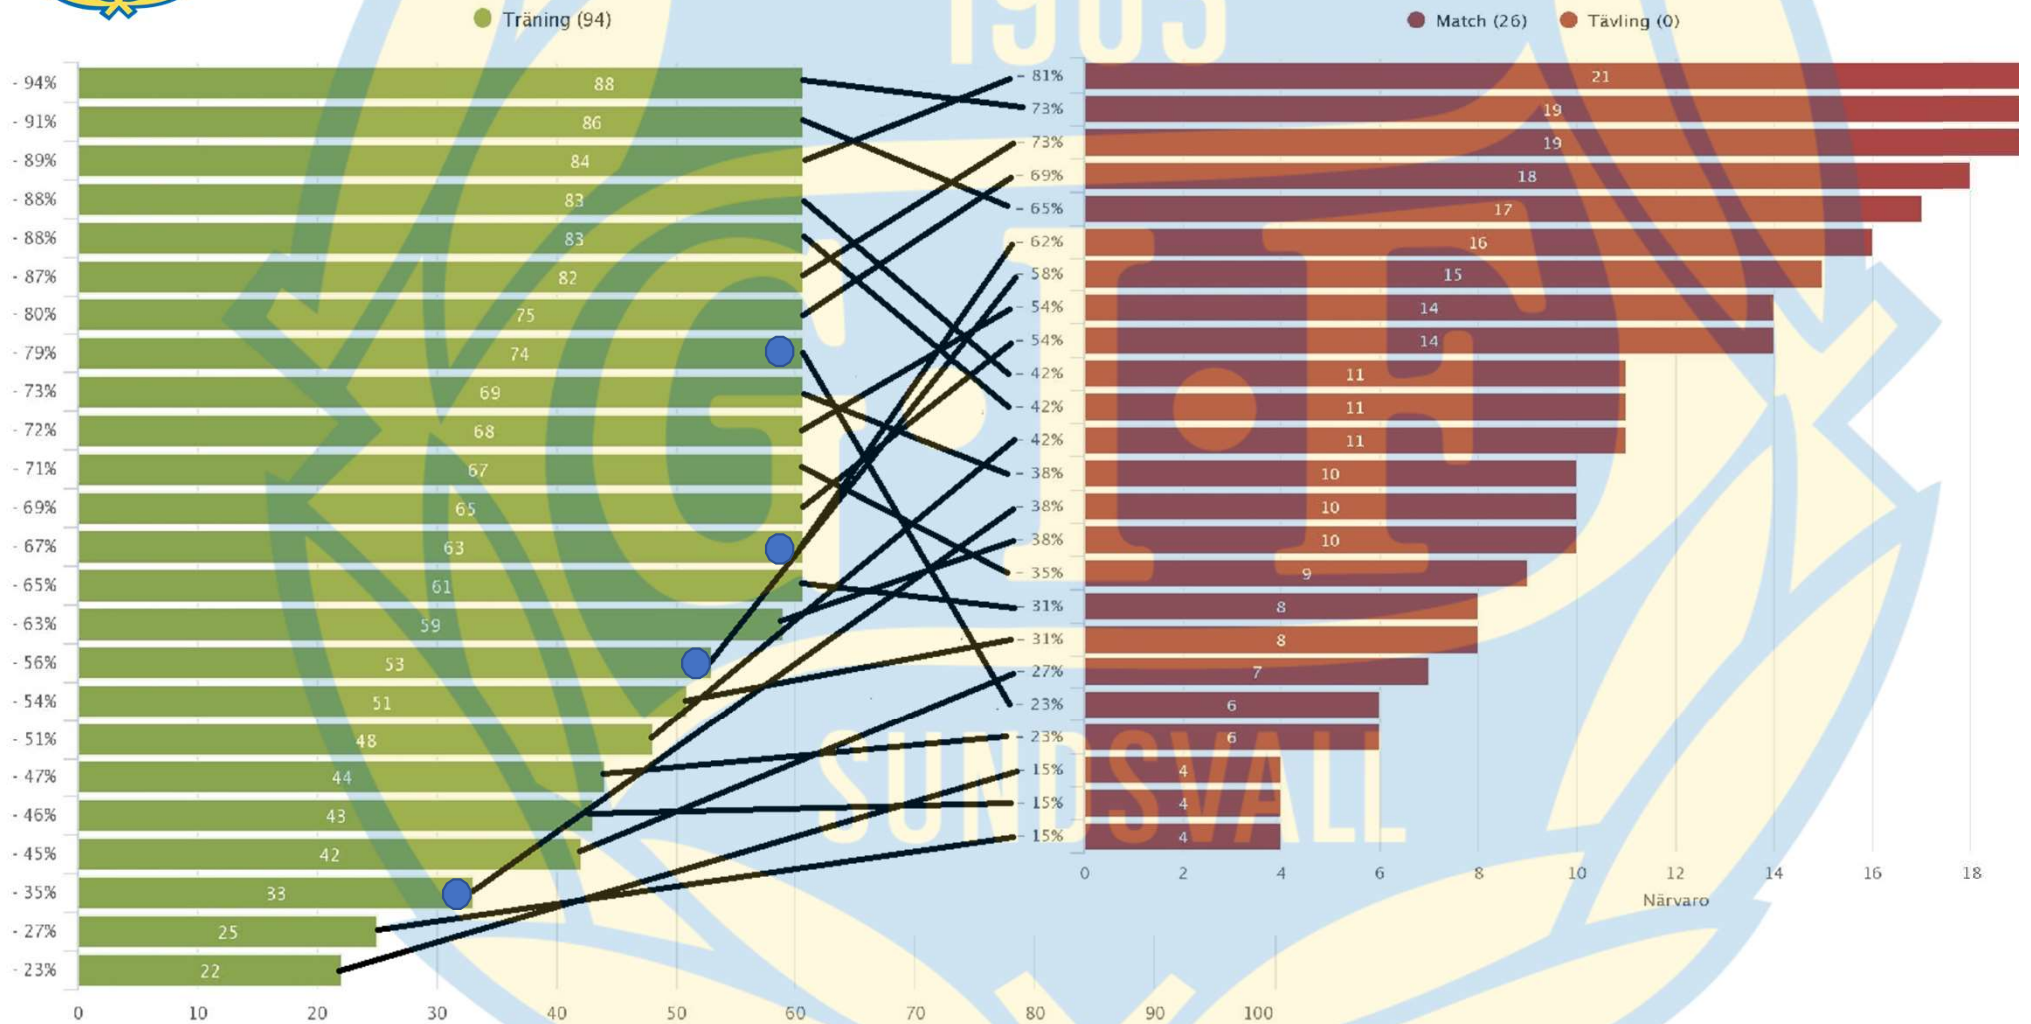

Träning/Match