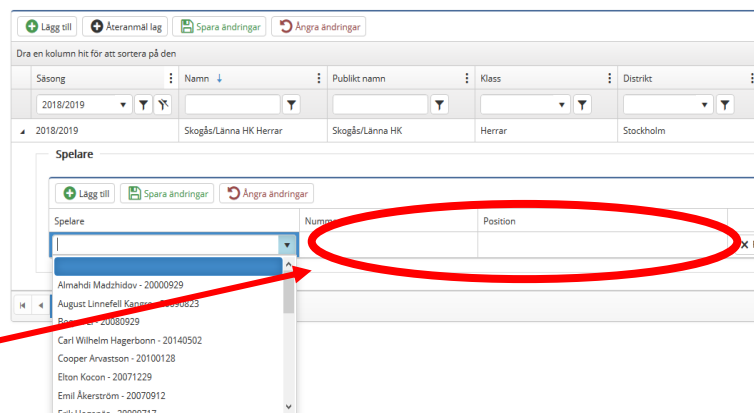

2. Lägg också till de ledare som ska agera på bänken. I stället för tröjnummer ange ledarens bokstav A, B, C eller D. Ange också positionen "Ledare"

OBS! För den händelse en spelare/ledare inte finns med i listan så kan matchsekretariatet lägga till det manuellt i EMP vid match.