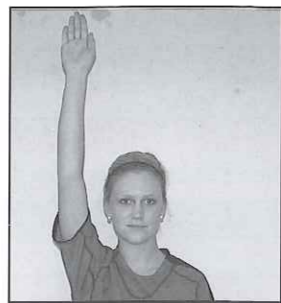

Domaretecken

2/5-MINUTERS UTVISNING

LAGSTRAFF

BACKA IN I SPELARE

BETRÄDANDE AV MÅLOMR.

FASTHÅLLNING

HAKNING

FELAKTIGT BYTE

FELAKTIGT FRISLAG

FELAKTIGT AVSTÅND

HÖG KLUBBA

INSLAG

FÖRDELSREGLN

FÖRDRÖJANDE AV SPEL

HÅRT SPEL

HANDS