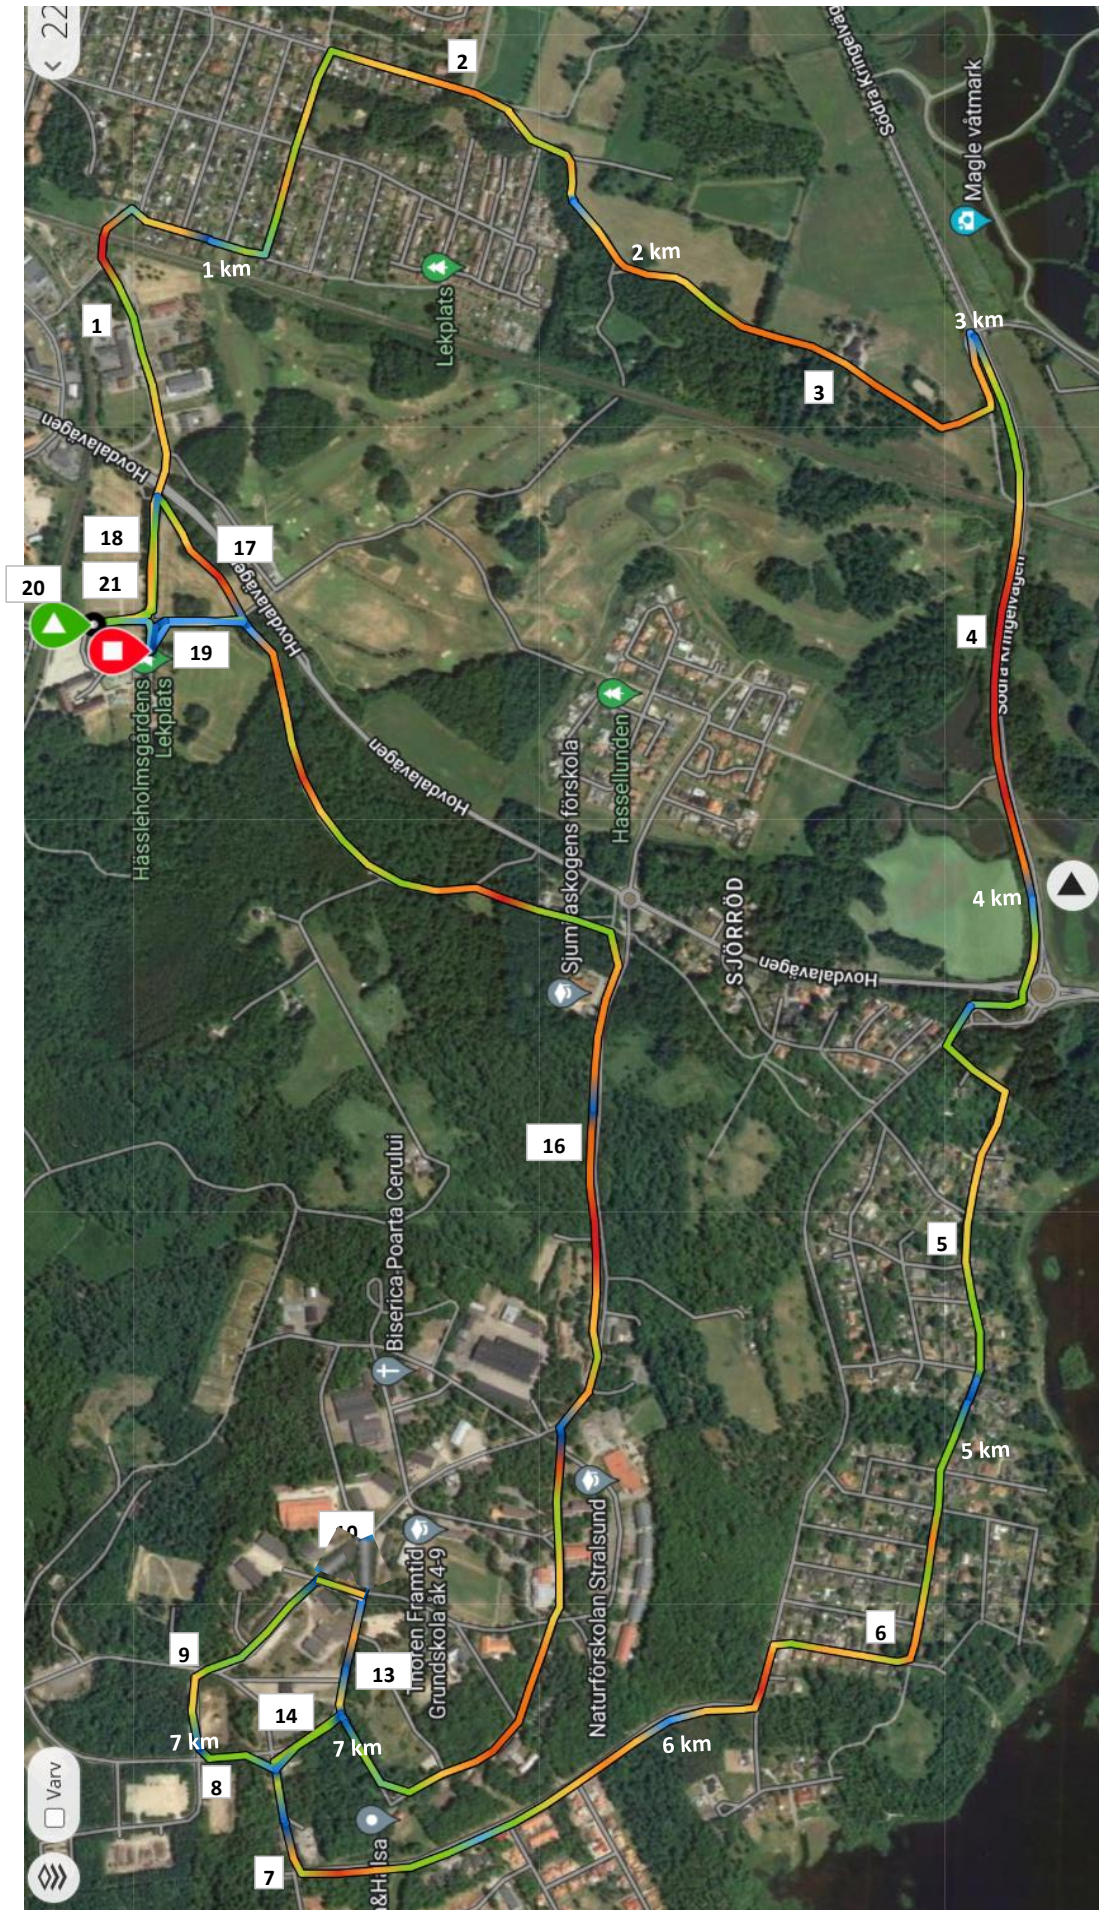

Detalj-karta över tävlingsområdet vid Håssleholmshgården.

Detalj-karta över banans västra del, där 10 K banan löps annorlunda än halvmarathon..

Detalj karta över hela banan.