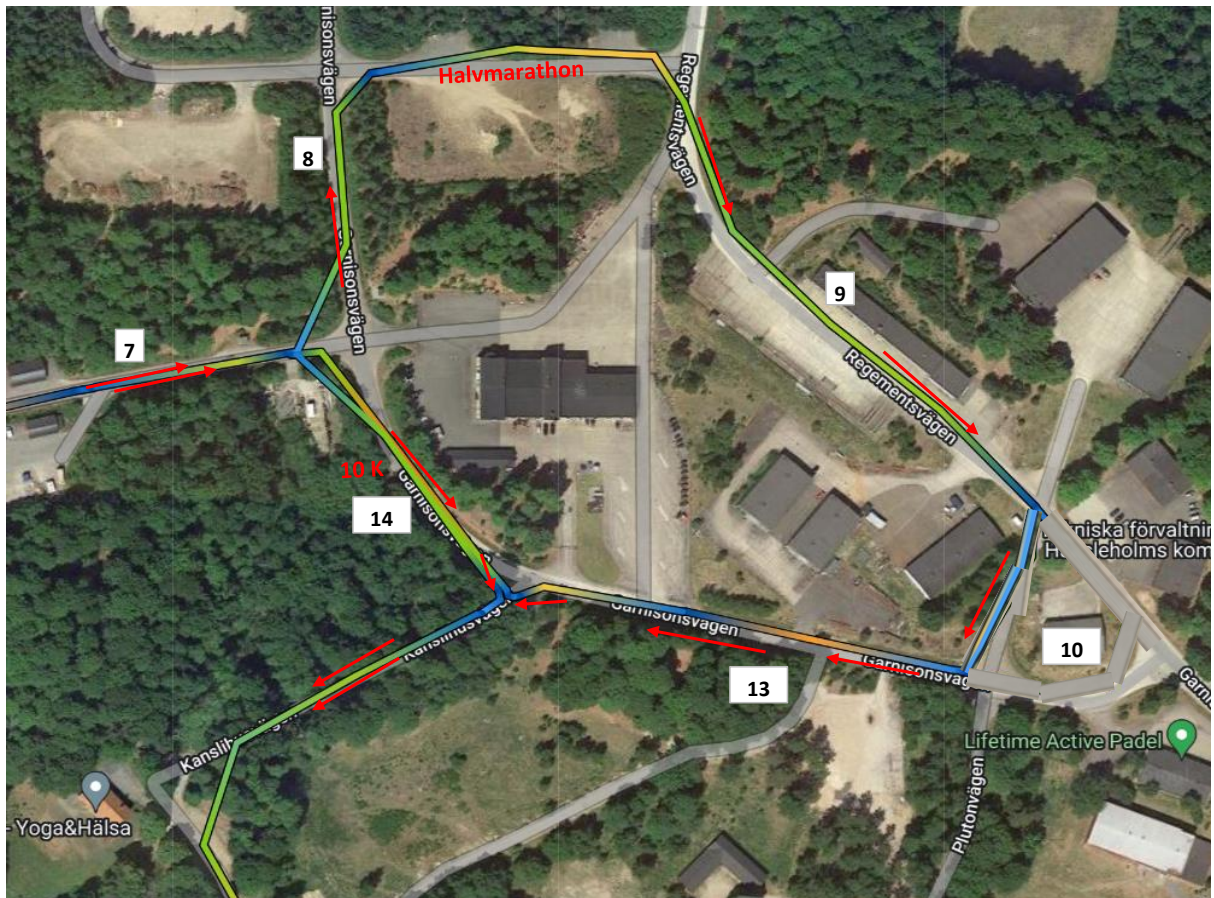

Detalj-karta över tävlingsområdet vid Håssleholmshgården.

Detalj-karta över banans västra del, där 10 K banan löps annorlunda än halvmarathon..

Detalj karta över hela banan.