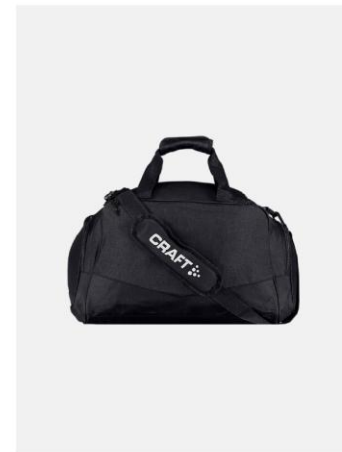

CRAFT Squad Duffel M

Teampris

289:-

Rek. pris* 349:-

Finns inte din storlek? [Meddela mig](#)

Välj storlek
ONE SIZE - Finns ej i lager

Initialer (40kr): Ja Nej