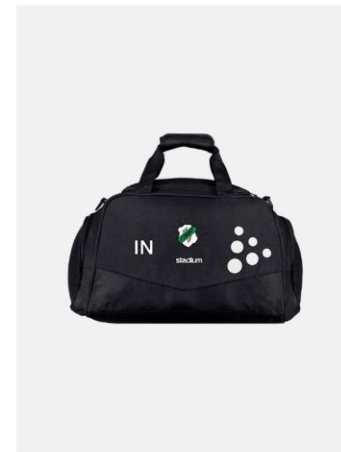

CRAFT Squad Duffel M

Teampris

289:-

Rek. pris* 349:-

Finns inte din storlek? [Meddela mig](#)

Välj storlek
ONE SIZE - Finns ej i lager

Initialer (40kr): Ja Nej