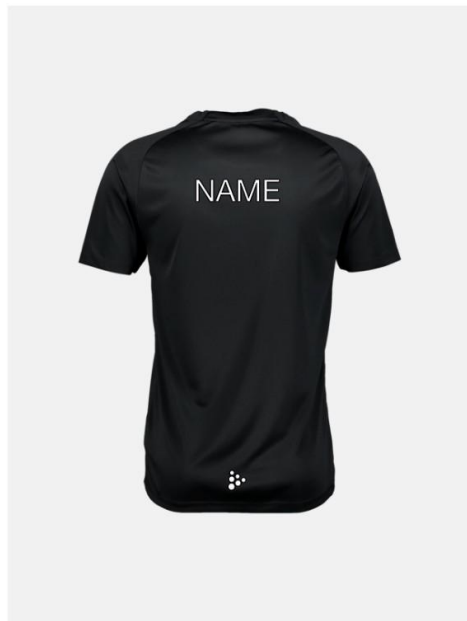

Namn: _____

CRAFT Evolve Tee

Teampris

289:-

Rek. pris* 349:-

Tillgängliga storlekar:

XS *S M L XL *XXL
*XXXL

*Denna storlek skickas från leverantörens
lager, kan innebära något längre
leveranstid. [Köpvillkor](#)

Storlek: _____

Initialer (40kr): Ja Nej

Namn (70kr): Ja Nej

CRAFT Squad Ss Jsy

Teampris

249:-

Rek. pris* 299:-

Tillgängliga storlekar: