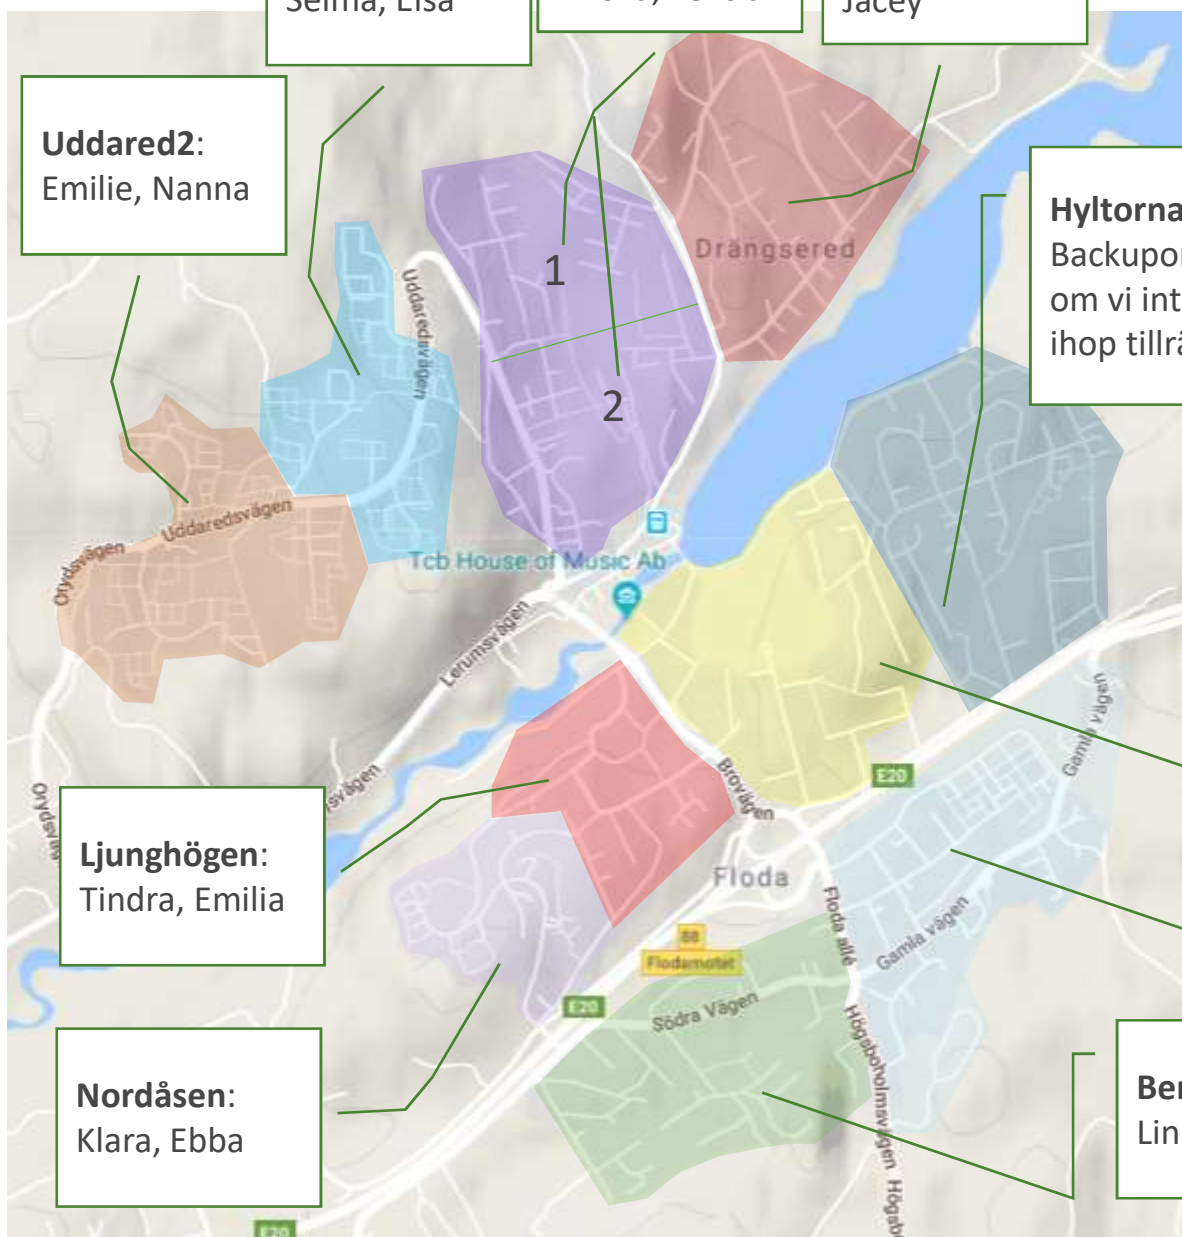

Floda BoIF F-06

Uddared1:
Selma, Elsa

Hästhagen:
1. Leah, Jossan
2. Tova, Felicia

Drängsered:
Linnea, Märta,
Jacey

Uddared2:
Emilie, Nanna

Hyltorna:
Backupområde
om vi inte får
ihop tillräckligt

Tollered:
Kajsa

**Centrum/HSB
/Riksbyggen:**
Ellen, Siri

Ljunghögen:
Tindra, Emilia

Kyrkmossen:
Linn, Wilma,
Alma

Nordåsen:
Klara, Ebba

Berghult:
Linnea, Alice